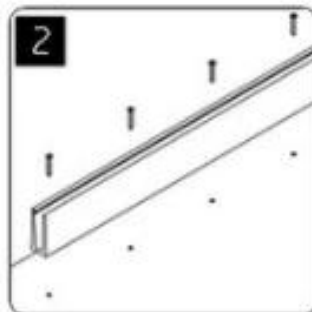

Kiina tehdas [Alumiininen U-kanava](#) Lasikuitukauluslasi

Tuotteen Kuvaus

Tuote Maminulle	Kiina tehdasalumiini U-kanava lasikaiteelle lasikuomu
materiaali	Alumiini 6063 T5
Suurittaa loppuun	Anodisointi / jauhemaalaus
varten Glass Thickness	12mm
Lenghth	4m pituudella tai asiakkaan pituudella
Myydään sarjana	Sisältää kumikanavan ja pultin
asennus	pinnan asennus tai ydinpora-asennus
Koko	35x80mm
Pakkaustiedot	Bubble bag - kartonki - lava
hakemus	Allas aita / parveke / kannella / portaat kehyksetön lasikisko
Tehtaan tarkastus	Käytettävissä
Srunsas	Käytettävissä
MOQ	Yksi kappale. Voit tilata työsi mukaan vaatimus.
OEM & ODM palvelu	Käytettävissä

Alumiininen U-kanava Destails

1) Lasikankaasti alumiininen U-kanava piirustus ja asennus

installation

2) Lasikankaiden alumiininen U-kanavan yksityiskohtat

Alumimun U channel for 12mm glass

u channel: 25*80mm
rubber channel: 15*70mm