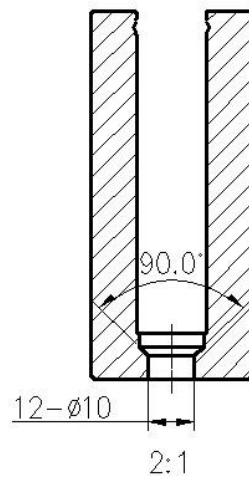

Kiina tehdas [Alumiininen U-kanava](#) Lasikuitukauluslasi

Tuotteen Kuvaus

Tuote Maminulle	Kiina tehdasalumiini U-kanava lasikaiteelle lasikuomu
materiaali	Alumiini 6063 T5
Suurittaa loppuun	Anodisointi / jauhemaalaus
varten Glass Thickness	12mm
Lenghth	4m pituudella tai asiakkaan pituudella
Myydään sarjana	Sisältää kumikanavan ja pultin
asennus	pinnan asennus tai ydinpora-asennus
Koko	35x80mm
Pakkaustiedot	Bubble bag - kartonki - lava
hakemus	Allas aita / parveke / kannella / portaat kehyksetön lasikisko
Tehtaan tarkastus	Käytettävissä
Srunsas	Käytettävissä
MOQ	Yksi kappale. Voit tilata työsi mukaan vaatimus.
OEM & ODM palvelu	Käytettävissä

Alumiininen U-kanava Destails

1) Lasikankaasti alumiininen U-kanava piirustus ja asennus

installation

2) Lasikankaiden alumiininen U-kanavan yksityiskohtat

Alumimun U channel for 12mm glass

u channel: 25*80mm
rubber channel: 15*70mm