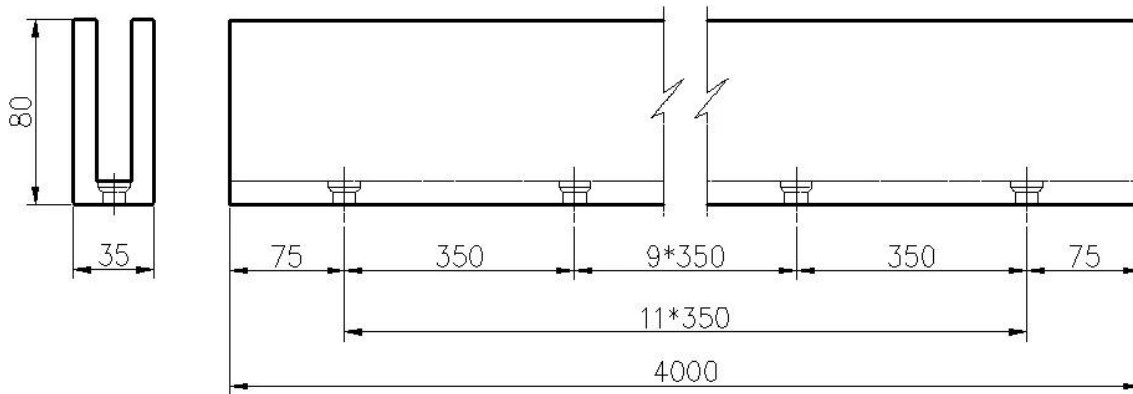

Kiina tehdas [Alumiininen U-kanava](#) Lasikuitukauluslasi

Tuotteen Kuvaus

Tuote Maminulle	Kiina tehdasalumiini U-kanava lasikaiteelle lasikuomu
materiaali	Alumiini 6063 T5
Suurittaa loppuun	Anodisointi / jauhemaalaus
varten Glass Thickness	12mm
Lenghth	4m pituudella tai asiakkaan pituudella
Myydään sarjana	Sisältää kumikanavan ja pultin
asennus	pinnan asennus tai ydinpora-asennus
Koko	35x80mm
Pakkaustiedot	Bubble bag - kartonki - lava
hakemus	Allas aita / parveke / kannella / portaat kehyksetön lasikisko
Tehtaan tarkastus	Käytettävissä
Srunsas	Käytettävissä
MOQ	Yksi kappale. Voit tilata työsi mukaan vaatimus.
OEM & ODM palvelu	Käytettävissä

Alumiininen U-kanava Destails

1) Lasikankaasti alumiininen U-kanava piirustus ja asennus

installation

2) Lasikankaiden alumiininen U-kanavan yksityiskohtat

Alumimun U channel for 12mm glass

u channel: 25*80mm
rubber channel: 15*70mm