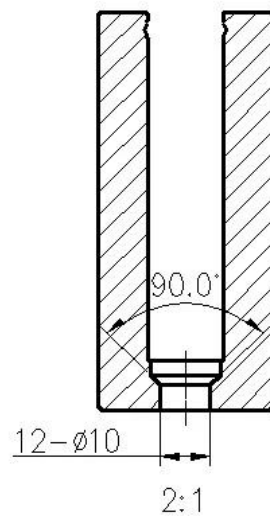

Alumiini U-kanavan asennus