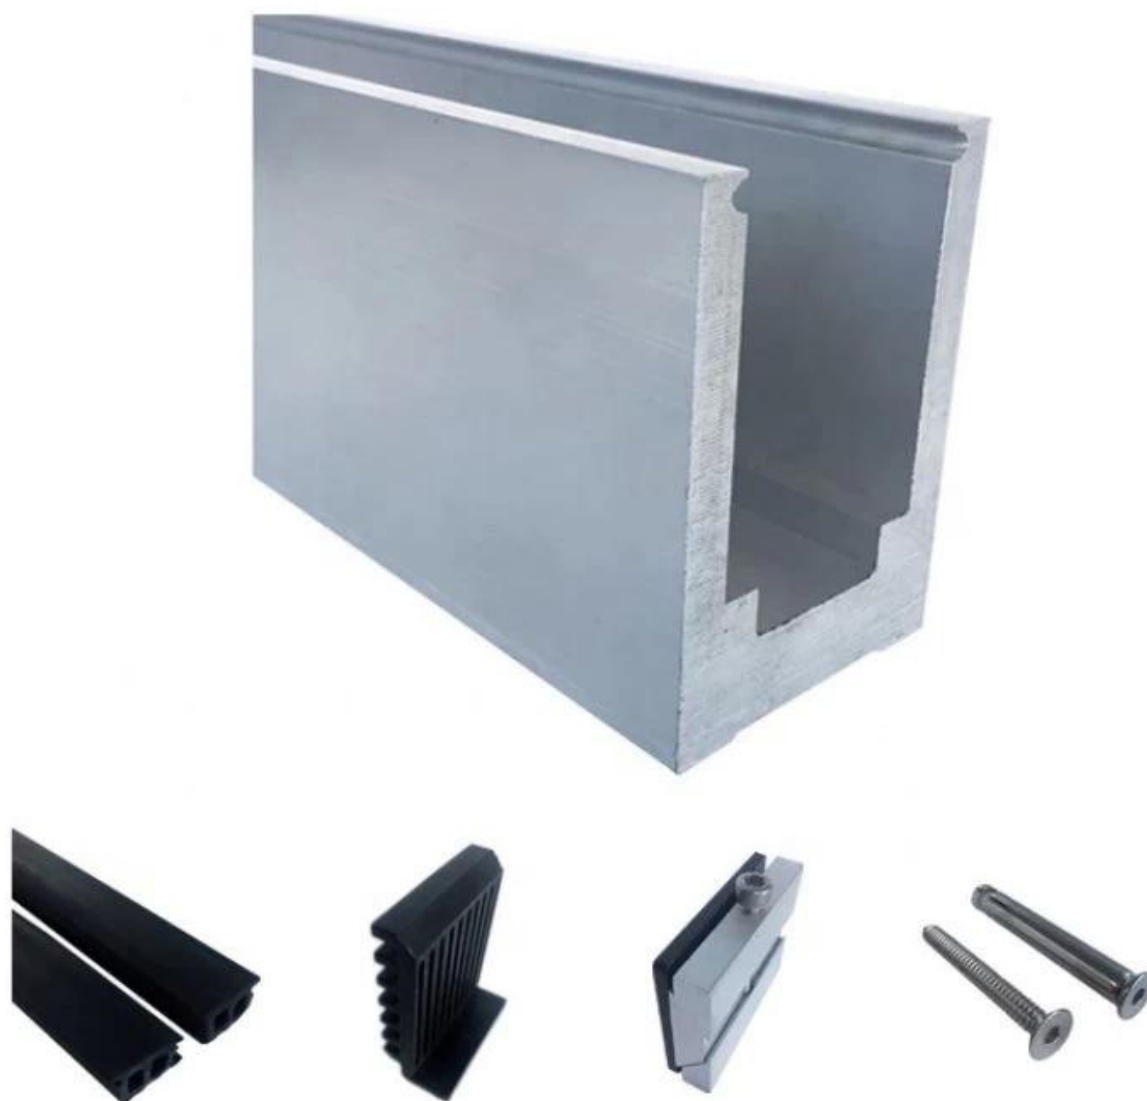

Alumiini U-pohjakanava on yleensä kiinnitetty maahan ja sijoitettu lasikaitejärjestelmien pohjaan tukemaan lasia. Parvekekaidejärjestelmät ovat yksi yleisimmistä sovelluksista, jotka sitä tarvitsevat, koska se voi antaa laajan näkemyksen nauttia kauniista maisemista, kun juot kahvia tai luet kirjaa parvekkeella.

#### **Kiinteä alumiininen pohjakanava**

**Liittimet: vedenpitävä teippi, muovi- ja alumiiniliittimet, laajennuspultit**