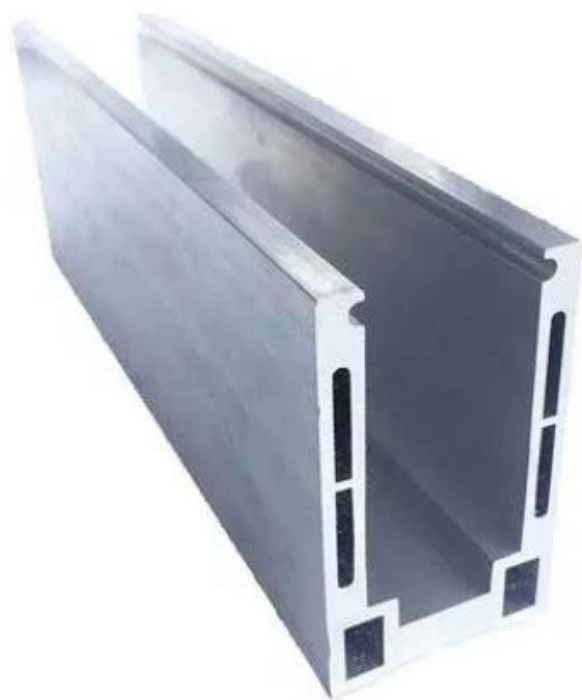

Alumiini U -kanavan tyypit

LCH-A01 / A02