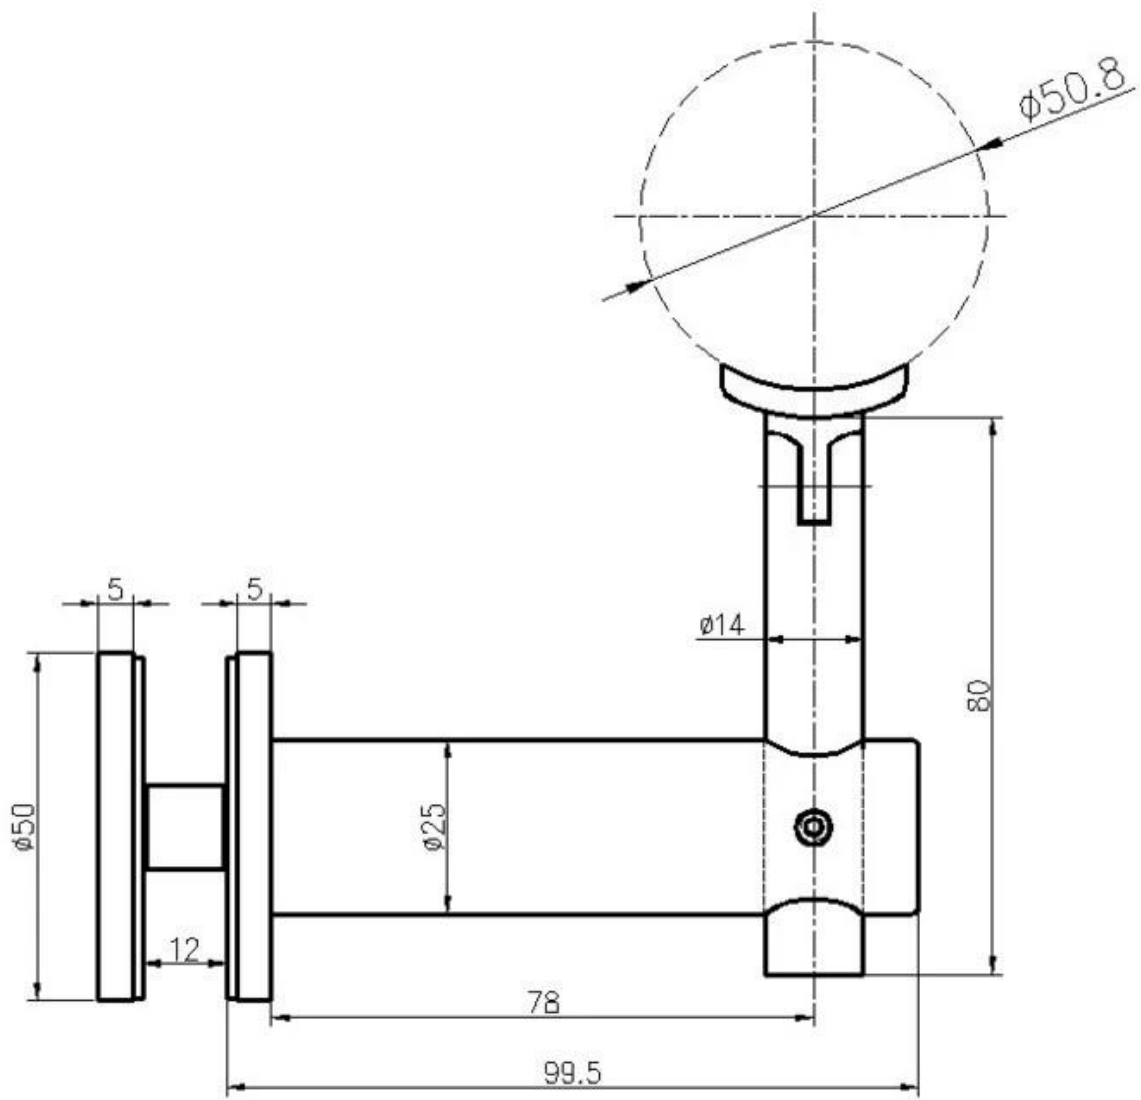

[Lasiasennettava kaiteen kiinnike](#)

Mirro ja satiini viimeistely

Käsiraudoitus tekniset piirustukset

Kaikki kaiteet, joita tarjosimme

Part No.	Material	Finish	Size
P702R	• AISI 304	• Satin	A B C D 85 60 70 6.5
	• AISI 316	• Mirror	E R-21.5

Part No.	Material	Finish	Size
P703	• AISI 304	• Satin	A B C D 65 60 70 12
	• AISI 316	• Mirror	E R-21.5

Part No.	Material	Finish	Size
P703R	• AISI 304	• Satin	A B C D 65 60 70 12
	• AISI 316	• Mirror	E R-21.5

Part No.	Material	Finish	Size
P704	• AISI 304	• Satin	A B C D 65 60 70 12
	• AISI 316	• Mirror	E F G 43 40 15

Part No.	Material	Finish	Size
P705	• AISI 304	• Satin	• as per drawing
	• AISI 316	• Mirror	

Part No.	Material	Finish	Size
P706	• AISI 304	• Satin	• as per drawing
	• AISI 316	• Mirror	

Part No.	Material	Finish	Size
P707	• AISI 304	• Satin	• as per drawing
	• AISI 316	• Mirror	

Part No.	Material	Finish	Size
P708	• AISI 304	• Satin	• as per drawing
	• AISI 316	• Mirror	