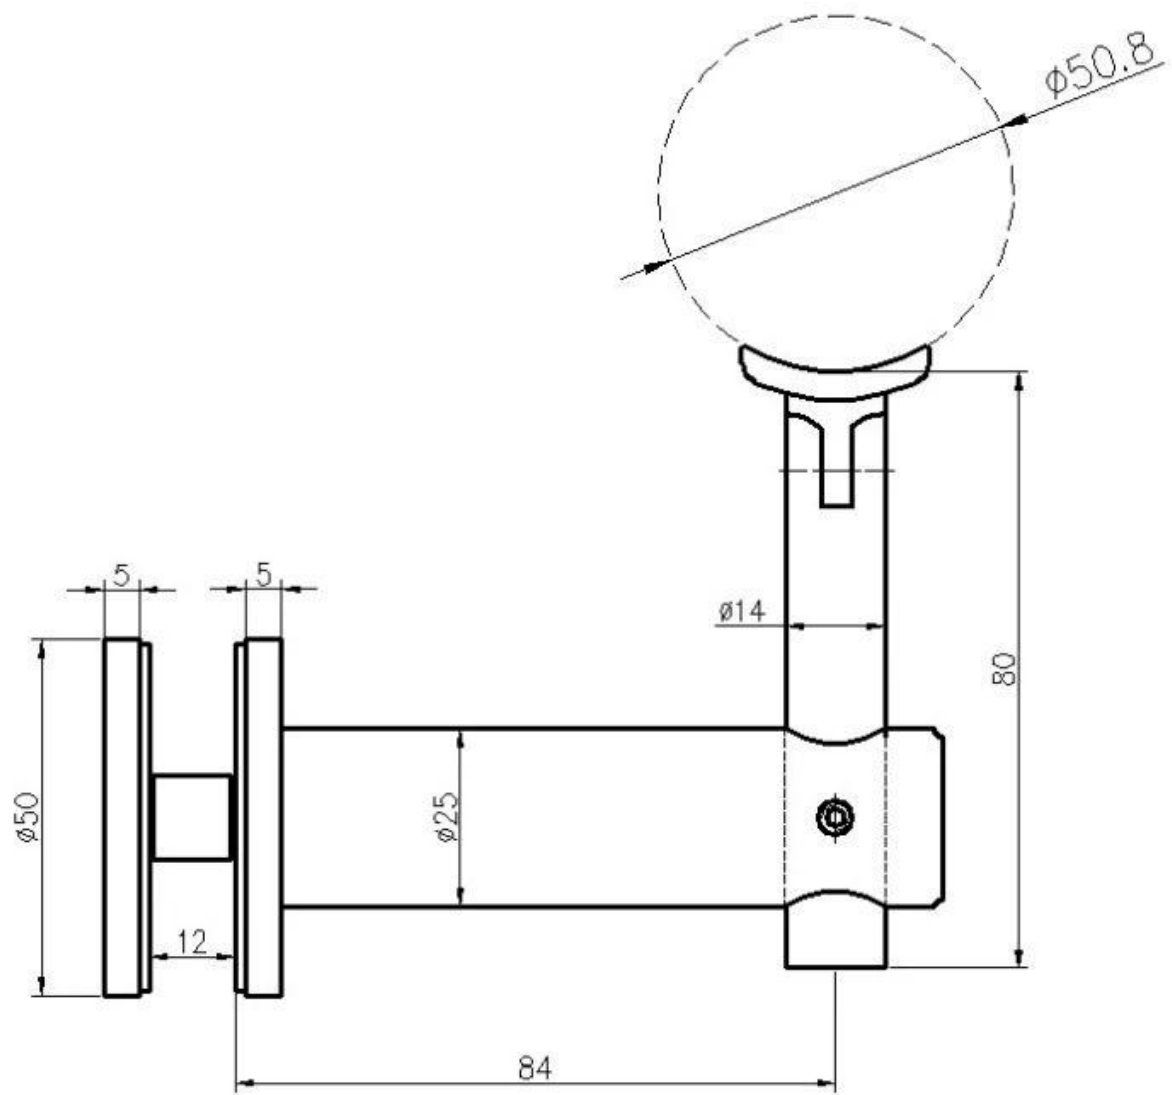

Tuotteet Näytä

Malli nro: P708

KEBIL 科比奥®

Tekninen piirustus

Projektokuva

Muut seinälle asennetut kaidetelineet

Wall Mounted Handrail Bracket

P701