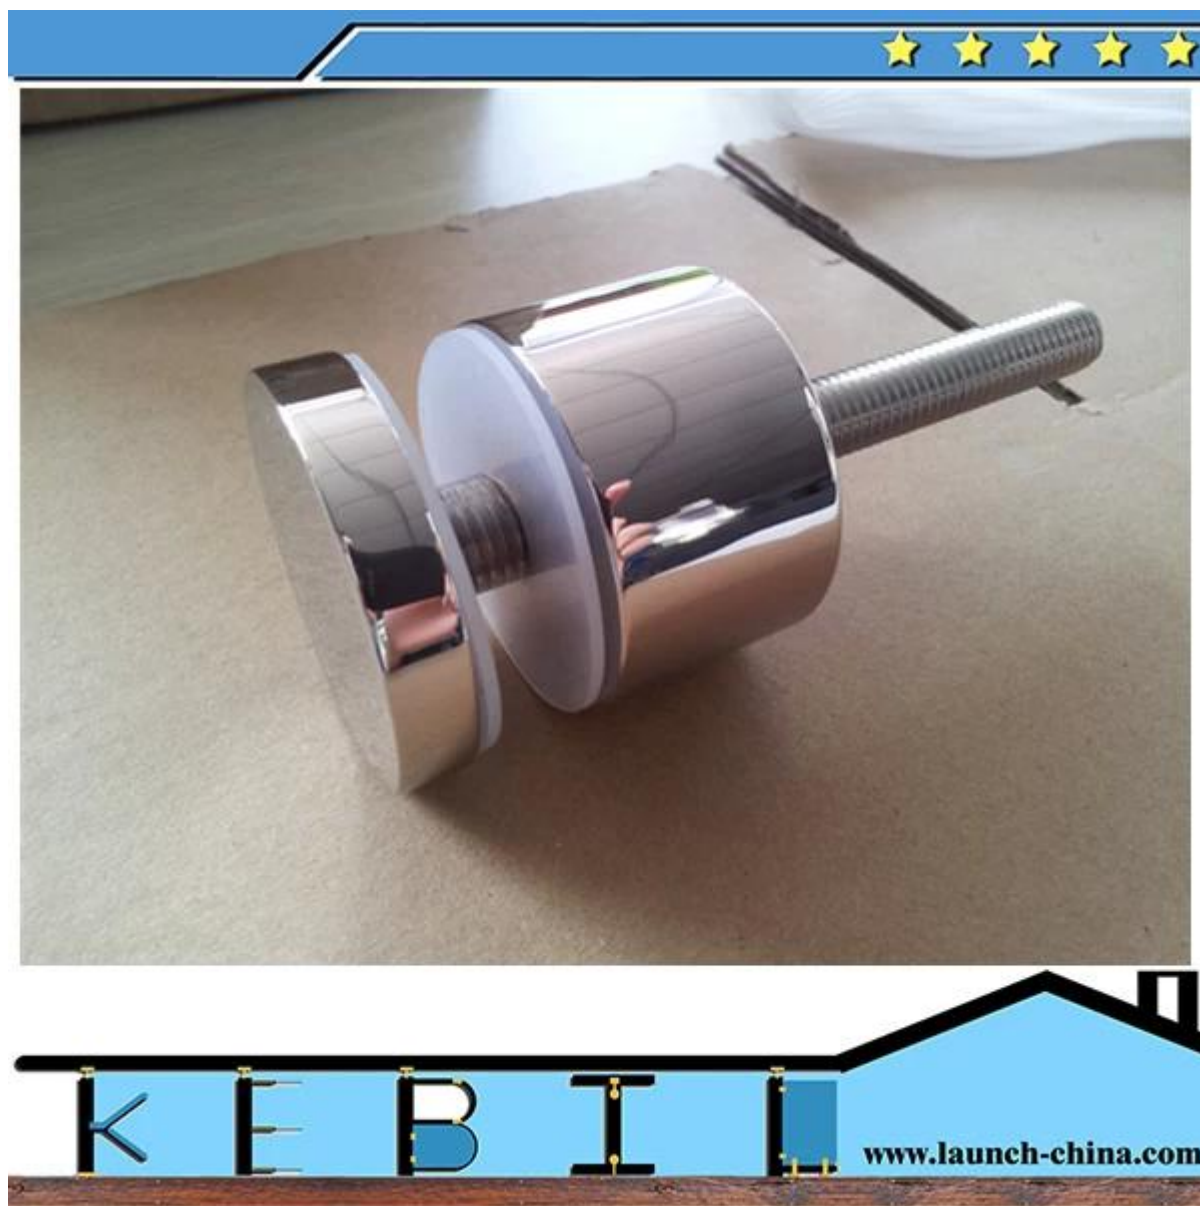

Kiina parveke ruostumatonta terästä 316 lasi standoff

ruostumatonta terästä 316 lasi standoff

ruostumaton teräs 304/316

kehuksetön lasikaide standoff kiinnike

side asennus lasi standoff pin

portaikkoautomaattikkaa tai parveke sisäkäyttöön tai ulkokäyttöön

puku 10mm ja 12mm ja 15mm lasi tai paksumpi lasi;

koko ja ulottuvuus räätälöityjä

piin kumi keski

pultti konkreettisia mount

lag ruuvi puun mount

SF-50 M12 pultilla

Pinnan / viimeistely vertailu: kiillotettu ja satiini harjattu

Mirror

Satin

SF-50

SF-50 viiveellä ruuvi puun asennukseen

SF-50

Lasi korotusholkki koko:

Halkaisija 50mm,

cap 50x12mm;

runko 50x30mm,

M12 pultti / lag ruuvi;

voitaisiin käyttää betoni-, teräs, puu parveke, kannella, terassi, portaat ja niin edelleen;

pre-asennus ja asennuksen jälkeen

Koska lasi on esiporattava, tehdä tarkkoja lainaus, lähetä projekti lähestyy sales04@launch-china.cn