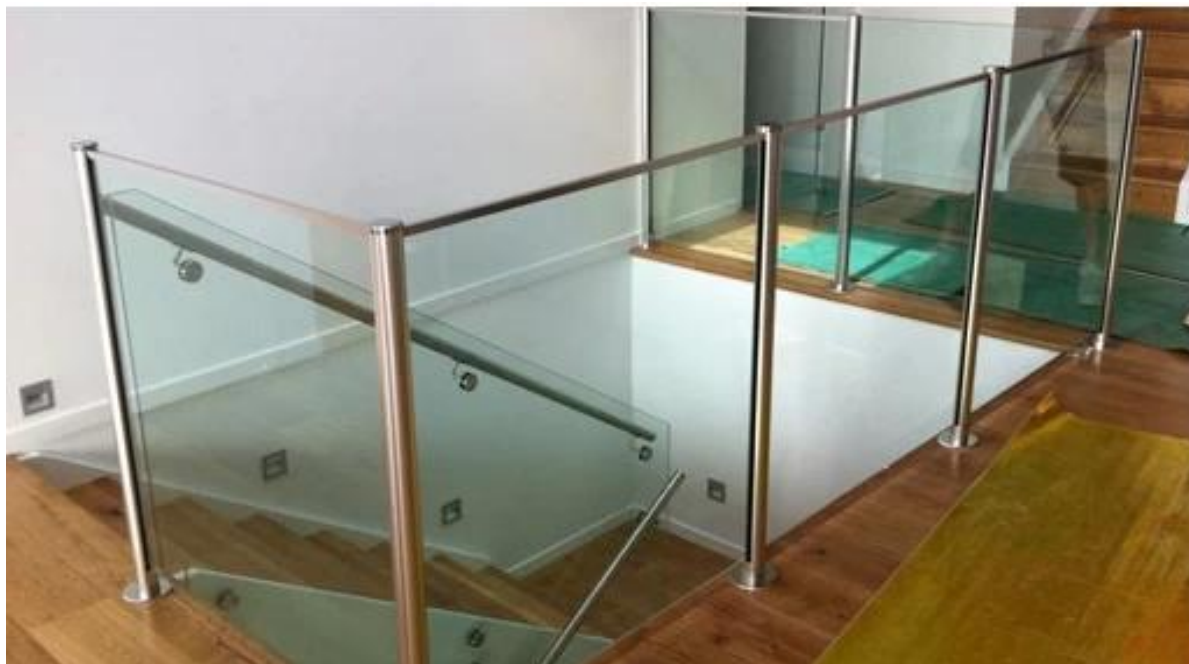

Alumiinivanteella lasi aidantolppaan tyyppi

A.Round Sarja

pyör yksi tapa post

pyör kaksisuuntainen lähettää 90 °

pyör kaksisuuntainen lähettää 180 °

pyör kaksisuuntainen lähettää 135 °

Meillä on myös muunlaisia kaide

1. Pattitilanne lasi kaide ulkona parveke, terassi, portaat jne
[kehyksetön lasi kaiteiden kanssa päättyi parvekkeiden valmistettu Kiinassa](#)

balcony railing design

2.Spigot lasi herjausta allas aidat, ulkona parvekkeella kaiteeseen
[316 ruostumaton teräs lasi laskuhana parveke aidat ja allas aidat](#)