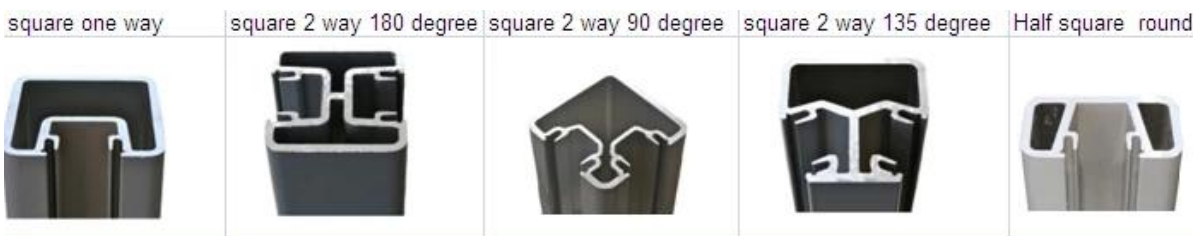

Alumiinivanteella lasi aidantolppaan tyyppi

A.Round Sarja

pyör yksi tapa post

pyör kaksisuuntainen lähettää 90 °

pyör kaksisuuntainen lähettää 180 °

pyör kaksisuuntainen lähettää 135 °

Meillä on myös muunlaisia kaide

1. Pattitilanne lasi kaide ulkona parveke, terassi, portaat jne
[kehyksetön lasi kaiteiden kanssa päättyi parvekkeiden valmistettu Kiinassa](#)

balcony railing design

2.Spigot lasi herjausta allas aidat, ulkona parvekkeella kaiteeseen
[316 ruostumaton teräs lasi laskuhana parveke aidat ja allas aidat](#)