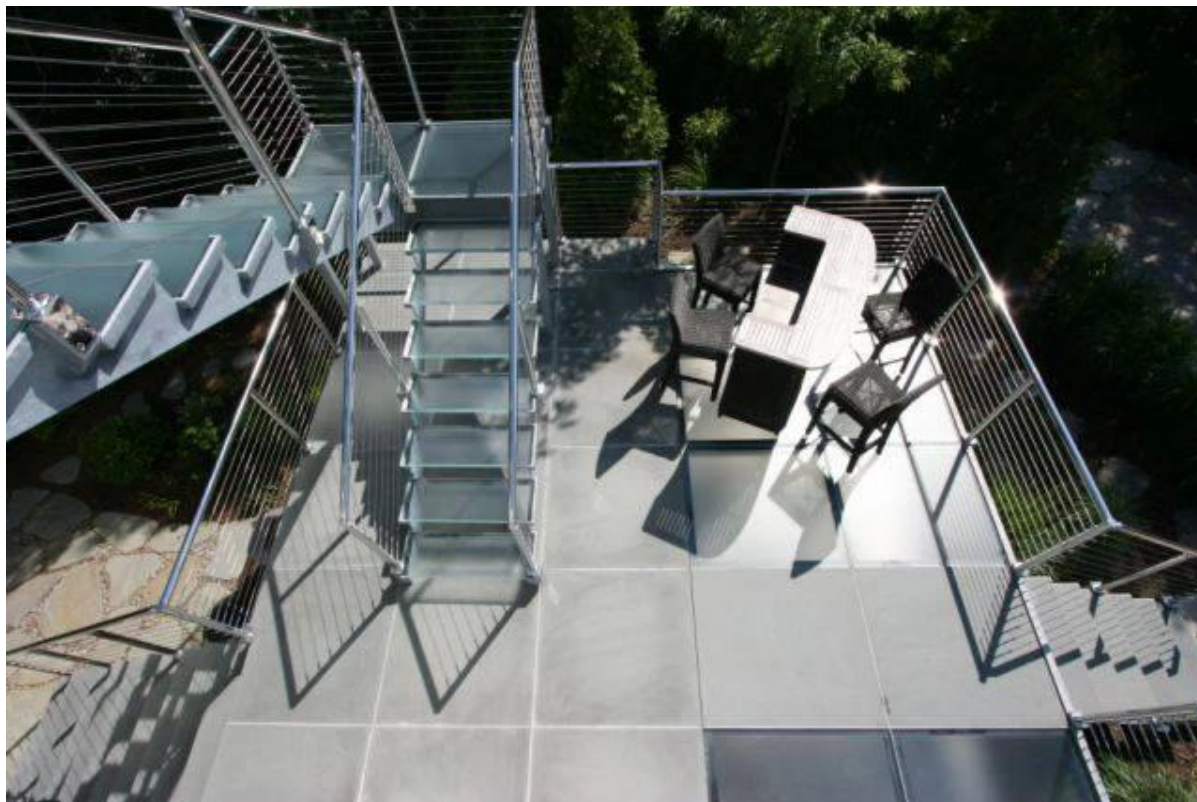

1. Pattitilanne lasi kaide ulkona parveke, terassi, portaat jne
[kehyksetön lasi kaiteiden kanssa päättyi parvekkeiden valmistettu Kiinassa](#)

balcony railing design

2.Spigot lasi herjausta allas aidat, ulkona parvekkeella kaiteeseen
[316 ruostumaton teräs lasi laskuhana parveke aidat ja allas aidat](#)

3. Stainless teräskaapeli kaide sisä- ja ulkotiloihin portaiden kaide, parveke kaiteiden, terassi kaide jne
[ruostumaton teräsvaijeri kaide järjestelmä ulkona parvekkeella ja portaikko](#)

4. Ruostumaton teräs lasi kaide