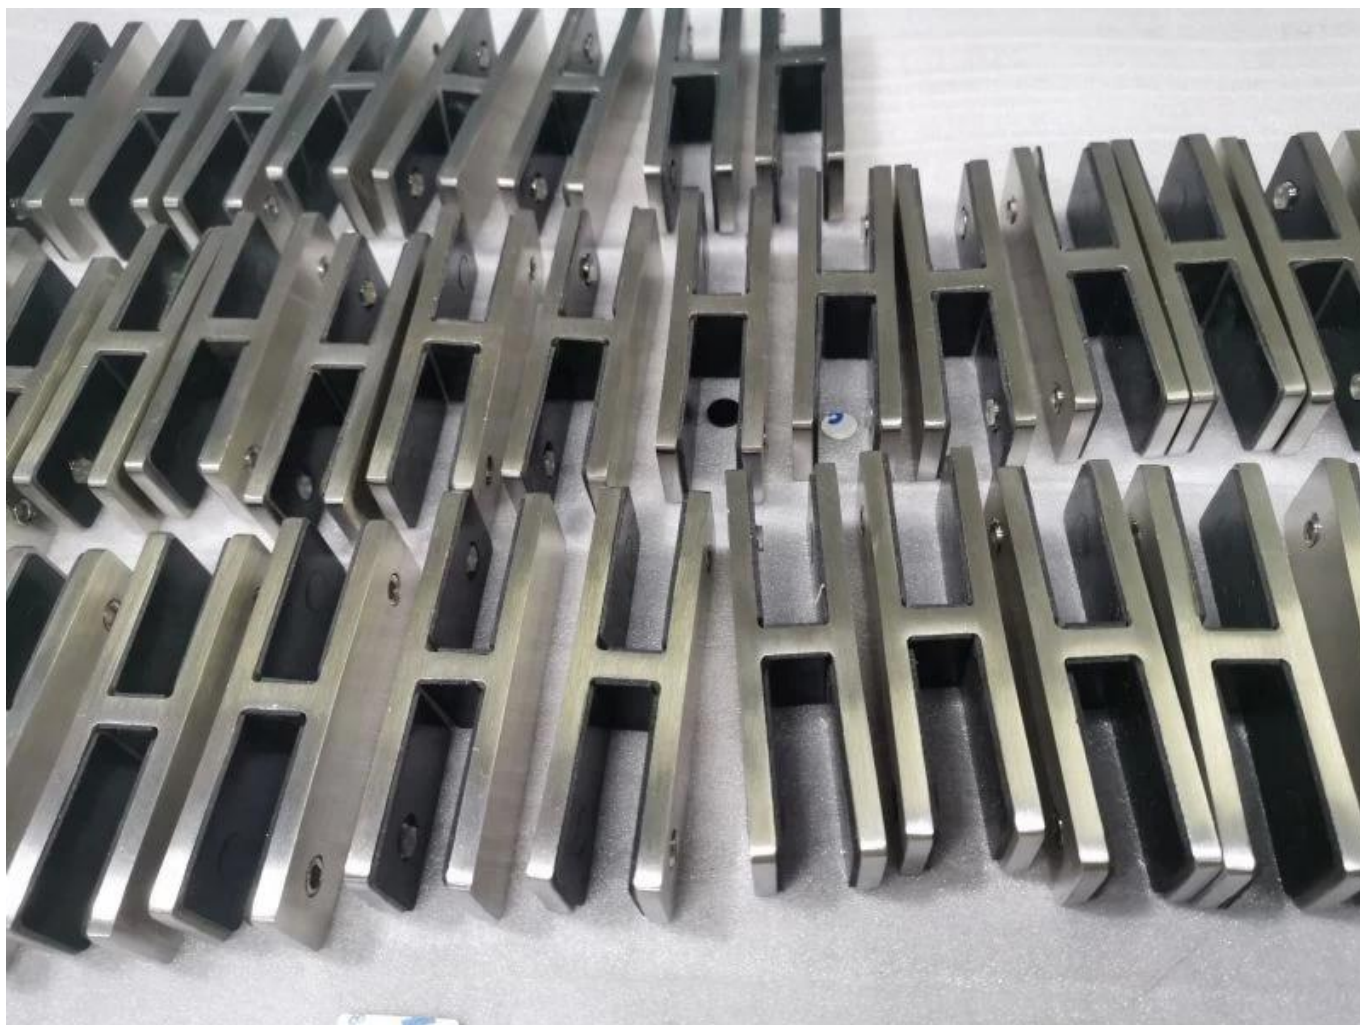

## Tuotetiedot.

Tuote	<b>Chrome Double Side Fix Balcony Kaiteet 316 Ruostumaton teräs 180 asteen lasistin</b>
Materiaali	Ruostumaton teräs 304 (L) / 316 (L)
Tekniikka	Valu, lävistys, hitsaus
Mallit	D-tyyppi, neliötyyppi, kaksisuuntainen, kulma jne.
Koko	50x40x25mm, 45x45x27mm, 100x40x23mm, tai räätälöity
Lasipaksuus	6,0 - 20,0 mm tai räätälöity
Putken halkaisija	38,1mm, 42,4 mm, 50,8 mm tai räätälöity
Pinnan viimeistely	Satin, kiillotettu, peili, kromattu, PVD jne.
Asennus	Ruuviminen, hitsaus
Sovellus	Kalava, kaide, käsiraha, portaat, parveke
Pakkaus	Muovi / kuplapussit + paperilaatikot + kartonkit + kuormalavat tai räätälöity
Maksu	T / T (30% talletus), L / C, PayPal, Alibaba Trade Assurance jne.

## Tuote Näytä

Pienet M8-ruuvit, joissa on lävistysputken

**Tekninen piirustus**

Glass TO GLASS HOLDER 180°

**Massatuotanto**

**Sovelluskuva**

**Muut Glas-kiinnikkeet**

**G102**

**G103/G104**

**G105**

**G108R**

**PV-90**

**CB-180**

**BC-60**

**BC-80x35**

**CB-90**