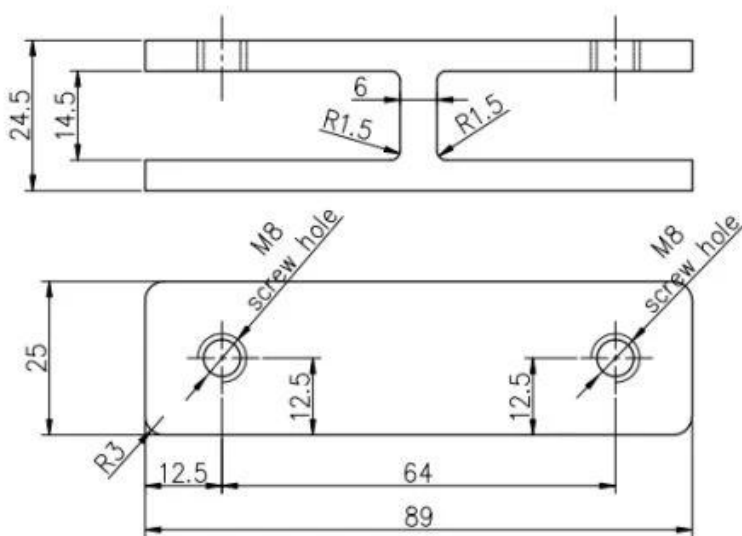

## Tuotetiedot.

Tuote	<b>Chrome Double Side Fix Balcony Kaiteet 316 Ruostumaton teräs 180 asteen lasistin</b>
Materiaali	Ruostumaton teräs 304 (L) / 316 (L)
Tekniikka	Valu, lävistys, hitsaus
Mallit	D-tyyppi, neliötyyppi, kaksisuuntainen, kulma jne.
Koko	50x40x25mm, 45x45x27mm, 100x40x23mm, tai räätälöity
Lasipaksuus	6,0 - 20,0 mm tai räätälöity
Putken halkaisija	38,1mm, 42,4 mm, 50,8 mm tai räätälöity
Pinnan viimeistely	Satin, kiillotettu, peili, kromattu, PVD jne.
Asennus	Ruuviminen, hitsaus
Sovellus	Kalava, kaide, käsiraha, portaat, parveke
Pakkaus	Muovi / kuplapussit + paperilaatikot + kartonkit + kuormalavat tai räätälöity
Maksu	T / T (30% talletus), L / C, PayPal, Alibaba Trade Assurance jne.

## Tuote Näytä

Pienet M8-ruuvit, joissa on lävistysputken

**Tekninen piirustus**

Glass TO GLASS HOLDER 180°

**Massatuotanto**

**Sovelluskuva**

**Muut Glas-kiinnikkeet**

**G102**

**G103/G104**

**G105**

**G108R**

**PV-90**

**CB-180**

**BC-60**

**BC-80x35**

**CB-90**