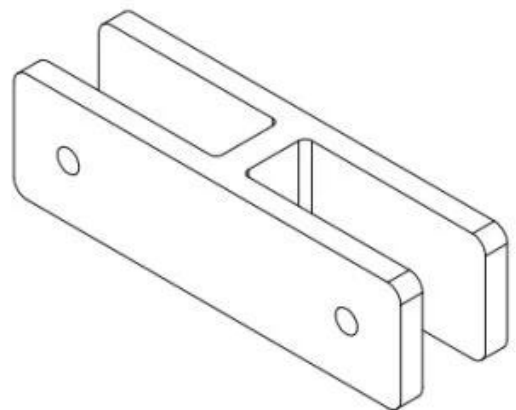

## Tuotetiedot.

Tuote	<b>Chrome Double Side Fix Balcony Kaiteet 316 Ruostumaton teräs 180 asteen lasistin</b>
Materiaali	Ruostumaton teräs 304 (L) / 316 (L)
Tekniikka	Valu, lävistys, hitsaus
Mallit	D-tyyppi, neliötyyppi, kaksisuuntainen, kulma jne.
Koko	50x40x25mm, 45x45x27mm, 100x40x23mm, tai räätälöity
Lasipaksuus	6,0 - 20,0 mm tai räätälöity
Putken halkaisija	38,1mm, 42,4 mm, 50,8 mm tai räätälöity
Pinnan viimeistely	Satin, kiillotettu, peili, kromattu, PVD jne.
Asennus	Ruuviminen, hitsaus
Sovellus	Kalava, kaide, käsiraha, portaat, parveke
Pakkaus	Muovi / kuplapussit + paperilaatikot + kartonkit + kuormalavat tai räätälöity
Maksu	T / T (30% talletus), L / C, PayPal, Alibaba Trade Assurance jne.

## Tuote Näytä

Pienet M8-ruuvit, joissa on lävistysputken

**Tekninen piirustus**

Glass TO GLASS HOLDER 180°

**Massatuotanto**

**Sovelluskuva**

**Muut Glas-kiinnikkeet**

**G102**

**G103/G104**

**G105**

**G108R**

**PV-90**

**CB-180**

**BC-60**

**BC-80x35**

**CB-90**