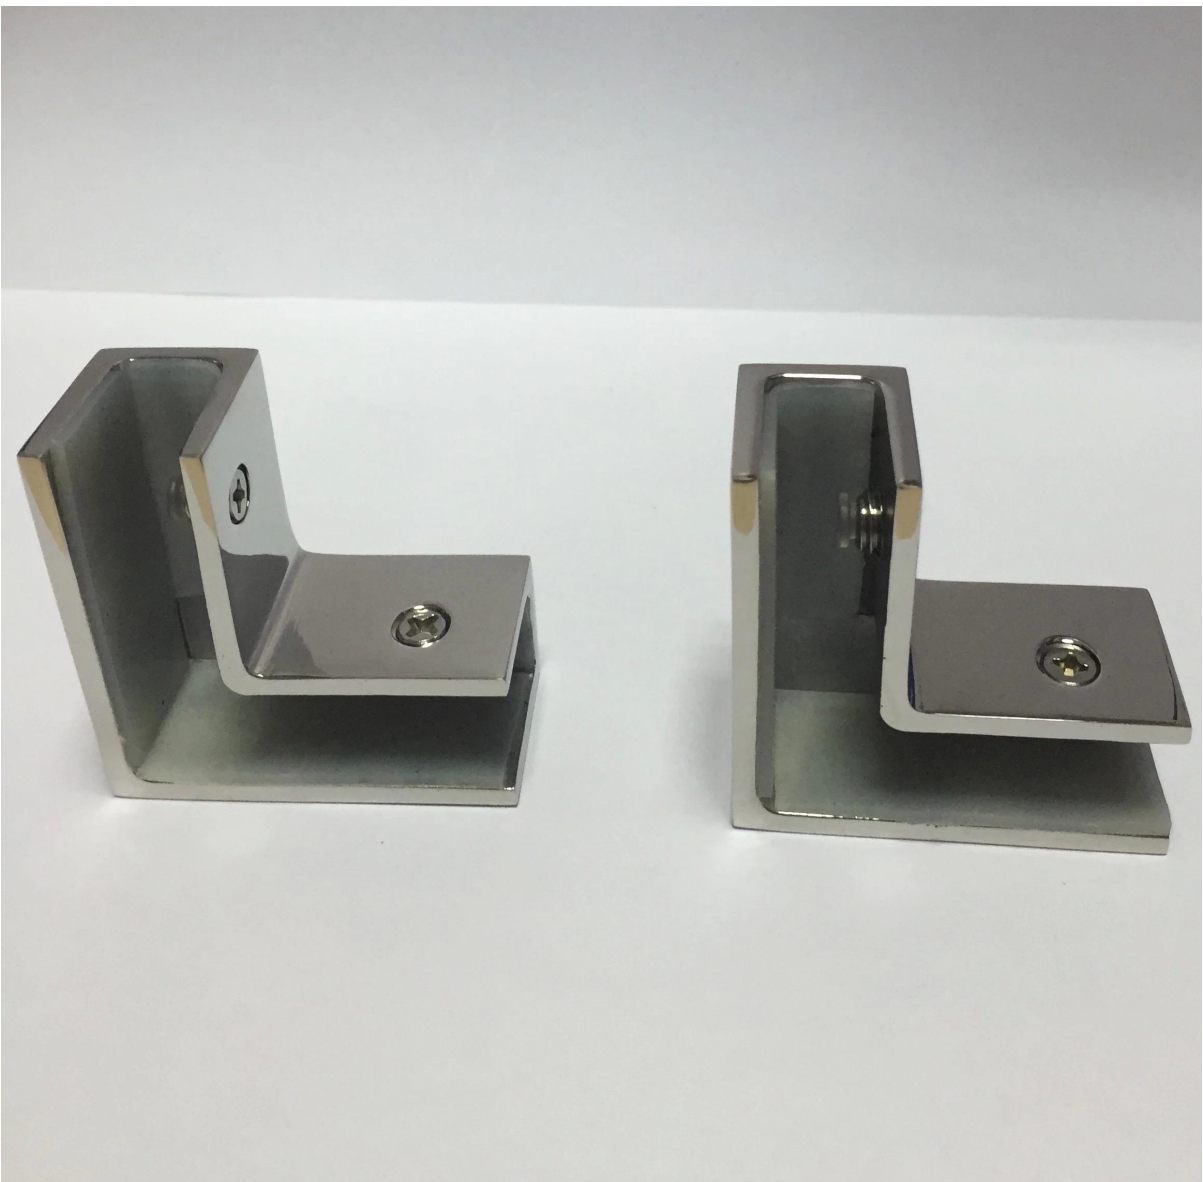

Corner lasi puristin kehyksetön lasi aita

Corner lasi puristin käytetään pääasiassa kehyksetön lasi allas aidat kaide

Tässä on kuvia 90 asteen kulman lasi puristin:

Shenzhen Launch Co, Ltd

Lisää: Room 612, Building 3, Zhongxing Industrial City, Chuangye Road, Nanshan District, Shenzhen, Kiina, postinumero 518054