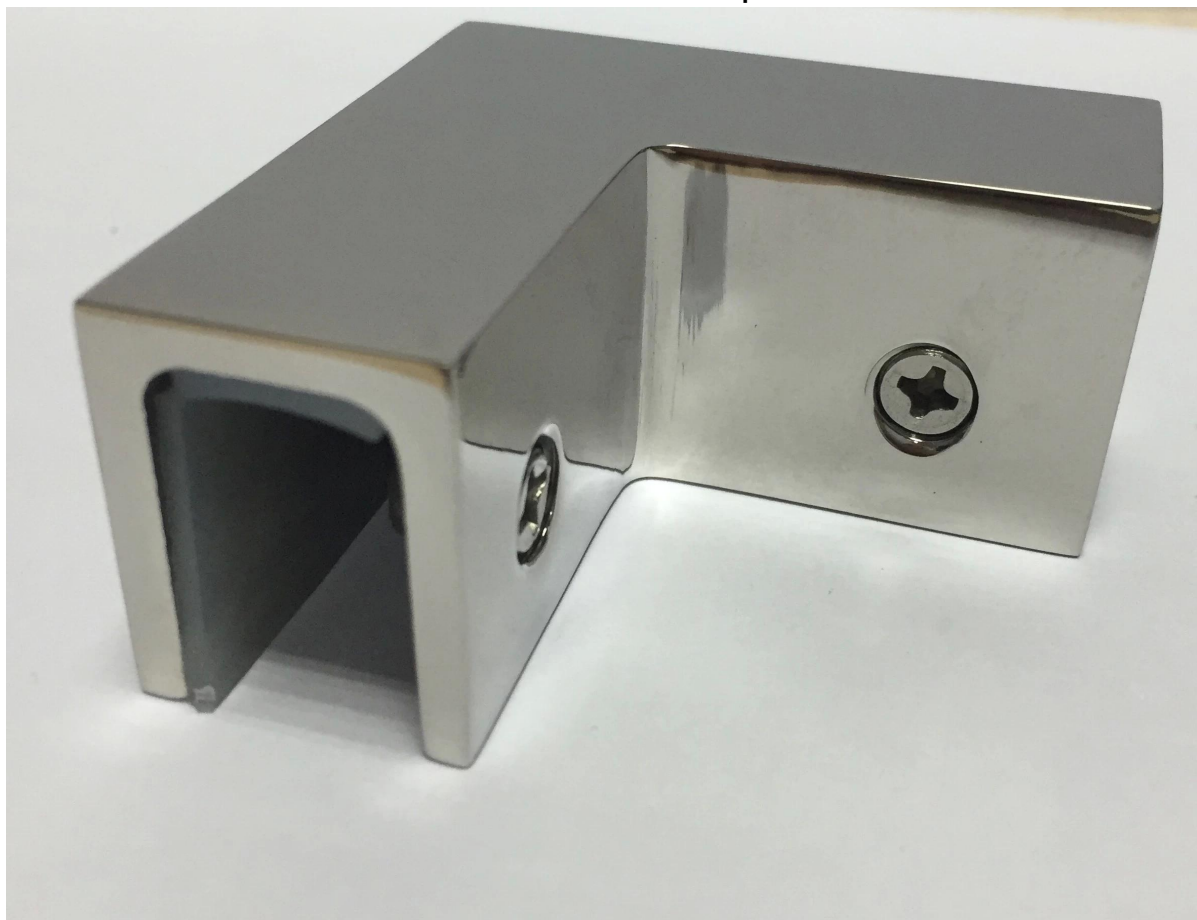

Corner lasi puristin kehyksetön lasi aita

Corner lasi puristin käytetään pääasiassa kehyksetön lasi allas aidat kaide

Tässä on kuvia 90 asteen kulman lasi puristin:

Shenzhen Launch Co, Ltd

Lisää: Room 612, Building 3, Zhongxing Industrial City, Chuangye Road, Nanshan District, Shenzhen, Kiina, postinumero 518054