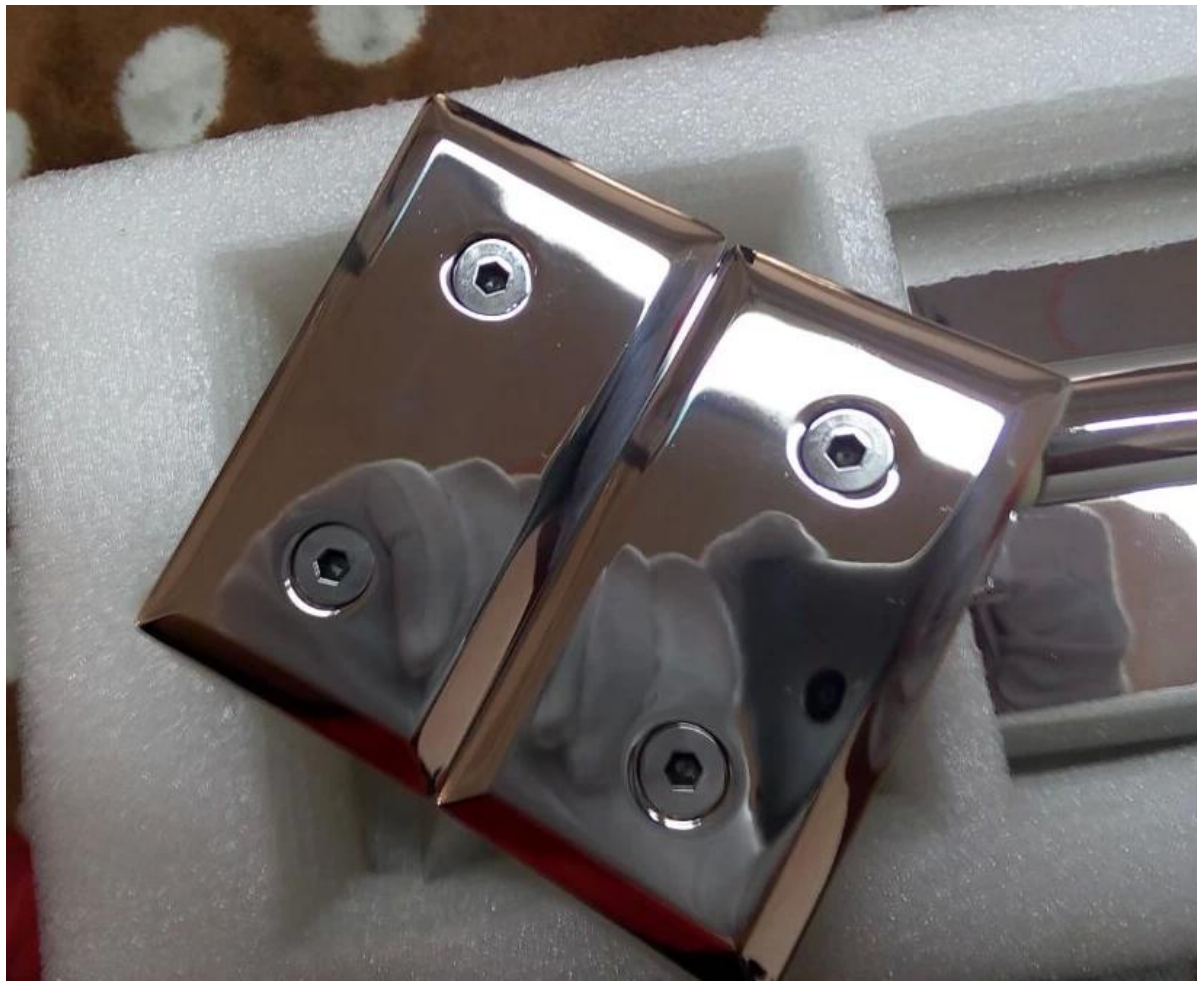

**Kaareva reuna lasi lasi sarana ruostumattomasta teräksestä laitteisto allas aita**

**G-G2 kaareva reuna (varattu)  
puvut 8-12mm karkaistu / laminoitu lasi**

kaareva reuna lasi lasi sarana voisi tehdä lasi aita enemmän hentoa.

**Edestä:**

Saat kehyksetön lasi aita portti

**Näkymä takaa Peilikiillotettu**

**Pakkaus suojaa**

**Vertaa meidän normaali G-G2 lasi sarana:**

Näkymä takaa satiini harjattu:

**G-G2**

Edestä satiini harjattu: