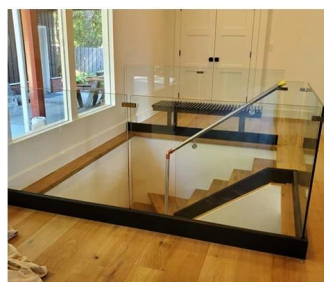

Turvalasikatto uima-altaalle ja terassille

Parvekkeen lasikaiteet

Lasiportaat Rake

Turvakaiteet laskuun tai parvelle.

Meidän lisäksi **lasikaide profileissa** Valikoima, Kebil tarjoaa sinulle myös valikoiman lasikaiteita tarpeidesi mukaan : pistekiinnitys, puristinkiinnitys, sivuprofilin kiinnitys, molemmin puolin kehystetty, pylväillä jne...