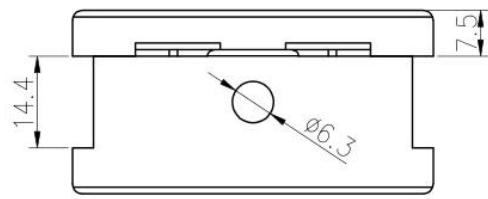

Räätälöity ruostumattomasta teräksestä valmistettu 316L-pyöreä kaidehylly,
napa 50,8 mm

Materiaali: Ruostumaton teräs 316 / 316L / Duplex 2205

Pintamaali: satiini / harjattu, peili / kiillotettu

Mitat: 55 * 57,6 * 29,4 mm

Lasipaksuus: 10-12mm

Pyöreän sauvan halkaisijan liittämiseen: 50 mm tai 50,8 mm

Suuret markkinat: Pohjois-Amerikka, Eurooppa & Australia

Näyte: Saatavana

Maksuehto: T / T 30% talletus kehittynyt, tasapainoinen ennen lähetystä

Sovellus: Portaiden kaiteet, Kaiteet

Special OEM / ODM: hyväksytty

[Tuote näyttää:](#)

Tuotekuvas:

sovellus:

Ota yhteyttä saadaksesi lisätietoja:

Sähköposti: sales03@launch-china.cn

Mobile: +8615907334556