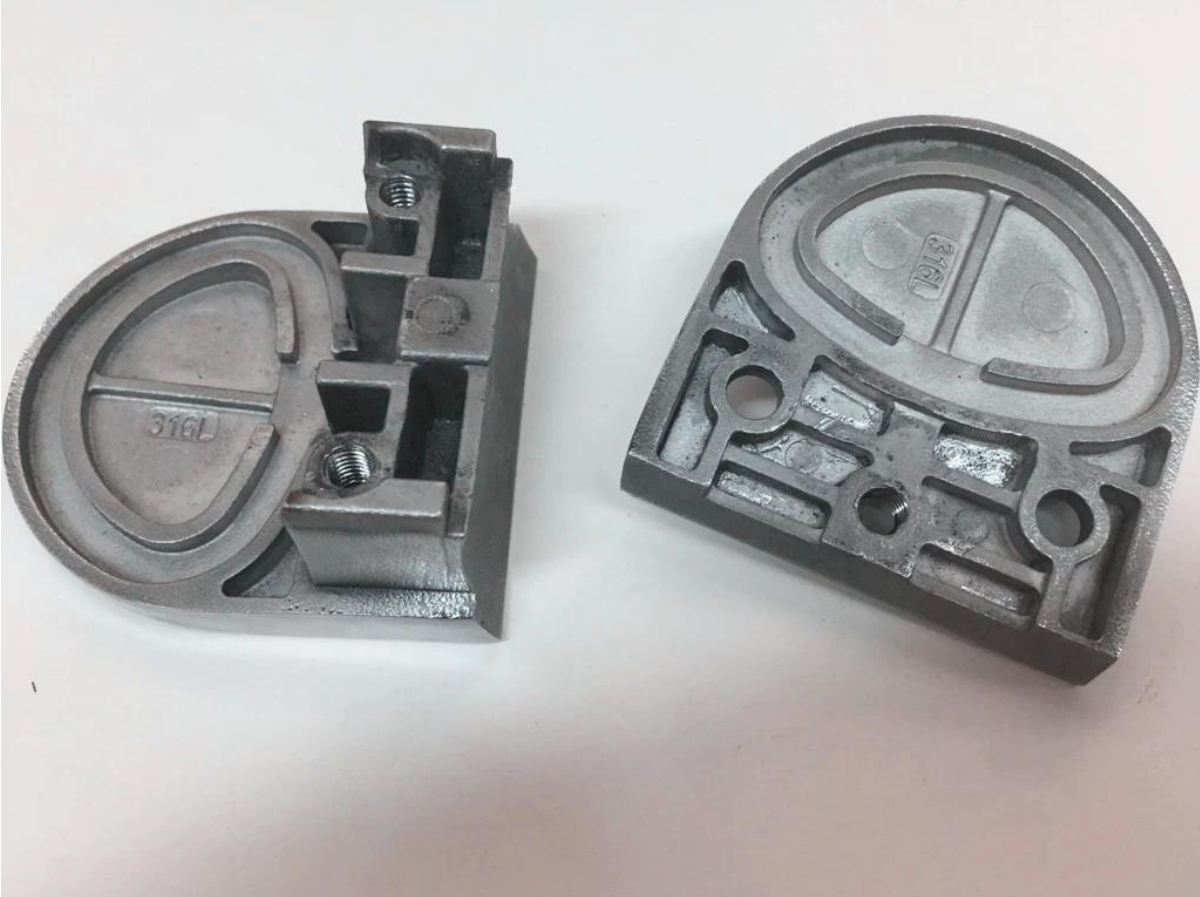

Tuotekuvas: