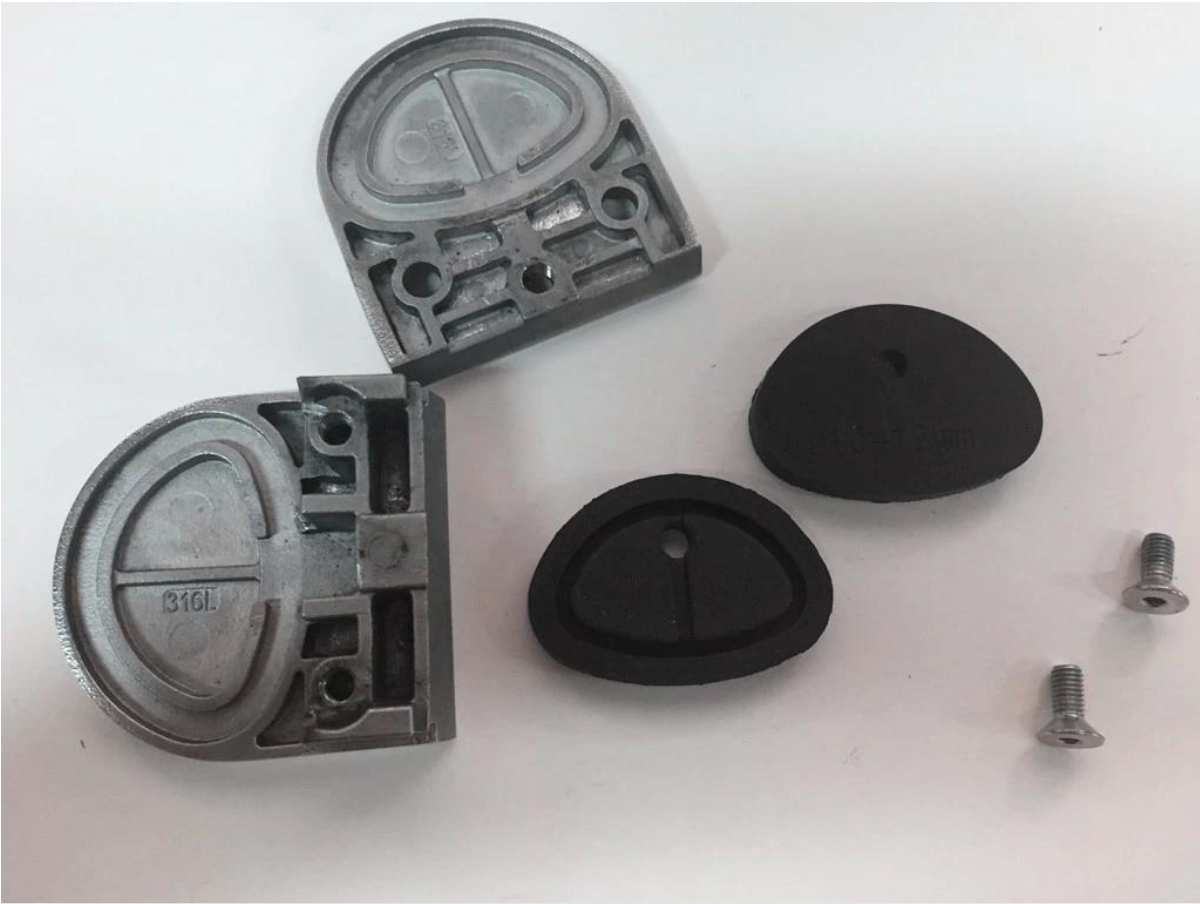

Tuotekuvas: