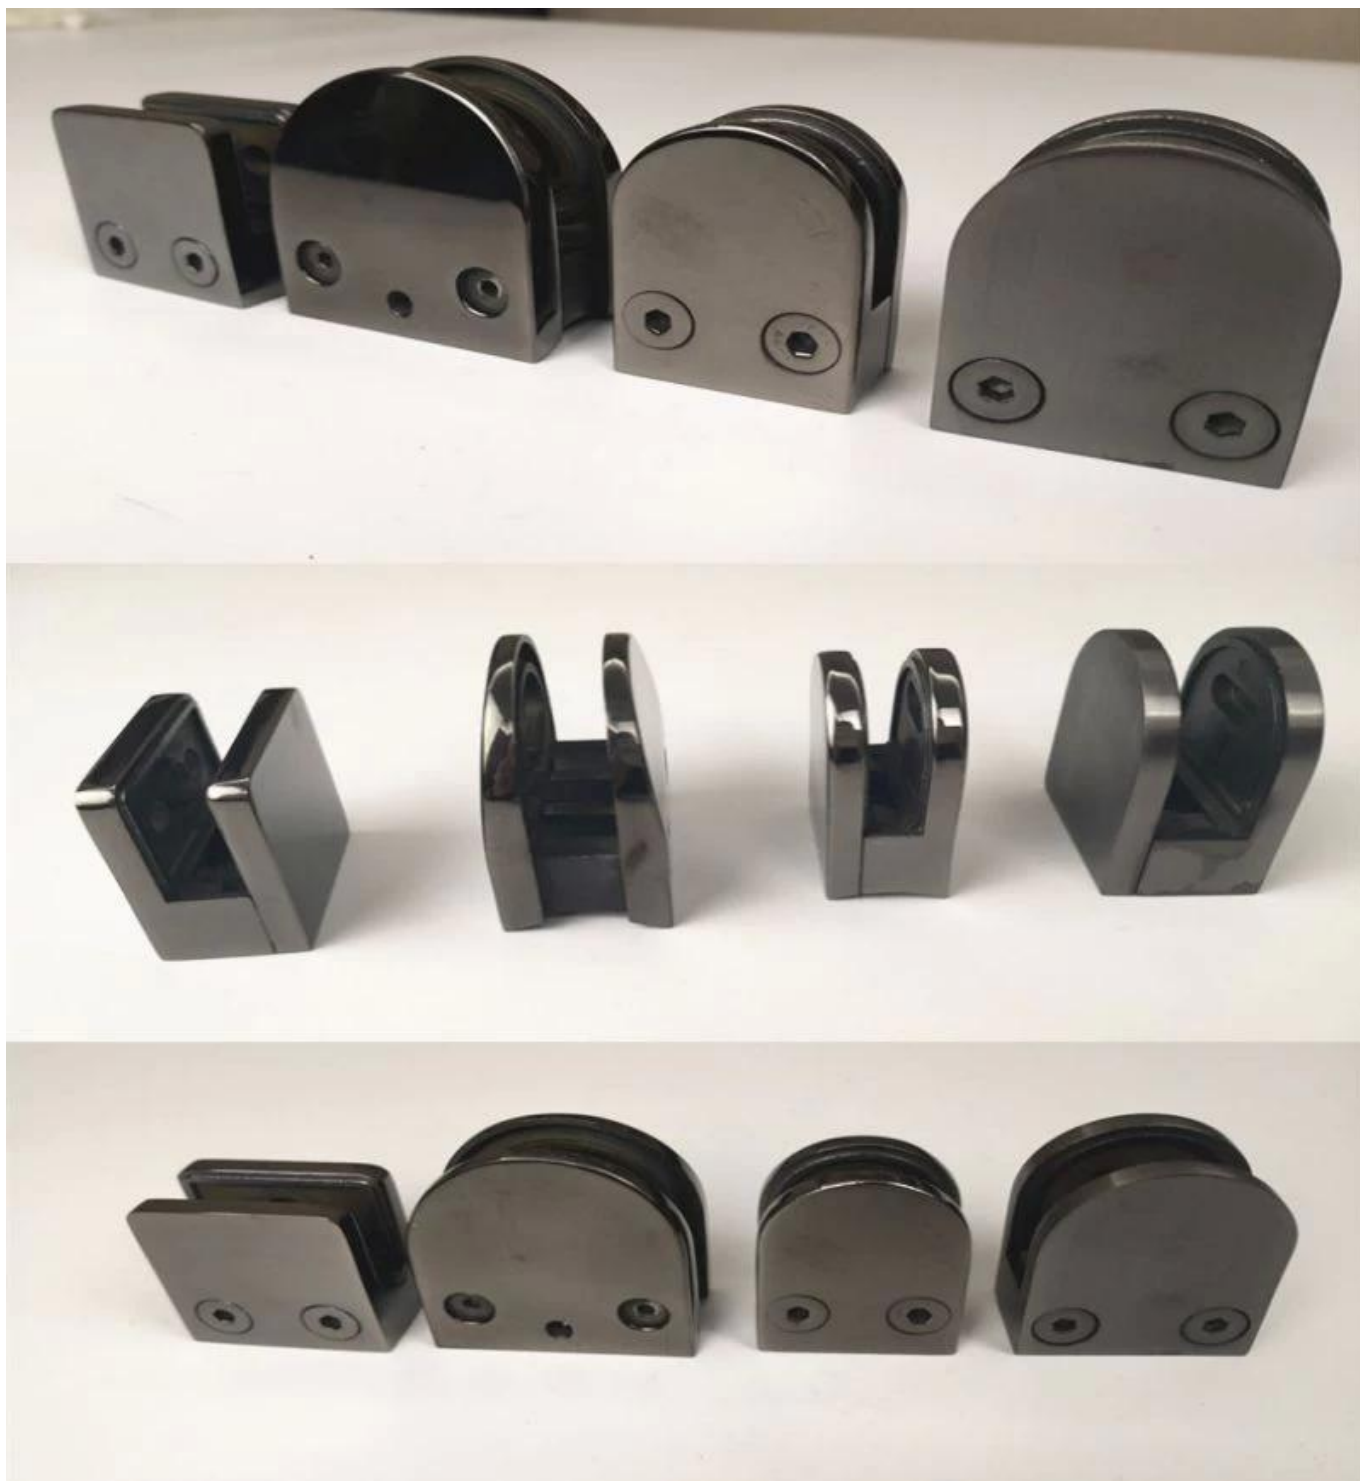

Valkoinen väripinta