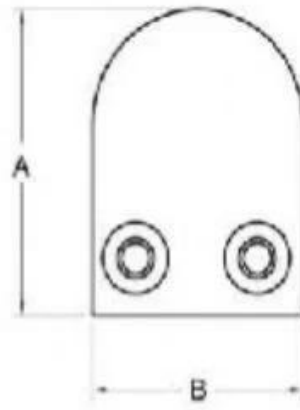

Model No.	A	B	C	D	E
G106	50	40	25	11	0
G106R	52	40	25	11	R-21.5

Satin harjattu pinta