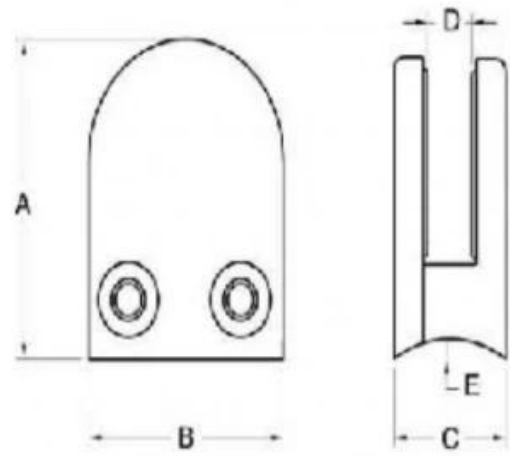

Tuotetiedot.

Tuotteen nimi	D-muotoinen lasiputki
Materiaali	AISI 304, AISI 316
Pinta	Satin, peili, musta, valkoinen, toiset
Lasipaksuus	6-12 mm
Sovellus	Kalava post, lasikaiut

Tuotenäytä

G103 / G103R 6-8mmlasi-

Model No.	A	B	C	D	E
G103	50	40	22	8	0
G103R	52	40	22	8	R-21.5

G104 / G104R 8-10mmlasi-

Model No.	A	B	C	D	E
G104	50	40	26	12	0
G104R	52	40	26	12	R-21.5

G105 / G105R 10-12mm lasi-

Model No.	A	B	C	D	E
G103	50	40	22	8	0
G104	50	40	26	12	0
G105	55	45	28	14	0
G103R	52	40	22	8	R-21.5
G104R	52	40	26	12	R-21.5
G105R	58	45	28	14	R-25.4