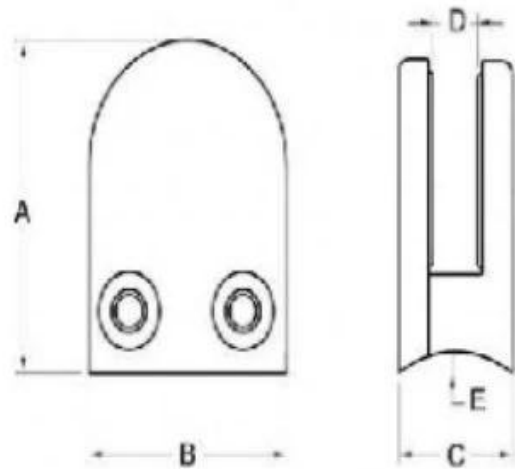

Tuotetiedot.

Tuotteen nimi	D-muotoinen lasiputki
Materiaali	AISI 304, AISI 316
Pinta	Satin, peili, musta, valkoinen, toiset
Lasipaksuus	6-12 mm
Sovellus	Kalava post, lasikaiut

Tuotenäytä

G103 / G103R 6-8mmlasi-

Model No.	A	B	C	D	E
G103	50	40	22	8	0
G103R	52	40	22	8	R-21.5

G104 / G104R 8-10mmlasi-

Model No.	A	B	C	D	E
G104	50	40	26	12	0
G104R	52	40	26	12	R-21.5

G105 / G105R 10-12mm lasi-

Model No.	A	B	C	D	E
G103	50	40	22	8	0
G104	50	40	26	12	0
G105	55	45	28	14	0
G103R	52	40	22	8	R-21.5
G104R	52	40	26	12	R-21.5
G105R	58	45	28	14	R-25.4