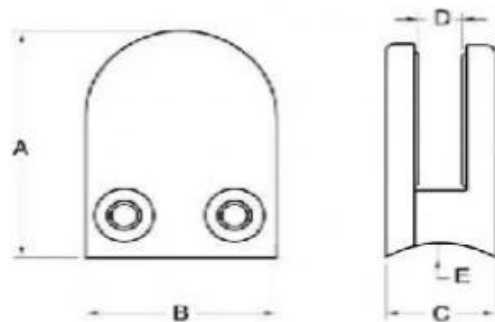

Tuotetiedot.

Tuotteen nimi	D-muotoinen lasiputki
Materiaali	AISI 304, AISI 316
Pinta	Satin, peili, musta, valkoinen, toiset
Lasipaksuus	6-12 mm
Sovellus	Kalava post, lasikaiut

Tuotenäytä

G103 / G103R 6-8mmlasi-

Model No.	A	B	C	D	E
G103	50	40	22	8	0
G103R	52	40	22	8	R-21.5

G104 / G104R 8-10mmlasi-

Model No.	A	B	C	D	E
G104	50	40	26	12	0
G104R	52	40	26	12	R-21.5

G105 / G105R 10-12mm lasi-

Model No.	A	B	C	D	E
G103	50	40	22	8	0
G104	50	40	26	12	0
G105	55	45	28	14	0
G103R	52	40	22	8	R-21.5
G104R	52	40	26	12	R-21.5
G105R	58	45	28	14	R-25.4