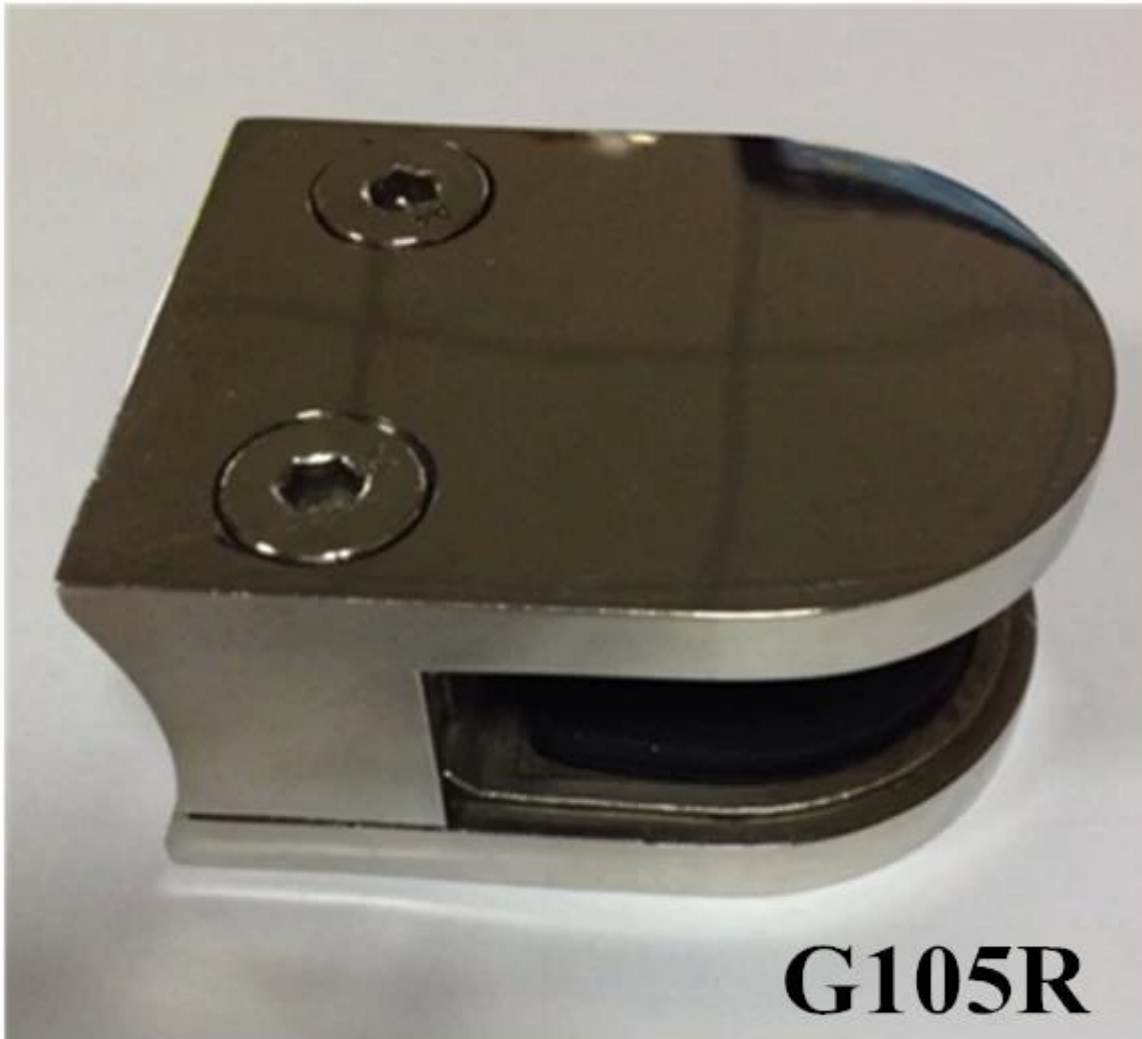

D Lasikiinnike puku 12mm lasi

G105

[3/8 & quot; lasi puristin asennettu lasi kaidetolppa tai seinään](#)

Valmis: satiini tai peili

[ISO9001: 2008 ruostumaton teräs D lasi puristin 10-12mm karkaistua lasia kaide](#)

Satin

Mirror

G105

Jos tarvitset lasi puristin asennettu kierroksella postitse meidän G105R voisi vastaamaan kysyntään,

[ruostumaton teräs pyöreä lasi puristin portaiden suunnittelu, kiina](#)
[ruostumaton teräs pyöreä kaide post lasi puristin parveke](#)

G105 kanssa muovisisäke

[laajalti käytetty lasilevy puristin D puristin selkää kiinnitetty seinälle](#)

[inox 316 lasi kaide kaide aidat puristin sopii 12mm paksu paneeli ja pyöreä viesti](#)

Lasikiinnike säilyttäen