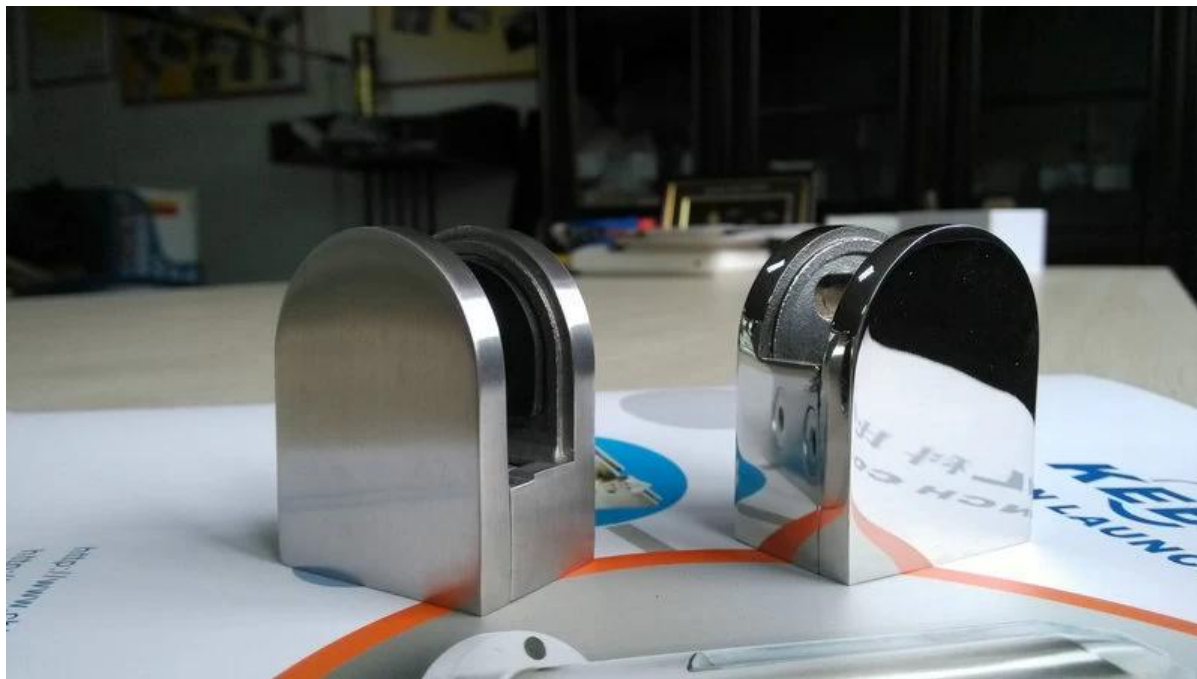

D lasi puristin säilyttäminen sivulevy lasi puristin rinne lasi

G106

säilyttäen sivulevy

[ruostumaton teräs kaide asennus, D lasi puristin, selkää ja pyöreä takaisin, korkea laatu](#)

G106

Satiini harjattu tai kiillotettu

Olemme valu varastossa niin kerro meille pintakäsittely kiinnostusta, teemme järjestely ASAP kun tilaus vahvistetaan.

Säännöllinen D Lasikiinnike G104 puku 8-10mm karkaistu lasi kaide
[Takorauta D lasi puristin 8-10mm lasia käytetään lasi kaide](#)

**Jos lasi kaide käyttää ympäri postitse niin G104R tahto on paras valinta:
(R tarkoittaa kierros takana)**

[ruostumaton teräs lasi kaiteet pihdit pyöreä postitse tai putken](#)

G104R

Mutta jos viesti on suorakulmainen / neliö, jotta lasi puristin yhteen, voit valita meidän G102, neliö lasi puristin puvut 8-10mm lasi