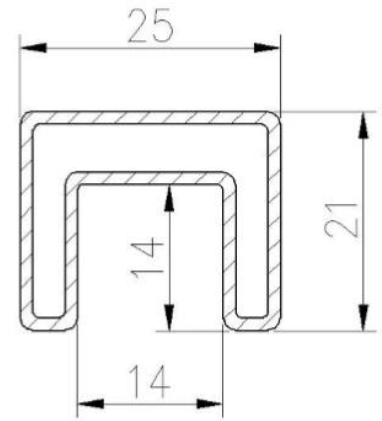

TuoteTekniset tiedot:

tuotteen nimi	Deck-kaiteet kaiteet alumiini pohja kengän kaiteet kehyksetön lasi kaiteet parveke lasilevy	
Malli	ALU-1262	
Kokonaiskorkeus	950/1050 / 1150mm tai räätälöity	
Materiaalit	Peruskenkä	Alumiini 6063
	Slot Pipe Kaiteet	SS304 SS316
Suorittaa loppuun	Slot Pipe Kaiteet	1.Mirror # 600 # 800
		2.Satin # 180 # 240 # 320 # 400
		3. Päälystetty päälystetty
		4.elektroloitu
	Peruskanava	1. Anodisoitu hopea-ulkona standardi
		2. Jauhe päälystetty (musta, valkoinen jne.) - Ulkona standardi
3. Alumiinitehtaas & SS304 / 316 Kansit (peili, satiini, värillinen elektrolyly)		

Alumiiniset peruskenkä:

HuippuUritetPutkiKaideJaLisätarvikkeet:

25 × 21MM, GROOVE 14 × 14MM

Surface treatment: satin brushed / mirror polished

25*21 tube

Model: SQ2521

DIAMETER 25.4MM, GROOVE 14 × 14MM

Surface treatment: satin brushed / mirror polished

Model: RD2525

**Dia25.4mm slotted handrail tube
14x14mm groove**

180 degree joiner

90 degree joiner

wall-rail joiner

end cap

Tervetuloa ottamaan yhteyttä meihin, jos lisätietoja tarvitaan:

aatto