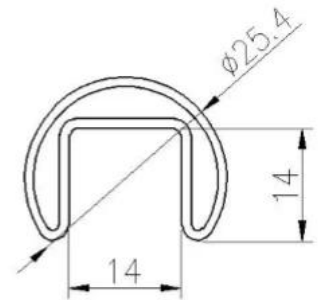

TuoteTekniset tiedot:

tuotteen nimi	Deck-kaiteet kaiteet alumiini pohja kengän kaiteet kehyksetön lasi kaiteet parveke lasilevy	
Malli	ALU-1262	
Kokonaiskorkeus	950/1050 / 1150mm tai räätälöity	
Materiaalit	Peruskenkä	Alumiini 6063
	Slot Pipe Kaiteet	SS304 SS316
Suorittaa loppuun	Slot Pipe Kaiteet	1.Mirror # 600 # 800
		2.Satin # 180 # 240 # 320 # 400
		3. Päälystetty päälystetty
		4.elektroloitu
	Peruskanava	1. Anodisoitu hopea-ulkona standardi
		2. Jauhe päälystetty (musta, valkoinen jne.) - Ulkona standardi
3. Alumiinitehtaas & SS304 / 316 Kansit (peili, satiini, värillinen elektrolyly)		

Alumiiniset peruskenkä:

HuippuUritetPutkiKaideJaLisätarvikkeet:

25 × 21MM, GROOVE 14 × 14MM

Surface treatment: satin brushed / mirror polished

25*21 tube

Model: SQ2521

DIAMETER 25.4MM, GROOVE 14 × 14MM

Surface treatment: satin brushed / mirror polished

Model: RD2525

**Dia25.4mm slotted handrail tube
14x14mm groove**

180 degree joiner

90 degree joiner

wall-rail joiner

end cap

Tervetuloa ottamaan yhteyttä meihin, jos lisätietoja tarvitaan:

aatto