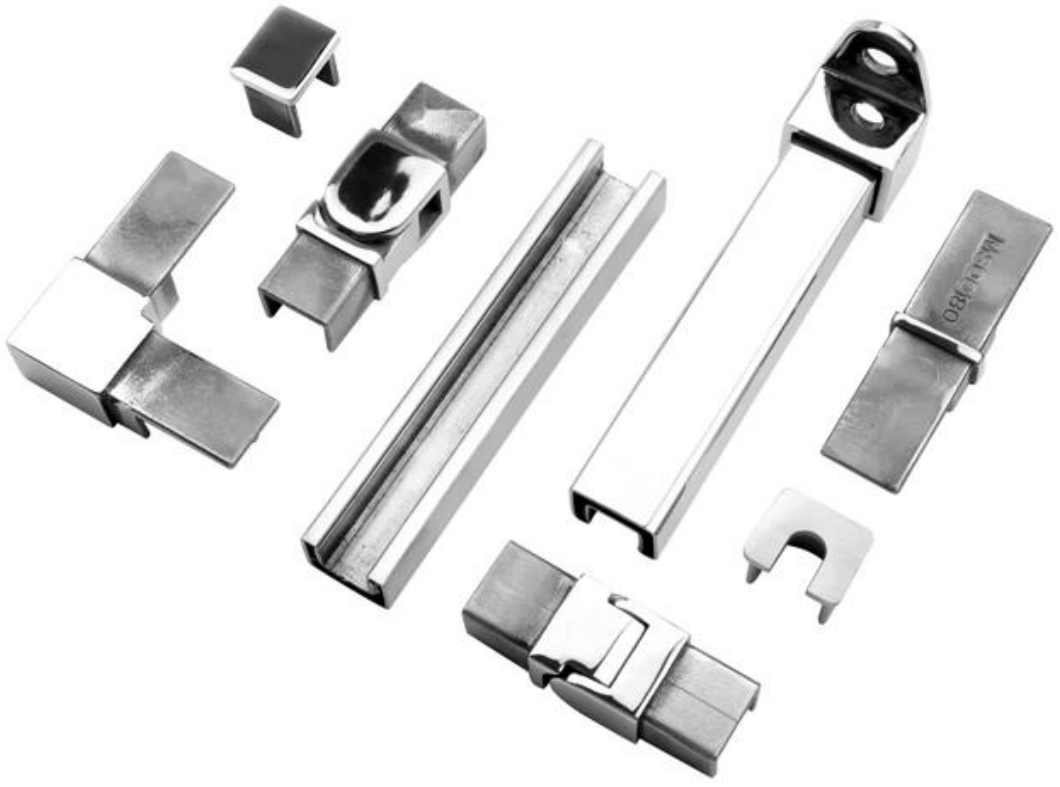

TuoteTekniset tiedot:

tuotteen nimi	Deck-kaiteet kaiteet alumiini pohja kengän kaiteet kehyksetön lasi kaiteet parveke lasilevy	
Malli	ALU-1262	
Kokonaiskorkeus	950/1050 / 1150mm tai räätälöity	
Materiaalit	Peruskenkä	Alumiini 6063
	Slot Pipe Kaiteet	SS304 SS316
Suorittaa loppuun	Slot Pipe Kaiteet	1.Mirror # 600 # 800
		2.Satin # 180 # 240 # 320 # 400
		3. Päälystetty päälystetty
		4.elektroloitu
	Peruskanava	1. Anodisoitu hopea-ulkona standardi
		2. Jauhe päälystetty (musta, valkoinen jne.) - Ulkona standardi
3. Alumiinitehtaas & SS304 / 316 Kansit (peili, satiini, värillinen elektrolyly)		

Alumiiniset peruskenkä:

HuippuUritetPutkiKaideJaLisätarvikkeet:

25 × 21MM, GROOVE 14 × 14MM

Surface treatment: satin brushed / mirror polished

25*21 tube

Model: SQ2521

DIAMETER 25.4MM, GROOVE 14 × 14MM

Surface treatment: satin brushed / mirror polished

Model: RD2525

**Dia25.4mm slotted handrail tube
14x14mm groove**

180 degree joiner

90 degree joiner

wall-rail joiner

end cap

Tervetuloa ottamaan yhteyttä meihin, jos lisätietoja tarvitaan:

aatto