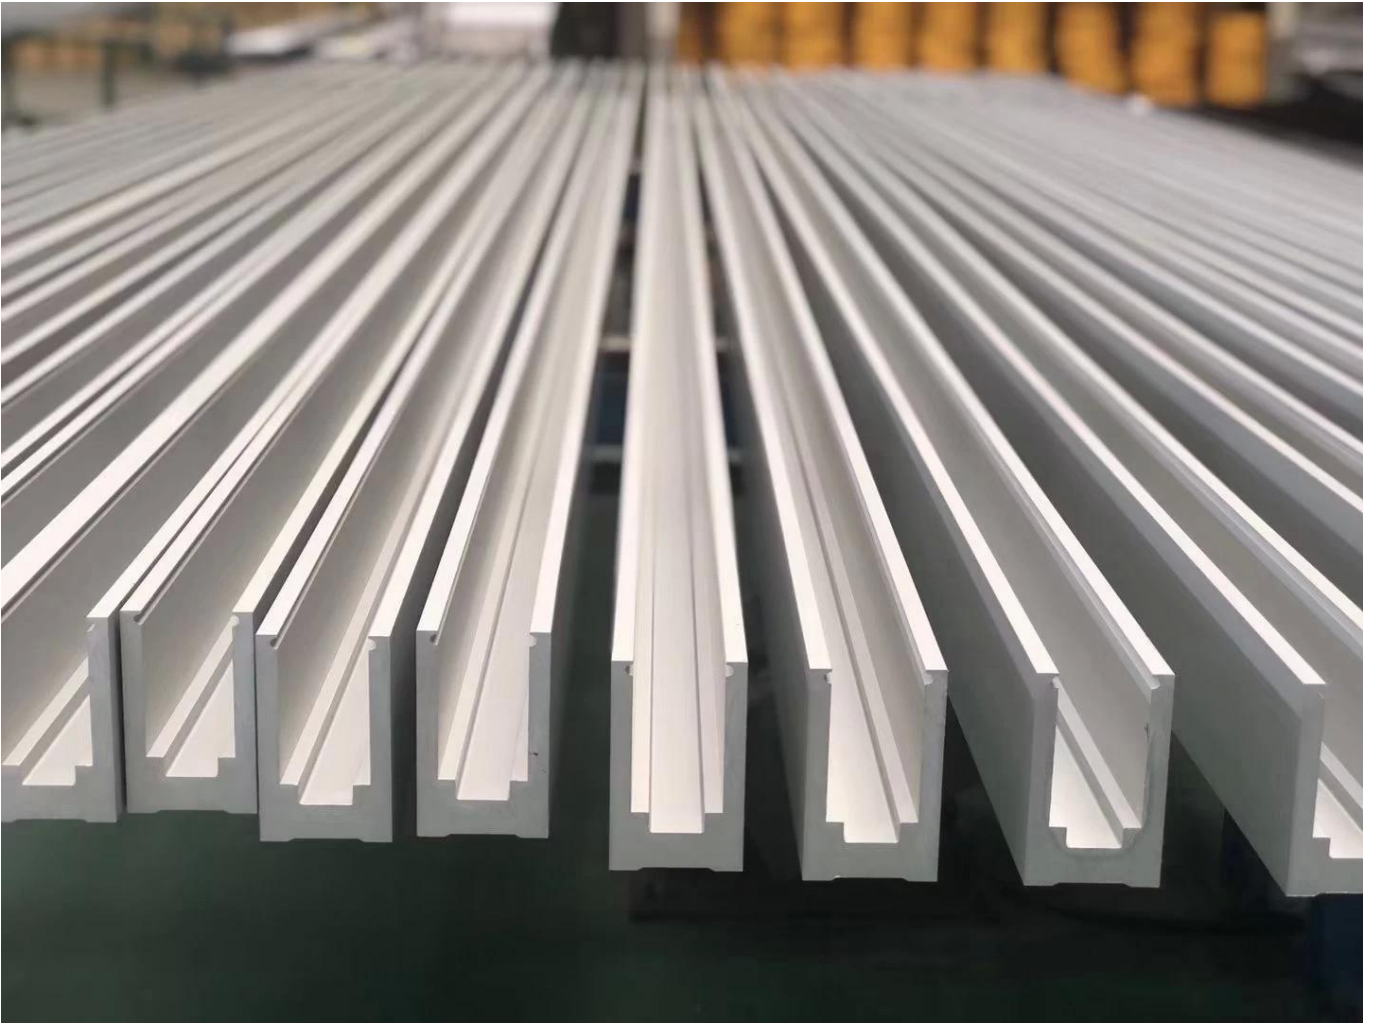

TuoteTekniset tiedot:

tuotteen nimi	Deck-kaiteet kaiteet alumiini pohja kengän kaiteet kehyksetön lasi kaiteet parveke lasilevy	
Malli	ALU-1262	
Kokonaiskorkeus	950/1050 / 1150mm tai räätälöity	
Materiaalit	Peruskenkä	Alumiini 6063
	Slot Pipe Kaiteet	SS304 SS316
Suorittaa loppuun	Slot Pipe Kaiteet	1.Mirror # 600 # 800
		2.Satin # 180 # 240 # 320 # 400
		3. Päälystetty päälystetty
		4.elektroloitu
	Peruskanava	1. Anodisoitu hopea-ulkona standardi
		2. Jauhe päälystetty (musta, valkoinen jne.) - Ulkona standardi
3. Alumiinitehtaas & SS304 / 316 Kansit (peili, satiini, värillinen elektrolyly)		

Alumiiniset peruskenkä:

HuippuUritetPutkiKaideJaLisätarvikkeet:

25 × 21MM, GROOVE 14 × 14MM

Surface treatment: satin brushed / mirror polished

25*21 tube

Model: SQ2521

DIAMETER 25.4MM, GROOVE 14 × 14MM

Surface treatment: satin brushed / mirror polished

Model: RD2525

**Dia25.4mm slotted handrail tube
14x14mm groove**

180 degree joiner

90 degree joiner

wall-rail joiner

end cap

Tervetuloa ottamaan yhteyttä meihin, jos lisätietoja tarvitaan:

aatto