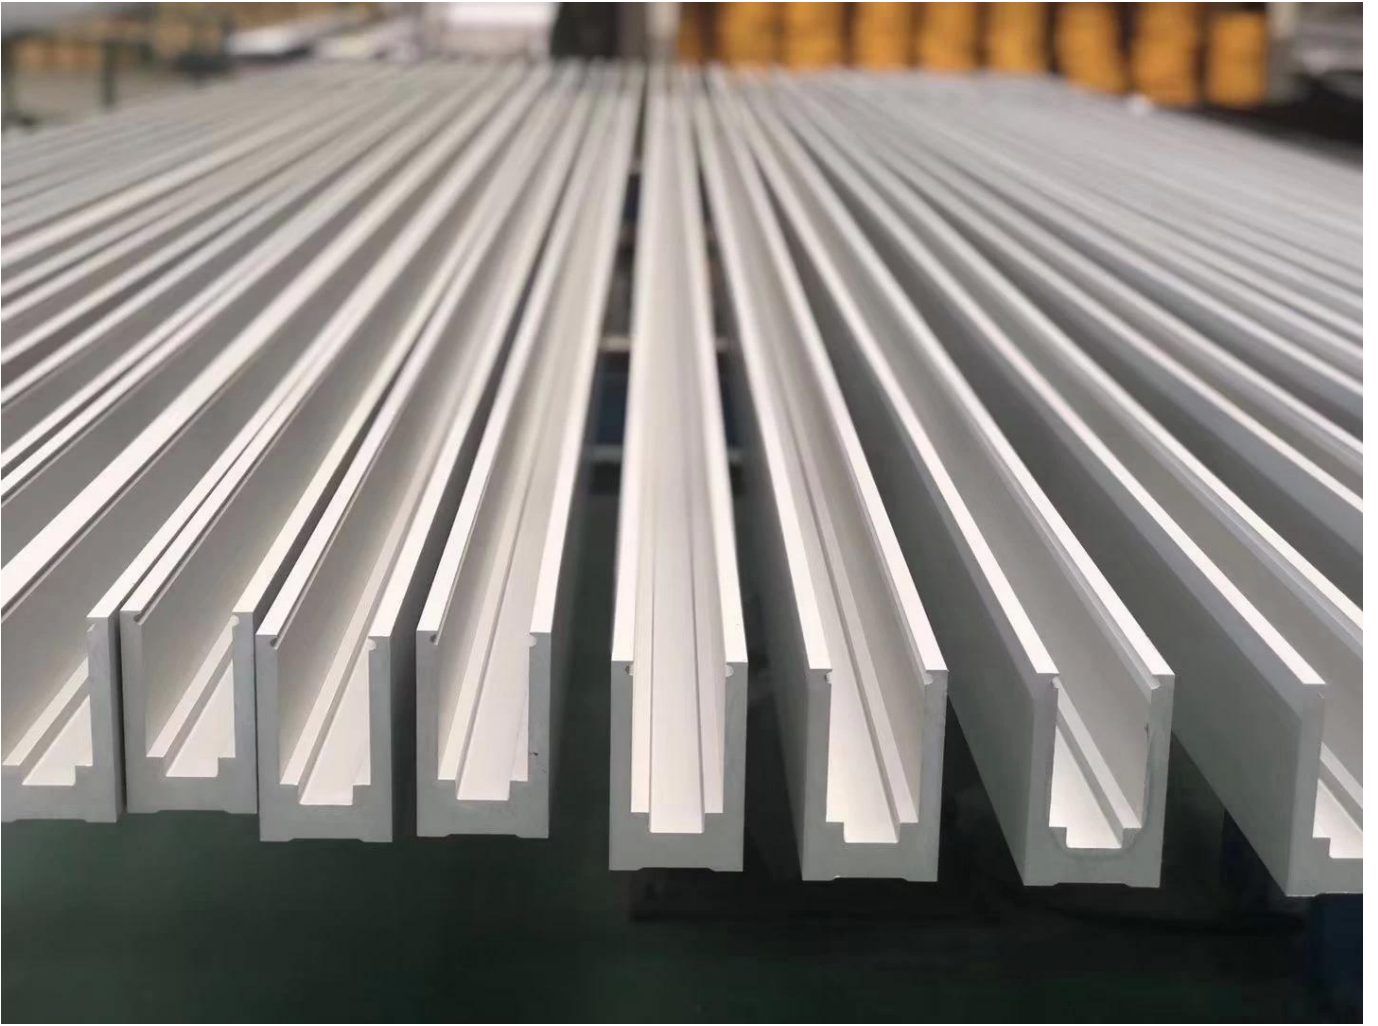

Alumiini kantakanavaan: