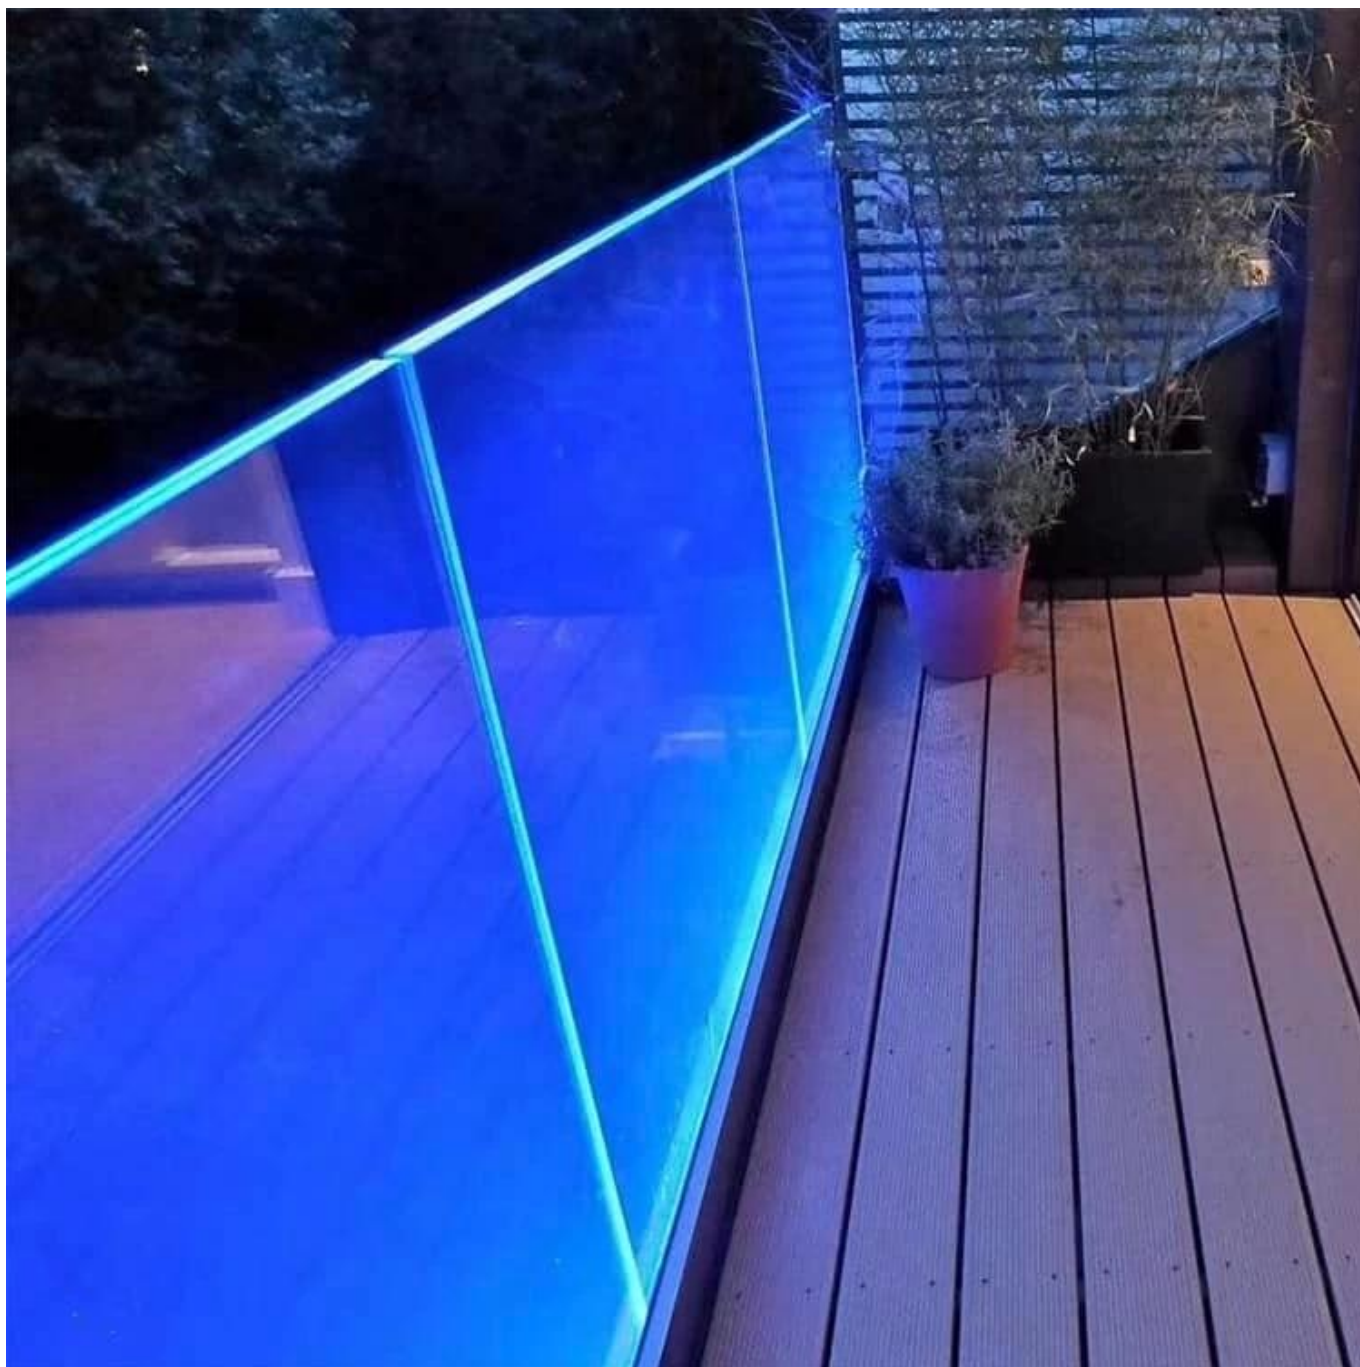

## Deck Outdoor Led lasikaide rankaa Alumiini U Kanava Lasi Kaide Parveke Aita Clamp lasikaide LED-valolla

### Kaide suunnittelu Vaihtoehto

- suora lineaarinen ja kaareva
- turvallisuus karkaistu lasi ja laminoitu lasi 10-21.52mm
- lasia vapaa, ura kaide ja lasi kiinnike kaide
- lattia on asennettu ja sivukiinnitteinen
- asuin suunnittelu ja kaupalliset kaide

<b>Tuotteen nimi</b>	Kehyksettömät Lasi Kaide Alumiini u kanavoidsa kehuksetön parveke portaikko uima aita lasikaide	
<b>Mitat</b>	Räätälöityjä, mukaan asiakkaan erityisiä vaatimuksia.	
<b>materiaali</b>	<b>profiilin tiedot</b>	Materiaali: Alumiini (6063-T5) profiili pituus 3m Profiiliseinässä paksuus: 10 mm Väri: alkuperäinen, hopea, musta, grafiitti
	<b>lasi Vaihtoehto</b>	Laminoitu lasi, karkaistu lasi, Low-E-lasia, kellui lasi, heijastava lasi yksi- lasitus / kaksinkertaiset ikkunat Single: 8/10 / 12mm Kaksinkertainen: , 6.38mm, 8.76mm 10.76mm 11.52mm jne Väri:kirkas, ford sininen heijastava, vihreä heijastava, LOW-E. jne. Muunlainen lasin paksuuden mukaan asiakkaan vaatimukset.
	<b>hardwares</b>	lukitusruuvilla teräspintainen, kaiteet ruostumattomasta teräksestä Laadukas valmistettu Kiinassa
<b>Viimeistely</b>	Jauhe päällystetty tai anodisointi	
<b>Pakkaus</b>	Bubble laukku + puurunko	
<b>sovellettavat paikka</b>	Koulut, ravintolat, liikerakennukset ja Asuminen jne	
<b>Toimitusaika</b>	15-25 päivää saatuaan talletus	