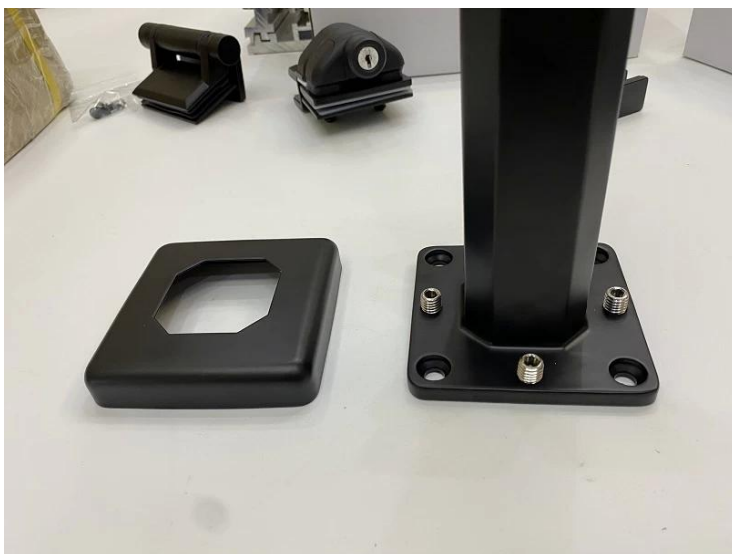

**Duplex 2205 säädettävä Kanadan lasitappi kaide uima-altaalle kehyksetön aita 12 mm lasikaide**

tuotteen nimi	<b>Lasikaiteet ptaiteisiin ja ulkoaitoihin ja uima-altaan reunaan, kiinteä pylvästyyppi</b>
Materiaali	Ruostumaton teräs <b>316</b> or <b>2205</b>
Suorittaa loppuun	Satiiniharjattu, peilikiillotettu tai musta
Lasille	Paksuus 10-12mm, paksuus 17,52mm
Tekninen	Valu
Ankkuripultti	Mukaan lukien
MOQ	1 kappale
Sovellus	Portaat/parveke/kaiteet/terassi/kaiteet
OEM/ODM	Hyväksyttävä
Maksu	T/T;L/C At Sight;Western Union
Toimitus	Ocean Shipping; Lentokuljetus; Pikatoimitus
Etu:	SBM Spigot on suosittu lasipidiketyyppi ja saumaton lasikaide tyyli. Sitä käytetään laajalti uima-altaalla ja joissakin korkealuokkaisissa taloissa tai asuinpaikka, joka voi tarjota sinulle avoimen ja mukavan näkökentän. Asennuksen osalta lasin kiinnittäminen on helppoa ruuveilla.

**Asia selvä Valokuvat varten the pinta hoito:**

**Lasi Kaide Tappi:**

**Lasioven saranat:**

**Lasin kiinnikkeet:**

**Karkaistu lasipaneelit:**

**Projektin kuvat:**

**Tervetuloa ottamaan yhteyttä lisätietojen saamiseksi:**