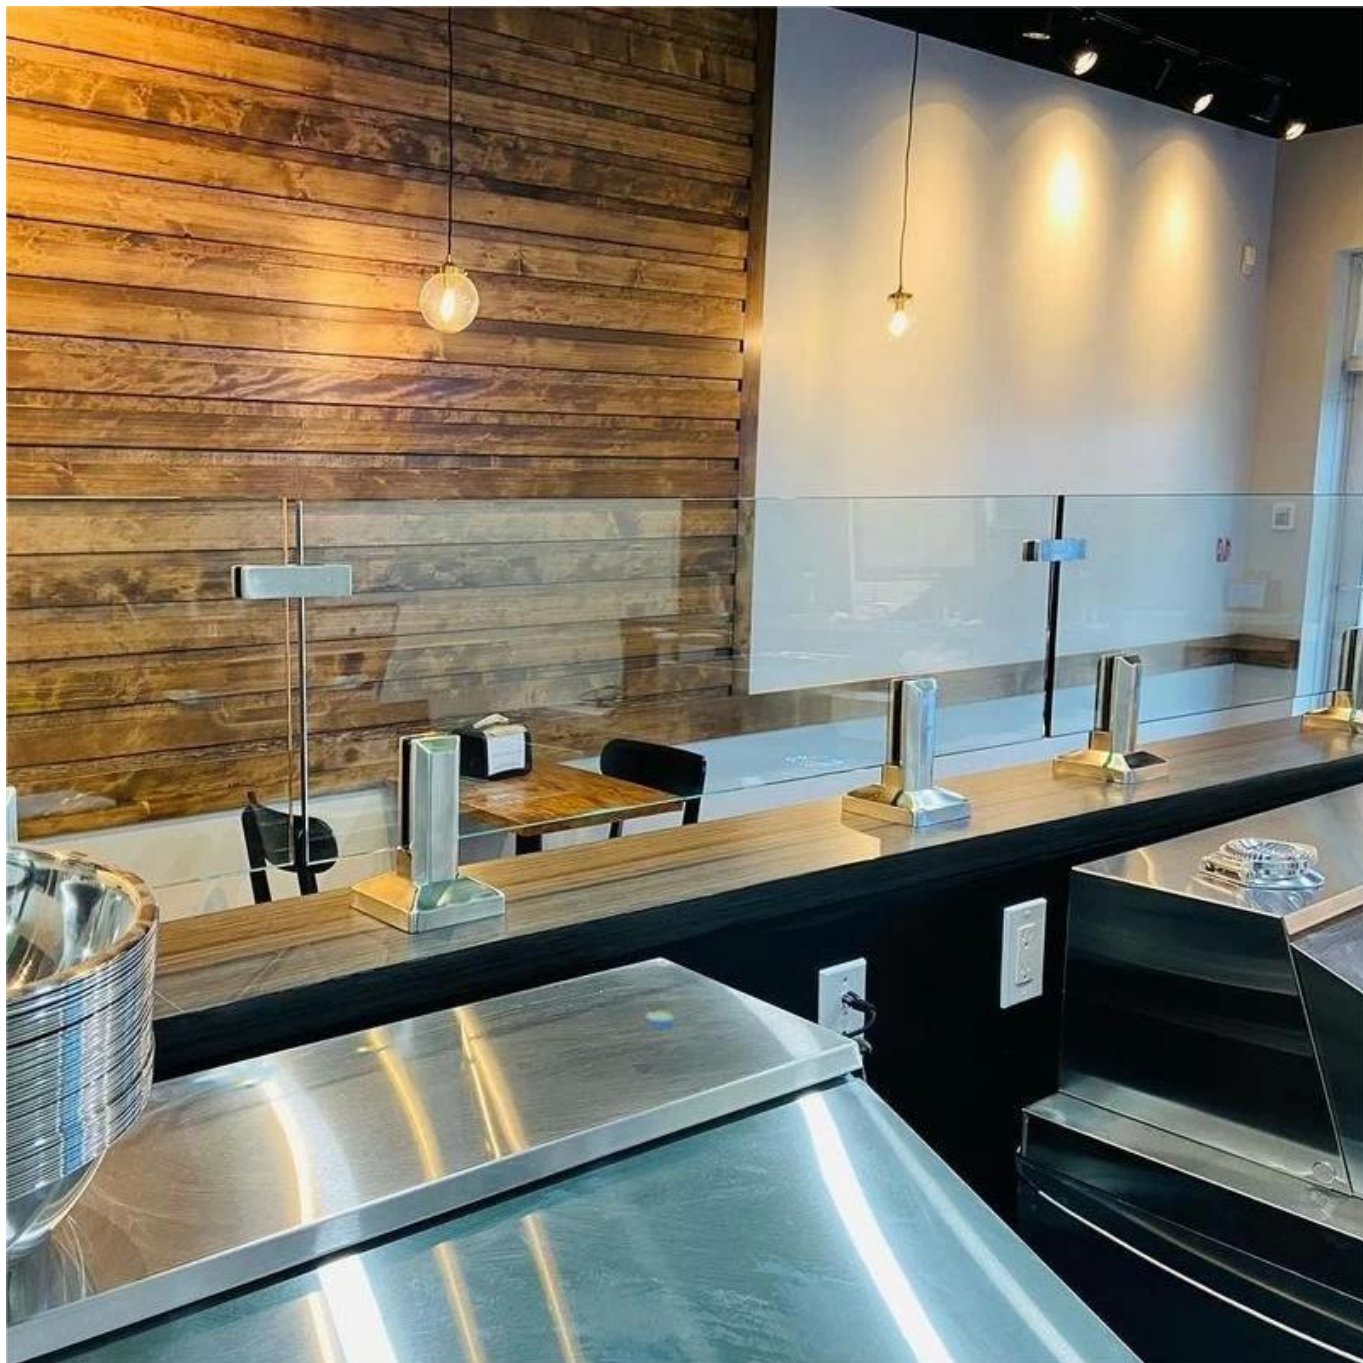

Tervetuloa ottamaan yhteyttä lisätietojen saamiseksi:

Frank

Sähköposti: sales02@launch-china.cn

HP/WhatsApp: 8615906261741