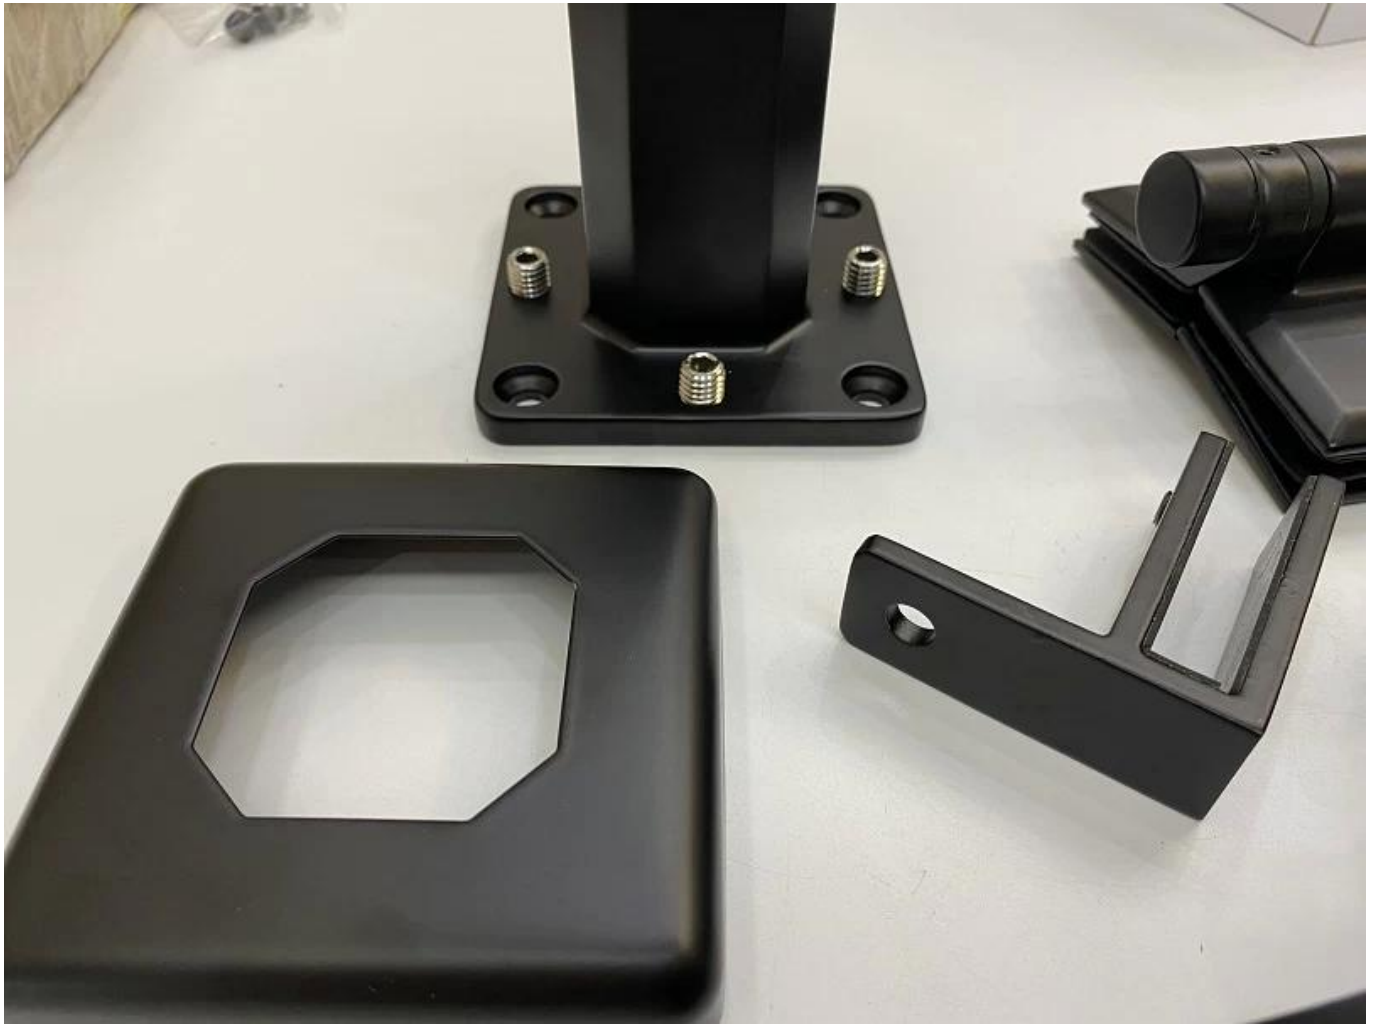

**Duplex 2205 säädettävä Kanadan lasitappi kaide uima-altaalle kehyksetön aita 12 mm lasikaide**

tuotteen nimi	<b>Lasikaiteet ptaiteisiin ja ulkoaitoihin ja uima-altaan reunaan, kiinteä pylvästyyppi</b>
Materiaali	Ruostumaton teräs <b>316</b> or <b>2205</b>
Suorittaa loppuun	Satiiniharjattu, peilikiillotettu tai musta
Lasille	Paksuus 10-12mm, paksuus 17,52mm
Tekninen	Valu
Ankkuripultti	Mukaan lukien
MOQ	1 kappale
Sovellus	Portaat/parveke/kaiteet/terassi/kaiteet
OEM/ODM	Hyväksyttävä
Maksu	T/T;L/C At Sight;Western Union
Toimitus	Ocean Shipping; Lentokuljetus; Pikatoimitus
Etu:	SBM Spigot on suosittu lasipidiketyyppi ja saumaton lasikaide tyyli. Sitä käytetään laajalti uima-altaalla ja joissakin korkealuokkaisissa taloissa tai asuinpaikka, joka voi tarjota sinulle avoimen ja mukavan näkökentän. Asennuksen osalta lasin kiinnittäminen on helppoa ruuveilla.

**Asia selvä Valokuvat varten the pinta hoito:**

**Lasi Kaide Tappi:**

**Lasioven saranat:**

**Lasin kiinnikkeet:**

**Karkaistu lasipaneelit:**

**Projektin kuvat:**

**Tervetuloa ottamaan yhteyttä lisätietojen saamiseksi:**