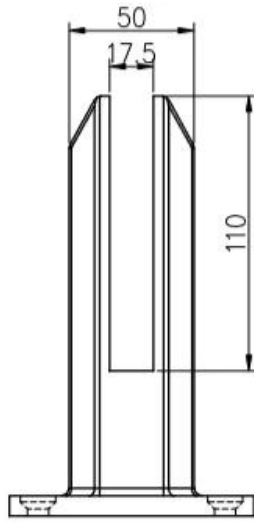

Ominaisuudet Duplex 2205 Matte Matte Black Glass Spiggot Square Top Asennus -

Malli nro.	Sbm
Lasipaksuus	10-13,52mm
Lasi reikiä	Ei tarvetta, kitkaa
Materiaali	SS Duplex 2205
Viedä loppuun	Matte musta jauhepäällyste
Toiminto	Säädettävät tasoituslevyt

Kuvat Duplex 2205 Matte Matte Black Glass Spiggot Square Top Asennus -

SBM Glass Spigot - Mitat -

深圳市朗馳商貿有限公司 SHENZHEN LAUNCH CO., LTD.		Surface treatment	Proportion
Design	Jacky	Material	1:2
Check	Drawing NO: SM	No note of entity size tolerance	
Craft	Name:	Linear tolerance	X ±0.1
Audit	Revision	XX	±0.1
Approve	VOG1	Angle tolerance	X ±1°
			XX ±0.5°