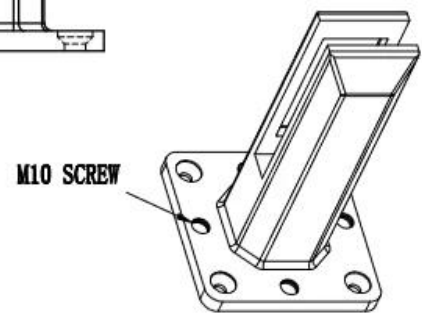

深圳市朗馳商貿有限公司 SHENZHEN LAUNCH CO., LTD.		Surface treatment	Proportion
Design	Jacky	Material	1:2
Check	Drawing NO: SM	No note of entity size tolerance	
Craft	Name:	Linear tolerance	X ±0.1
Audit	Revision	XX	±0.1
Approve	VOG1	Angle tolerance	X ±1°
			XX ±0.5°

Materiaalin testausraportti-