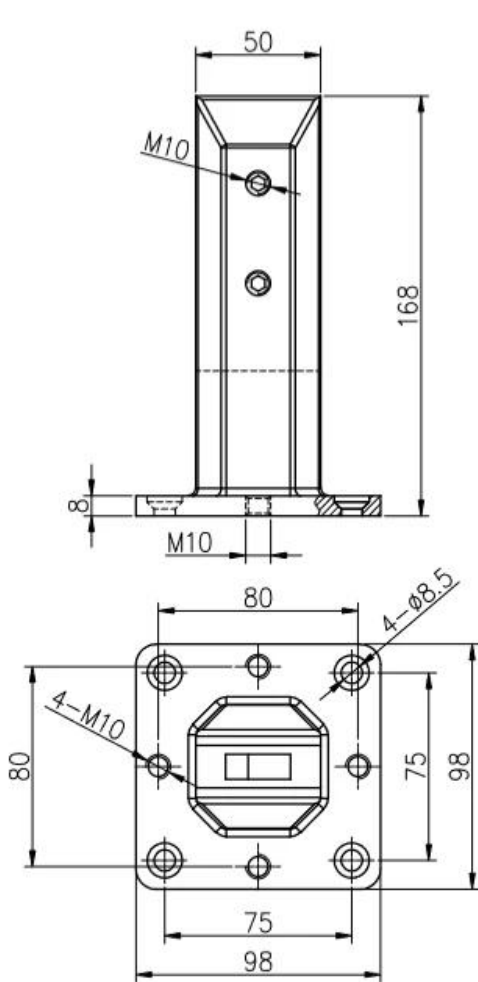

Ominaisuudet Duplex 2205 Matte Matte Black Glass Spiggot Square Top Asennus -

Malli nro.	Sbm
Lasipaksuus	10-13,52mm
Lasi reikiä	Ei tarvetta, kitkaa
Materiaali	SS Duplex 2205
Viedä loppuun	Matte musta jauhepäällyste
Toiminto	Säädettävät tasoituslevyt

Kuvat Duplex 2205 Matte Matte Black Glass Spiggot Square Top Asennus -

SBM Glass Spigot - Mitat -

深圳市朗馳商貿有限公司 SHENZHEN LAUNCH CO., LTD.		Surface treatment	Proportion
Design	Jacky	Material	1:2
Check	Drawing NO: SM	No note of entity size tolerance	
Craft	Name:	Linear tolerance	X ±0.1
Audit	Revision	XX	±0.1
Approve	VOG1	Angle tolerance	X ±1°
			XX ±0.5°