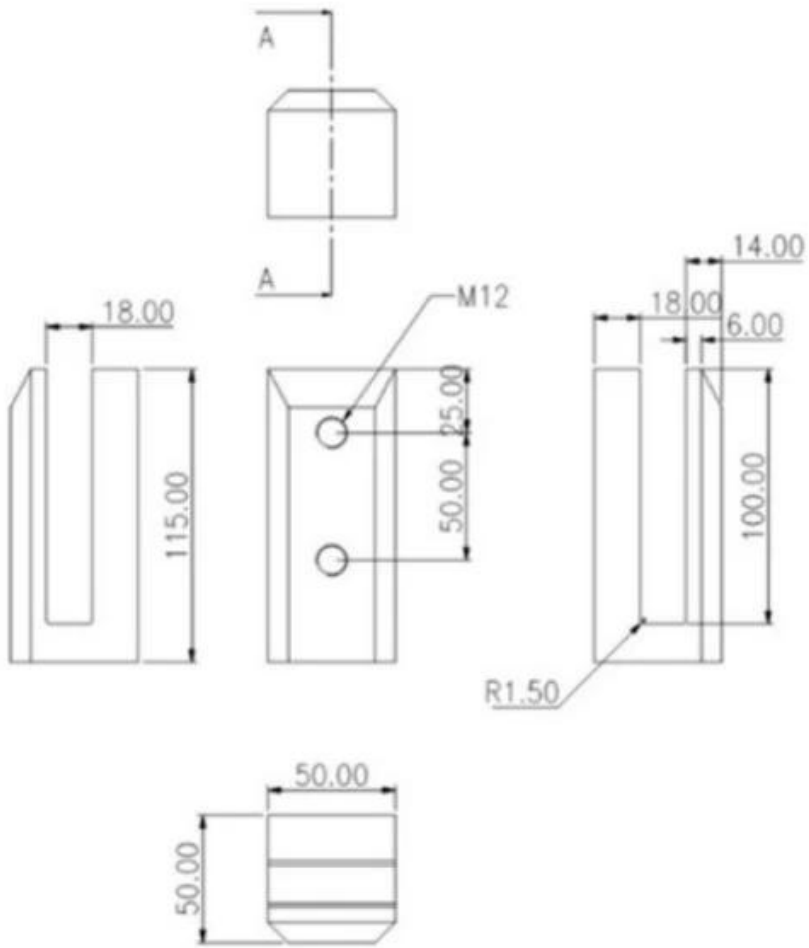

Tuote Tekniset tiedot

Tuotteen nimi	Sivulle asennettu lasitappi
Materiaali	Duplex 2205 ruostumaton teräs
Pinnan viimeistely	Peili kiillotettu, satiiniharjattu, mattamusta
Lasin paksuus	8-13.52mm, lasi ilman reikää
Koot	Piirustuksen mukaan
Sovellus	Parvekkeen kaide, kannen kaide jne.
MOQ	10 kpl

Tuote näytä

Tekninen piirustus

1. Suit for M12*120mm machined bolt for concrete
2. Suit for M12*120mm lager bolt for wood

Pakkaaminen ja massatuotanto

1kpl yhdessä valkoisessa laatikossa, 12kpl sarjakuvalaatikossa