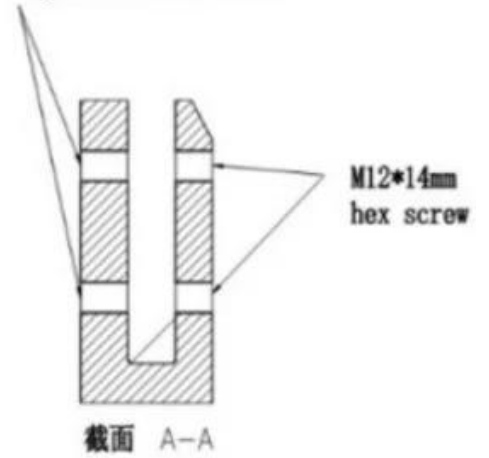

Tuote Tekniset tiedot

Tuotteen nimi	Sivulle asennettu lasitappi
Materiaali	Duplex 2205 ruostumaton teräs
Pinnan viimeistely	Peili kiillotettu, satiiniharjattu, mattamusta
Lasin paksuus	8-13.52mm, lasi ilman reikää
Koot	Piirustuksen mukaan
Sovellus	Parvekkeen kaide, kannen kaide jne.
MOQ	10 kpl

Tuote näytä

Tekninen piirustus

1. Suit for M12*120mm machined bolt for concrete
2. Suit for M12*120mm lager bolt for wood

Pakkaaminen ja massatuotanto

1kpl yhdessä valkoisessa laatikossa, 12kpl sarjakuvalaatikossa