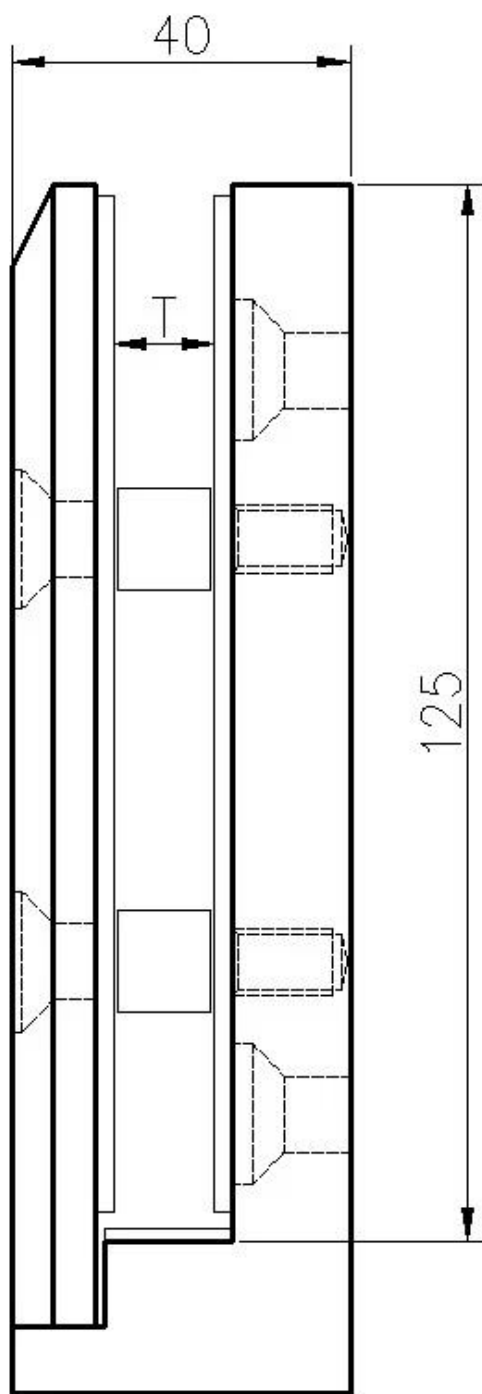

## Tuotteen Kuvaus

Tuote Maminä	Duplex 2205 sivulle asennettu lasihana uima-altaan aidalle tai parvekelasikaiteelle
Materiaali	Ruostumaton teräs 316 tai duplex 2205
Suorittaa loppuun	Peili kiillotettu / satiiniharjattu
Sillä Glass T.hickness	8-13,52 mm
Korkeus	143 mm
Poraa lasireikä	Halkaisija 14mm reikä tarvitaan lasiin
Maksuehto	PayPal, West Union, T / T
Valmistusmenetelmä	CNC-työstö (korkealaatuinen)
Pakkaustiedot	1) Yksi kappale yhteen kuplapussiin ja sitten yhteen valkoiseen laatikkoon 2) 12 kappaletta yhteen pahvipakkaukseen Tai pakkaaminen asiakkaiden vaatimuksina
Sovellus	Parvekelasi kaide, portaikon kaide, kansikaiteen suunnittelu, uima-altaan aita, kaide kehyksetön lasikaide
Tehtaan tarkastus	Tervetuloa
Srunsaasti	Saatavana ennen tilausta
Mount	Fascia-asennus, sivukiinnitys lasihana kiinnitys betoniin tai puuhun
MOQ	Ei rajoitettu. Voit tilata työsi mukaan vaatimus.
OEM & ODM Palvelu	Saatavilla

## Sivukiinnityslasihana Häviää

1) Sivulle asennettava lasi kiinnittää todellisia valokuvia

2) Sivukiinnityslasin tapin koko

3) Sivukiinnitys lasihana