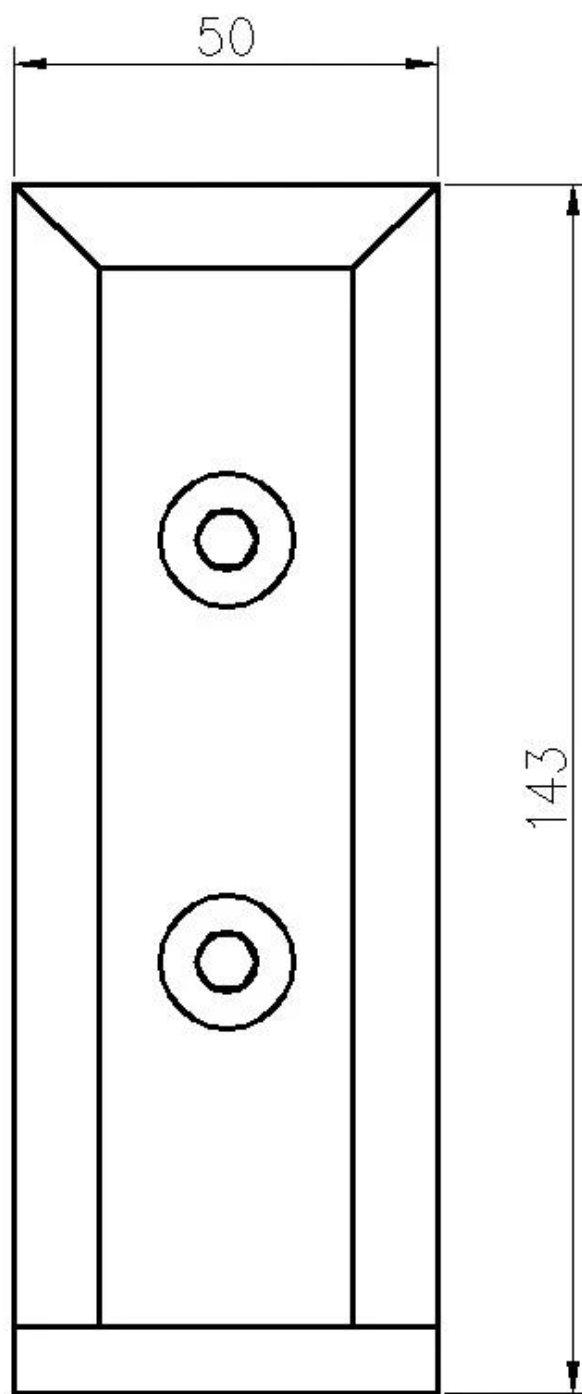

## Tuotteen Kuvaus

Tuote Maminä	Duplex 2205 sivulle asennettu lasihana uima-altaan aidalle tai parvekelasikaiteelle
Materiaali	Ruostumaton teräs 316 tai duplex 2205
Suorittaa loppuun	Peili kiillotettu / satiiniharjattu
Sillä Glass T.hickness	8-13,52 mm
Korkeus	143 mm
Poraa lasireikä	Halkaisija 14mm reikä tarvitaan lasiin
Maksuehto	PayPal, West Union, T / T
Valmistusmenetelmä	CNC-työstö (korkealaatuinen)
Pakkaustiedot	1) Yksi kappale yhteen kuplapussiin ja sitten yhteen valkoiseen laatikkoon 2) 12 kappaletta yhteen pahvipakkaukseen Tai pakkaaminen asiakkaiden vaatimuksina
Sovellus	Parvekelasi kaide, portaikon kaide, kansikaiteen suunnittelu, uima-altaan aita, kaide kehyksetön lasikaide
Tehtaan tarkastus	Tervetuloa
Srunsaasti	Saatavana ennen tilausta
Mount	Fascia-asennus, sivukiinnitys lasihana kiinnitys betoniin tai puuhun
MOQ	Ei rajoitettu. Voit tilata työsi mukaan vaatimus.
OEM & ODM Palvelu	Saatavilla

## Sivukiinnityslasihana Häviää

1) Sivulle asennettava lasi kiinnittää todellisia valokuvia

2) Sivukiinnityslasin tapin koko

3) Sivukiinnitys lasihana