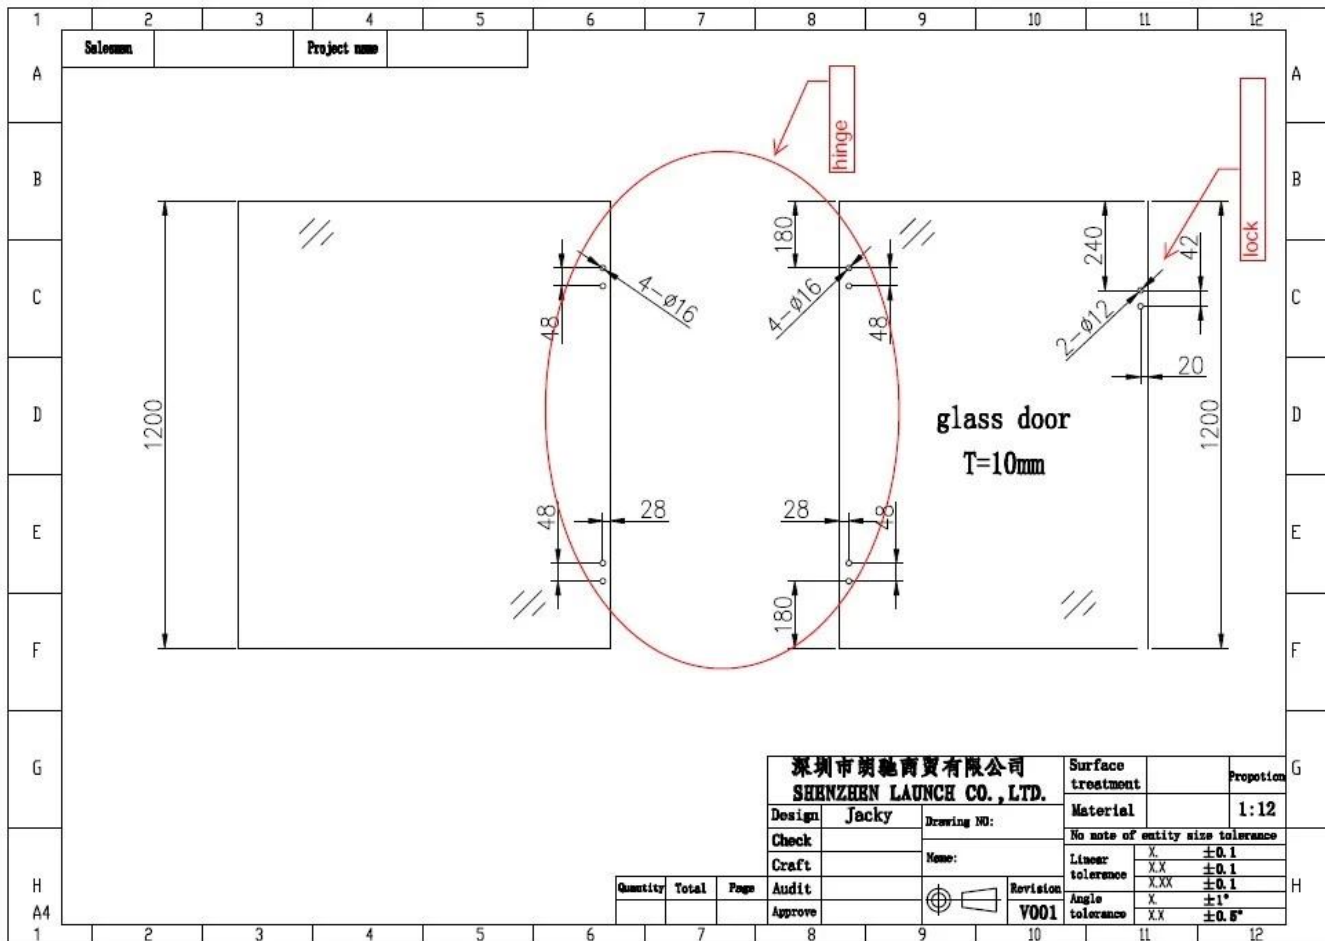

Duplex 2205 Jousitettu lasi lasiin sarana uima-altaan lasiaidan lasiporttiin 8-12mm.

Lasin saranan tekniset tiedot -

Malli nro.	G-G
Lasisen saranan tyyppi	Lasi lasiin, useampia tyyppejä saatavilla (lasi seinään sarana, lasi pylvään sarana)
Materiaali	Duplex 2205
Suurittaa loppuun	Mattamusta jauhemaalaus ; satiini; peili
Lasin paksuus	8-12mm
Toiminto	Jousikuormitteinen lasisarana

Lasi lasiin saranan malli -

Uima-altaan aidan lasiportin piirustus-

Projektikuvat lasiaidasta lasisaranasarjallamme -