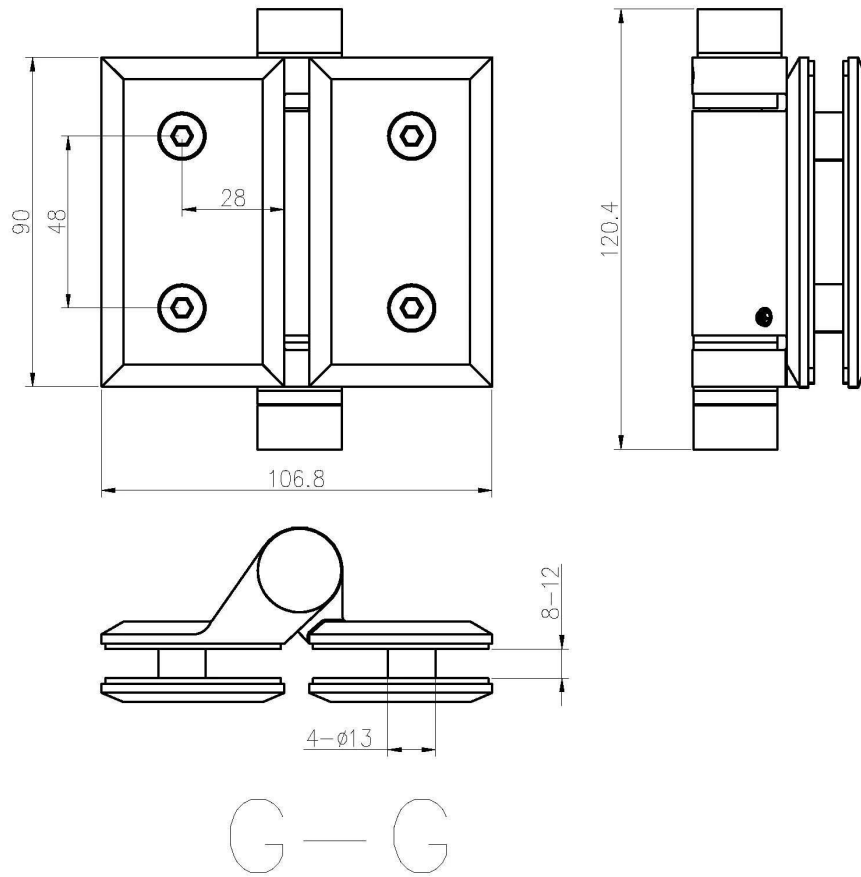

Duplex 2205 Jousitettu lasi lasiin sarana uima-altaan lasiaidan lasiporttiin 8-12mm.

Lasin saranan tekniset tiedot -

Malli nro.	G-G
Lasisen saranan tyyppi	Lasi lasiin, useampia tyyppejä saatavilla (lasi seinään sarana, lasi pylvään sarana)
Materiaali	Duplex 2205
Suurittaa loppuun	Mattamusta jauhemaalaus ; satiini; peili
Lasin paksuus	8-12mm
Toiminto	Jousikuormitteinen lasisarana

Lasi lasiin saranan malli -

Uima-altaan aidan lasiportin piirustus-

Projektikuvat lasiaidasta lasisaranasarjallamme -