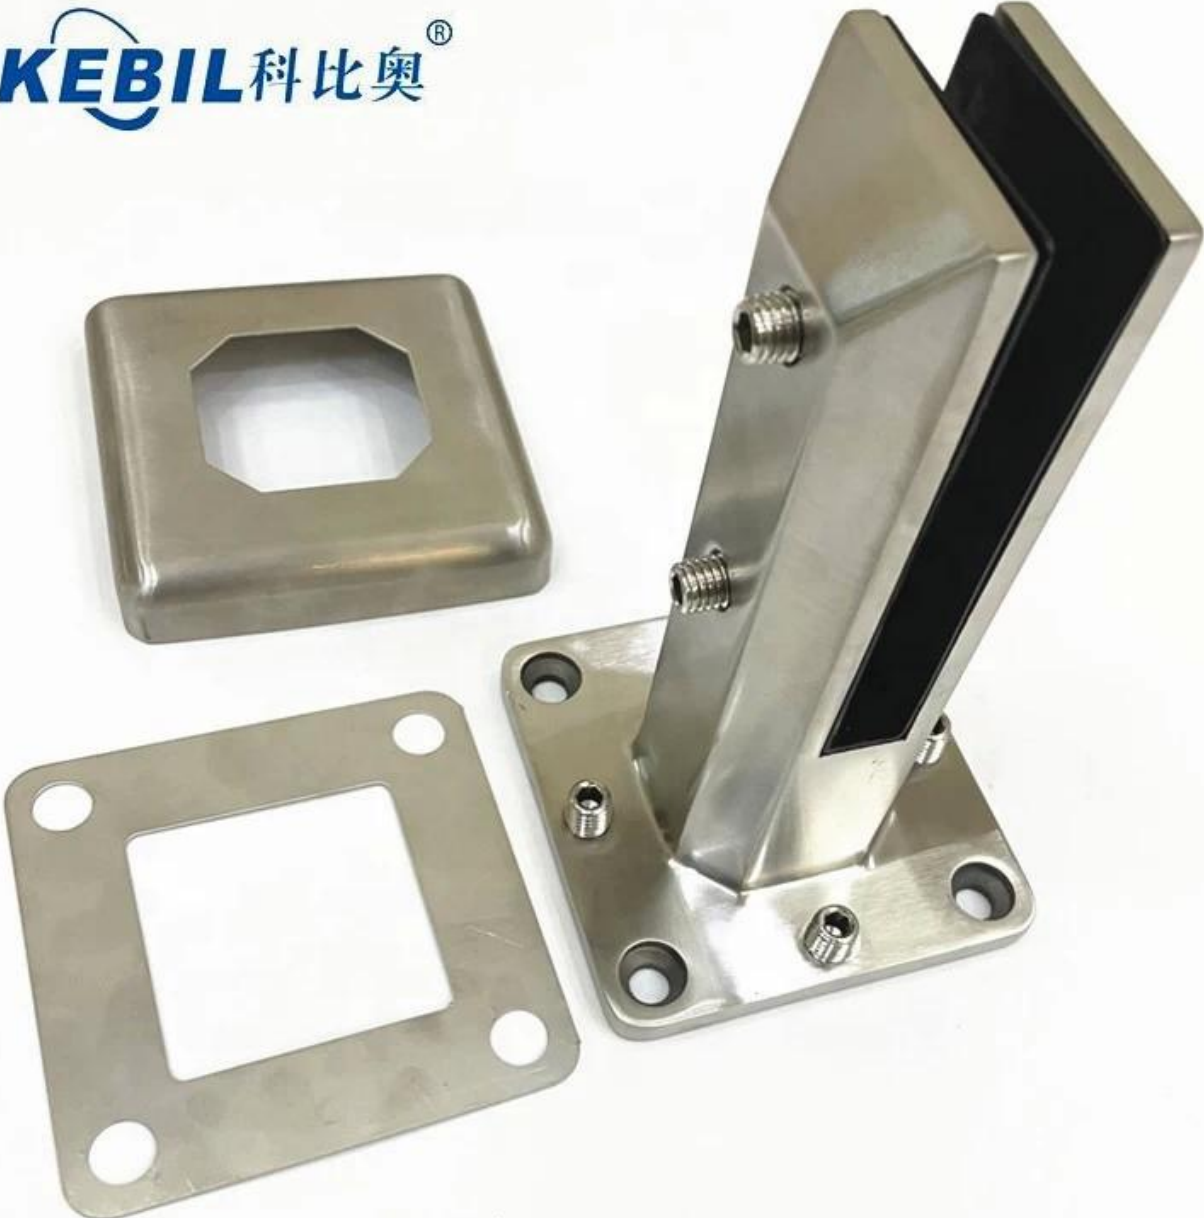

Duplex 2205 Square Glass Spiggot Ruostumaton teräs lasikaiut

Neliölasi-spilttikanssaloisteliäspäälläThepohjalautanen

Tuotenäytä

Satin harjattu viimeistely

KEBIL 科比奥®

Peili kiillotettu viimeistely

Matt musta jauhemaalaus