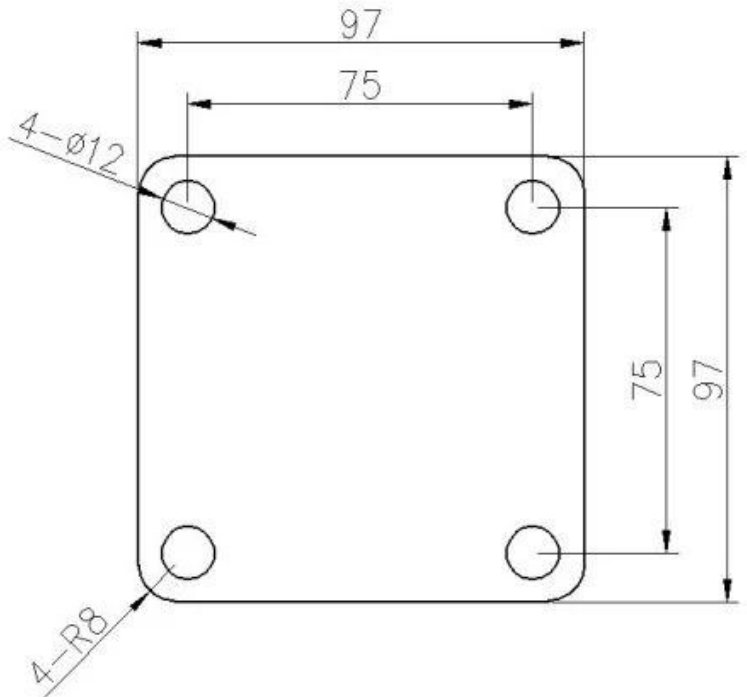

KEBIL 科比奥®

Ttonkinenpiirustus

Sovelluskuva

Ota rohkeasti yhteyttä minuun, kun olet kiinnostunut niistä.

Wendy

sales04@launch-china.cn

WhatsApp / Puhelin / Wechat: +8615989339827