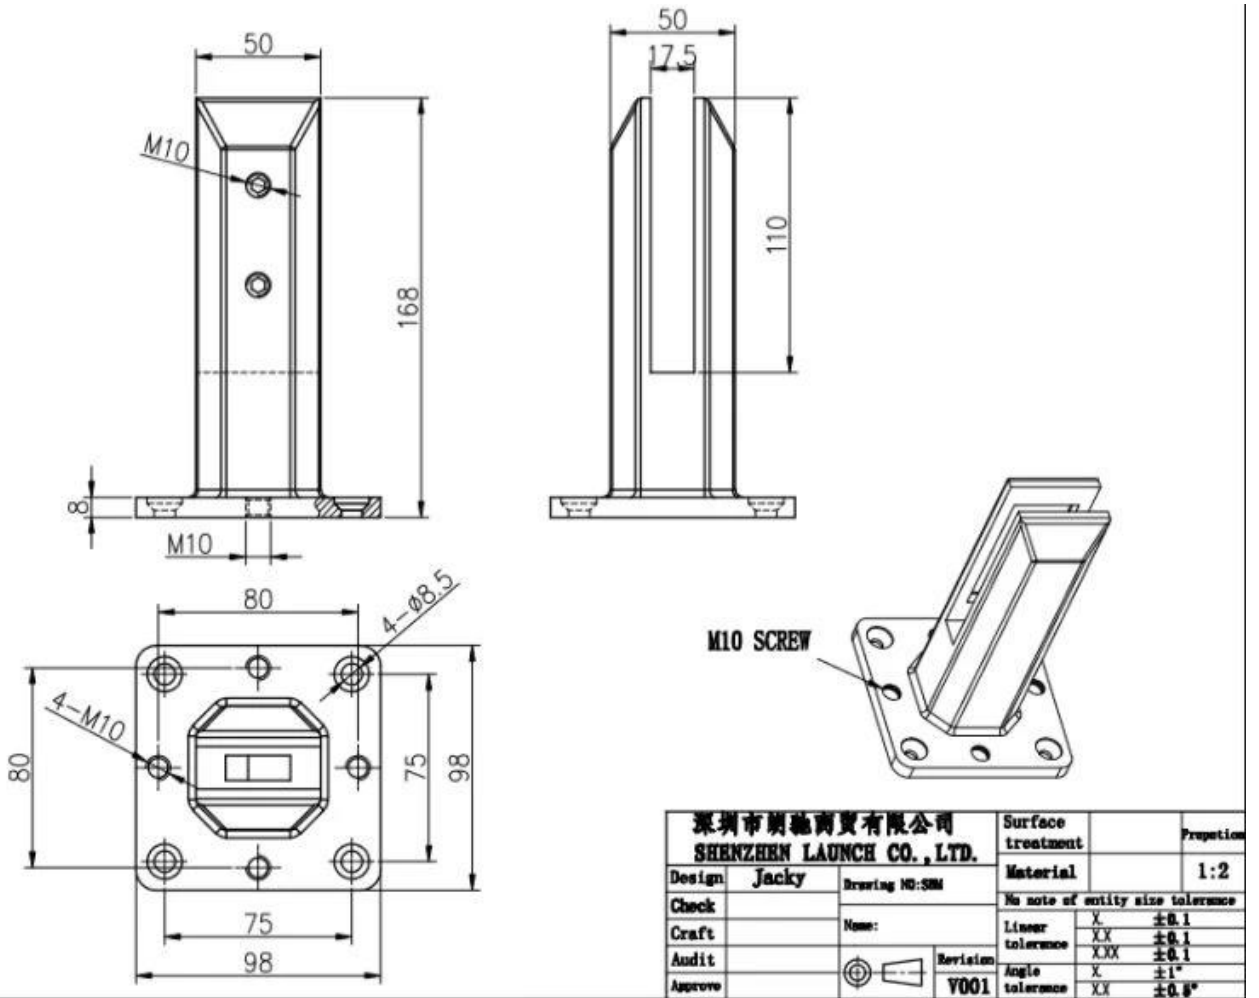

KEBIL 科比奥®

Ttonkinenpiirustus

Sovelluskuva

Ota rohkeasti yhteyttä minuun, kun olet kiinnostunut niistä.

Wendy

sales04@launch-china.cn

WhatsApp / Puhelin / Wechat: +8615989339827