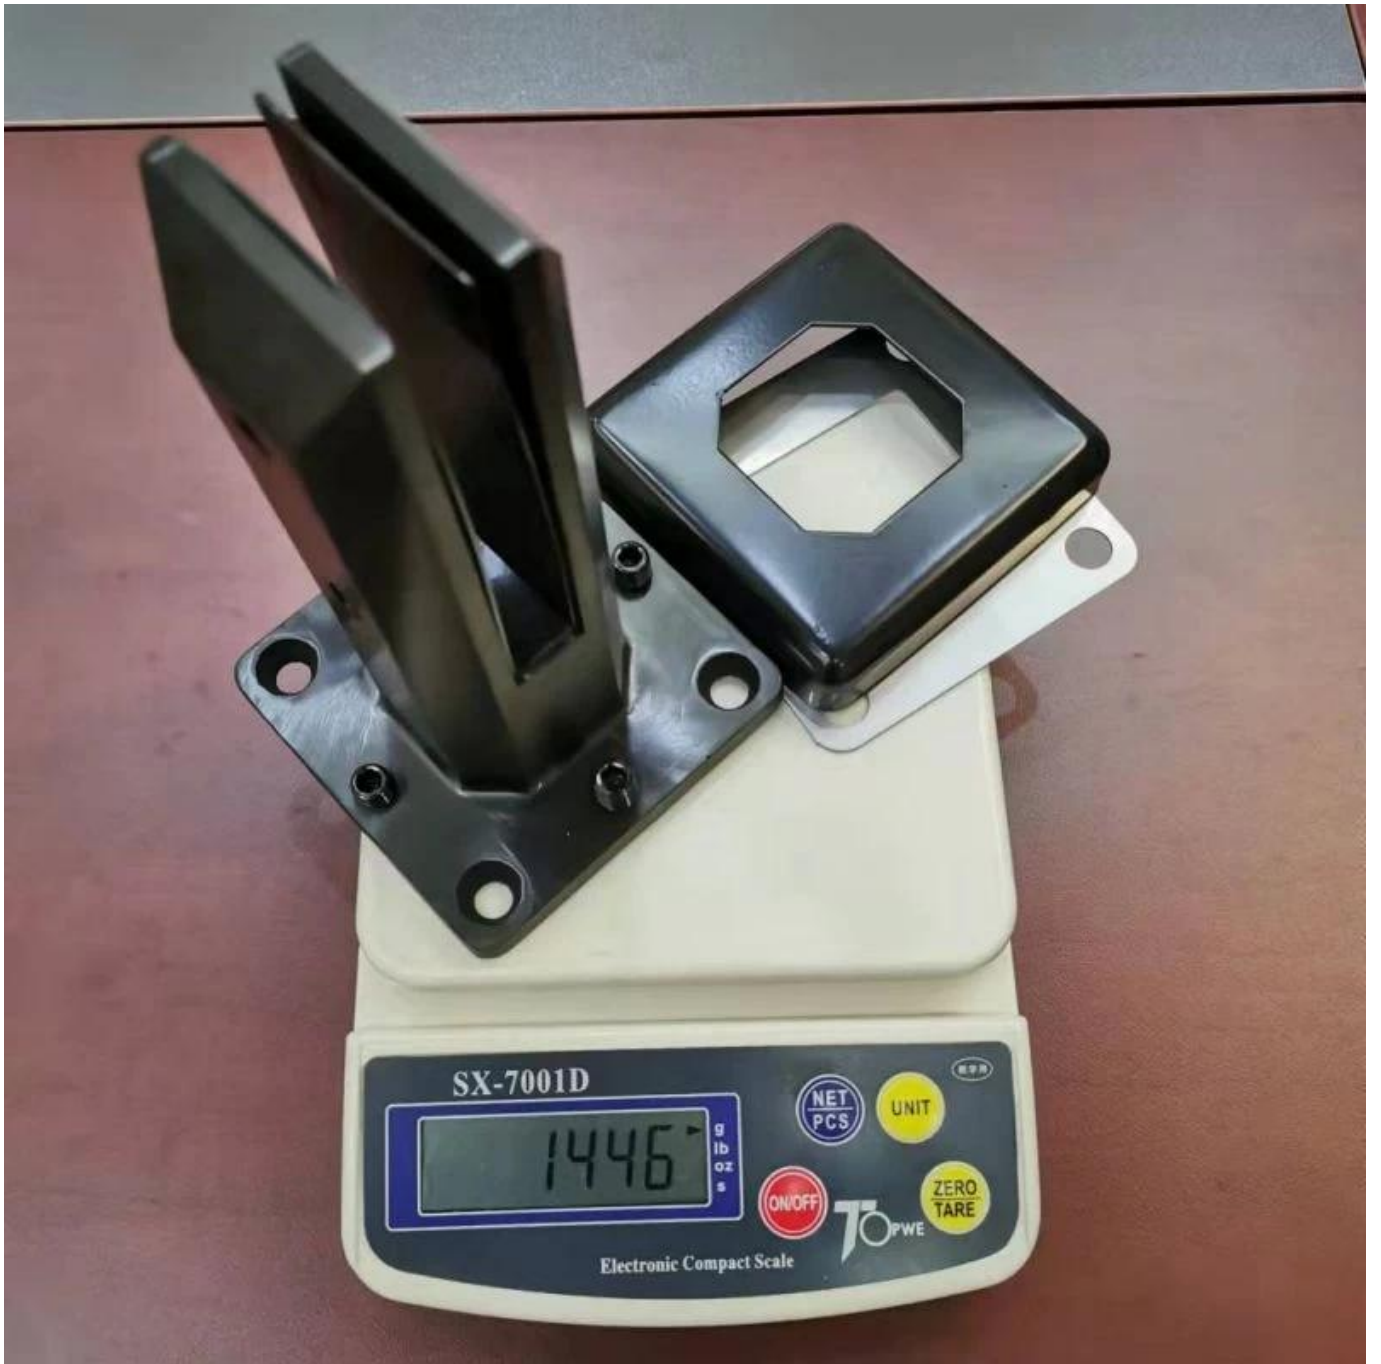

**Duplex 2205 ruostumattomasta teräksestä valmistettu lasilevyvartenkehystönuima-
uima-allasmiekkailu**

Tuotenäytä

Satiinipinta

Matt musta pinta

Tekninenpiirustus

Square ja pyöreä yläkieli

Sovelluskuva

Muut liitännäiset lasit