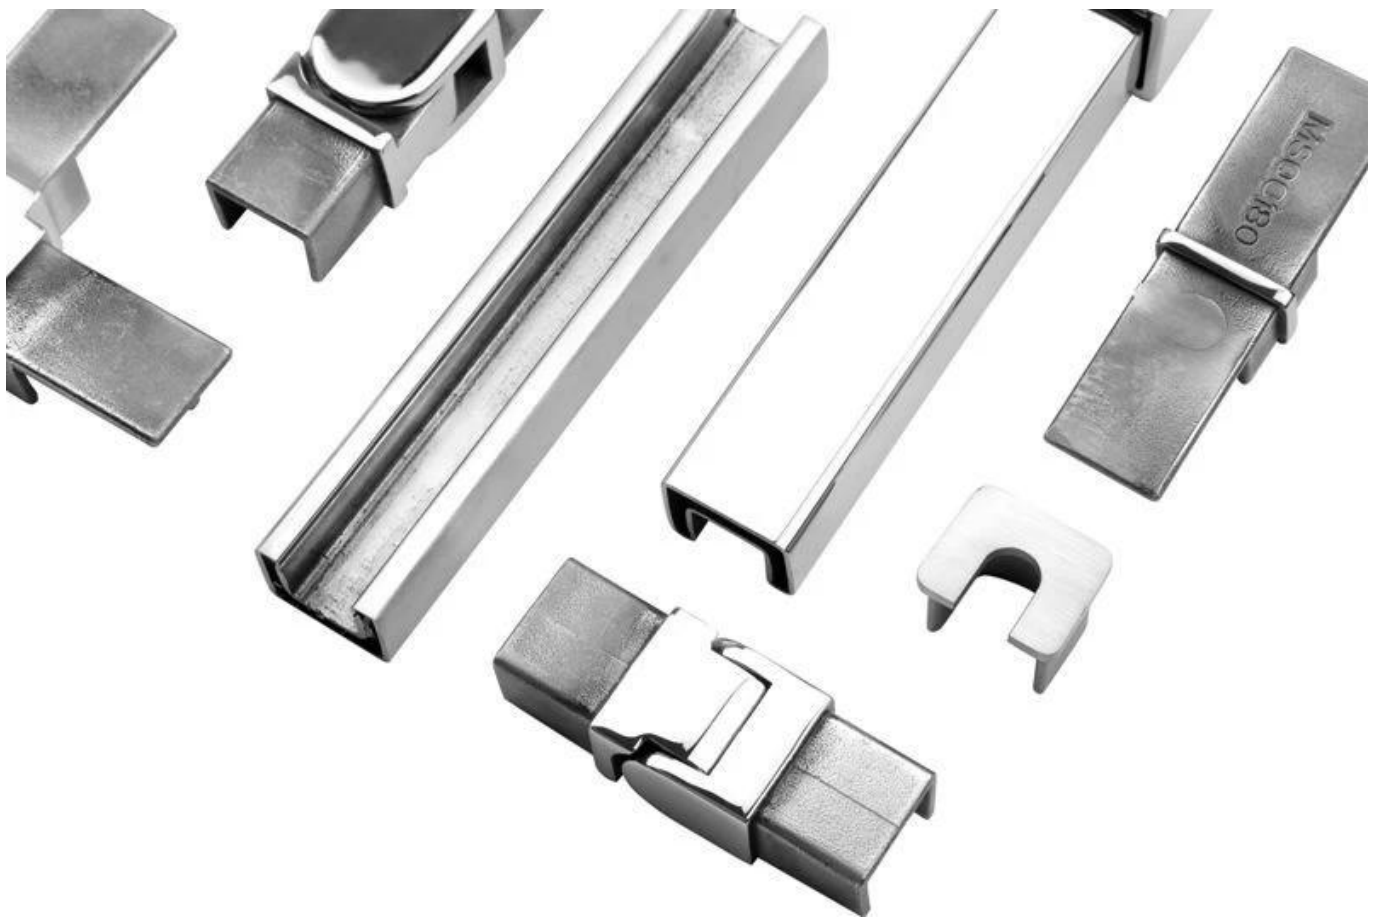

**Duplex 2205 ruostumattomasta teräksestä valmistettu lasilevyvartenkehystönuima-
uima-allasmiekkailu**

Tuotenäytä

Satiinipinta

Matt musta pinta

Tekninenpiirustus

Square ja pyöreä yläkieli

Sovelluskuva

Muut liitännäiset lasit

Surface finish
Satin

Surface finish
Mirror

RBM

SBM

RCM

SCM

**Surface finish
Matt black**

Ota rohkeasti yhteyttä minuun, kun olet kiinnostunut niistä.