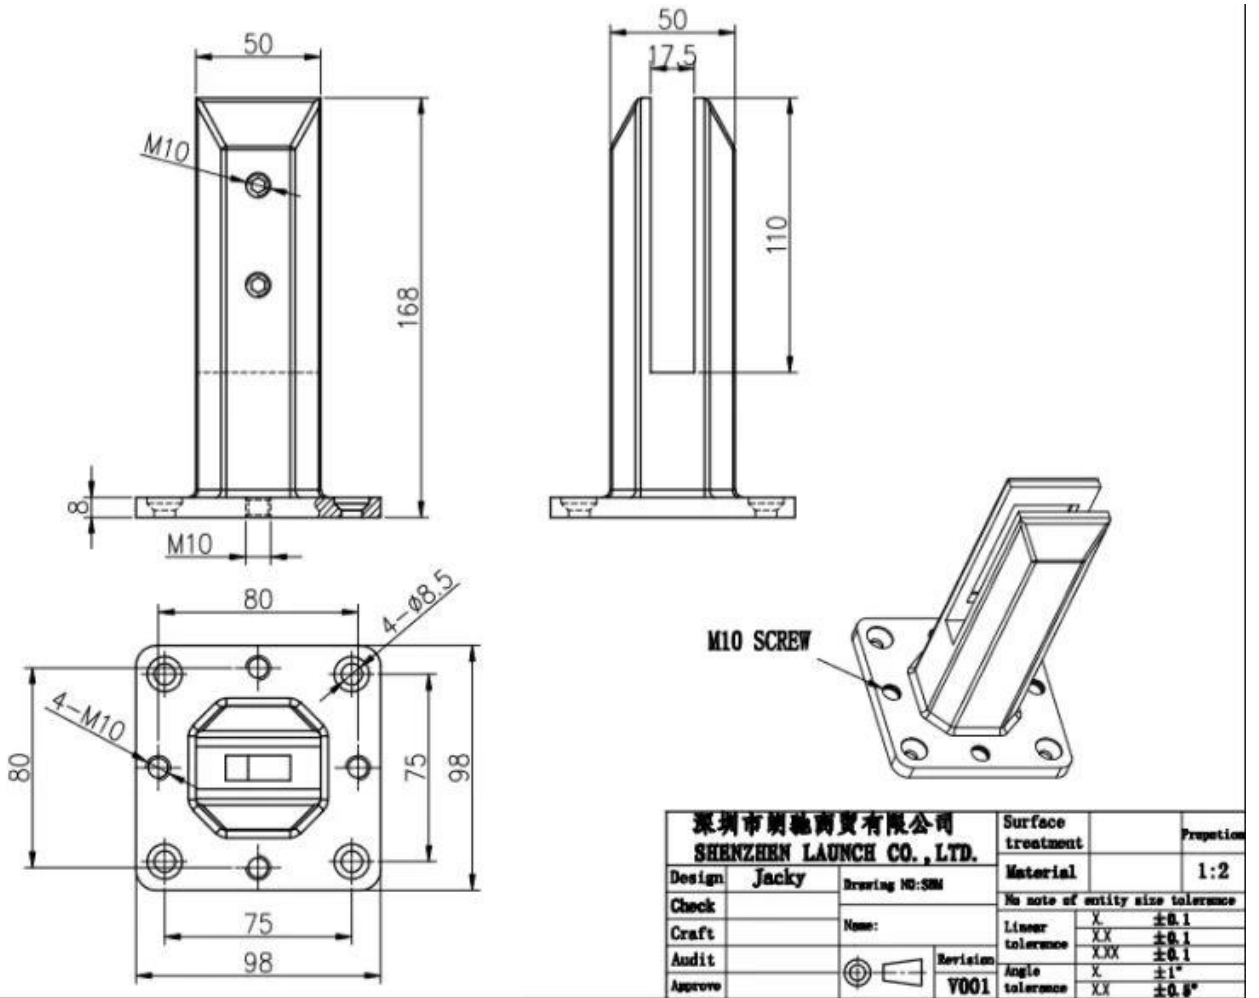

**Duplex 2205 ruostumattomasta teräksestä valmistettu lasilevyvartenkehystönuima-
uima-allasmiekkailu**

Tuotenäytä

Satiinipinta

Matt musta pinta

Tekninenpiirustus

Square ja pyöreä yläkieli

Sovelluskuva

Muut liitännäiset lasit