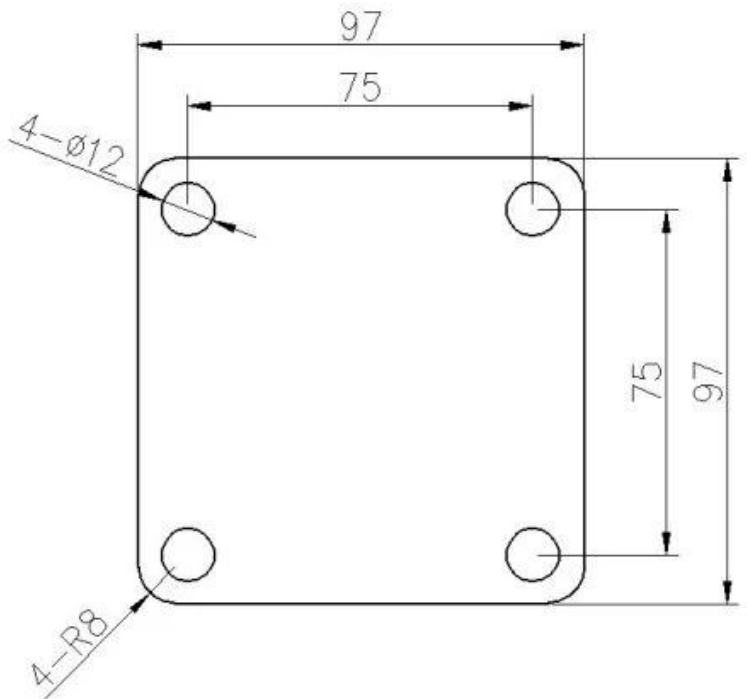

**Duplex 2205 ruostumattomasta teräksestä valmistettu lasilevyvartenkehystönuima-
uima-allasmiekkailu**

Tuotenäytä

Satiinipinta

Matt musta pinta

Tekninenpiirustus

Square ja pyöreä yläkieli

Sovelluskuva

Muut liitännäiset lasit