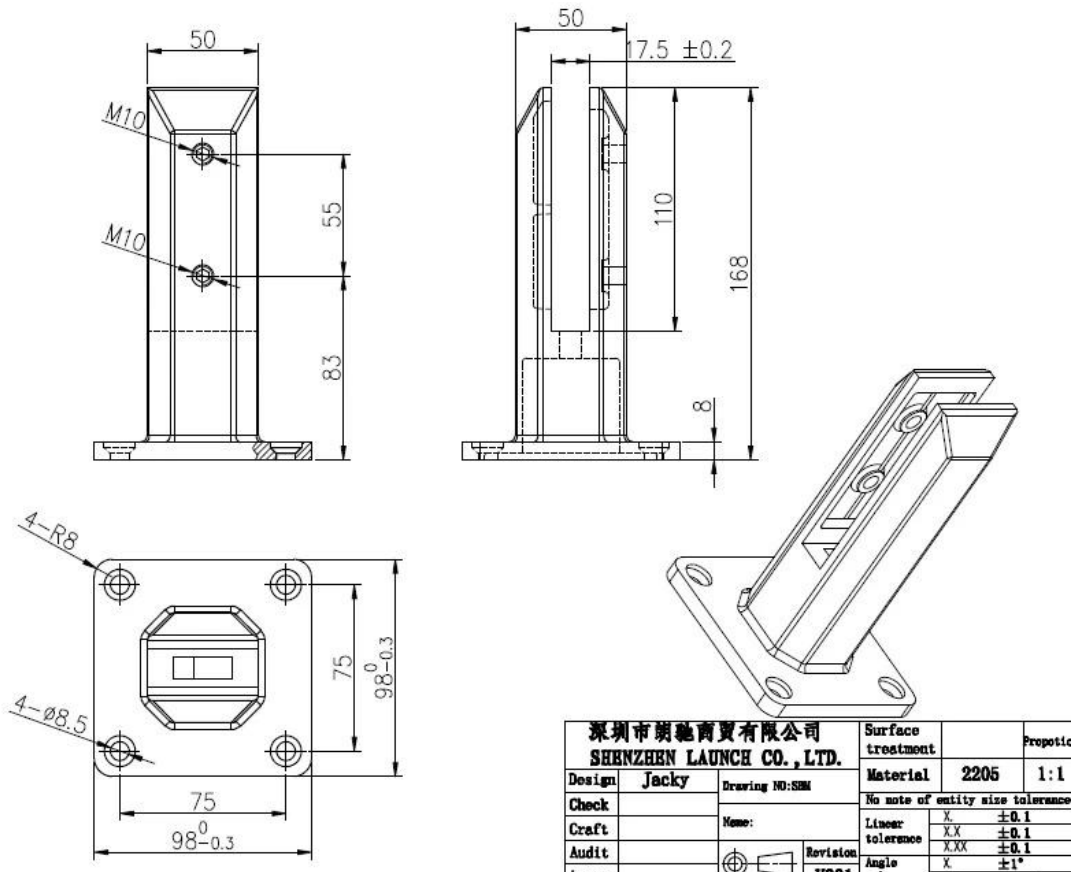

Muita valittavissa olevia lasiholkkikiinnittimien malleja saat lisätietoja napsauttamalla kuvan alla. -