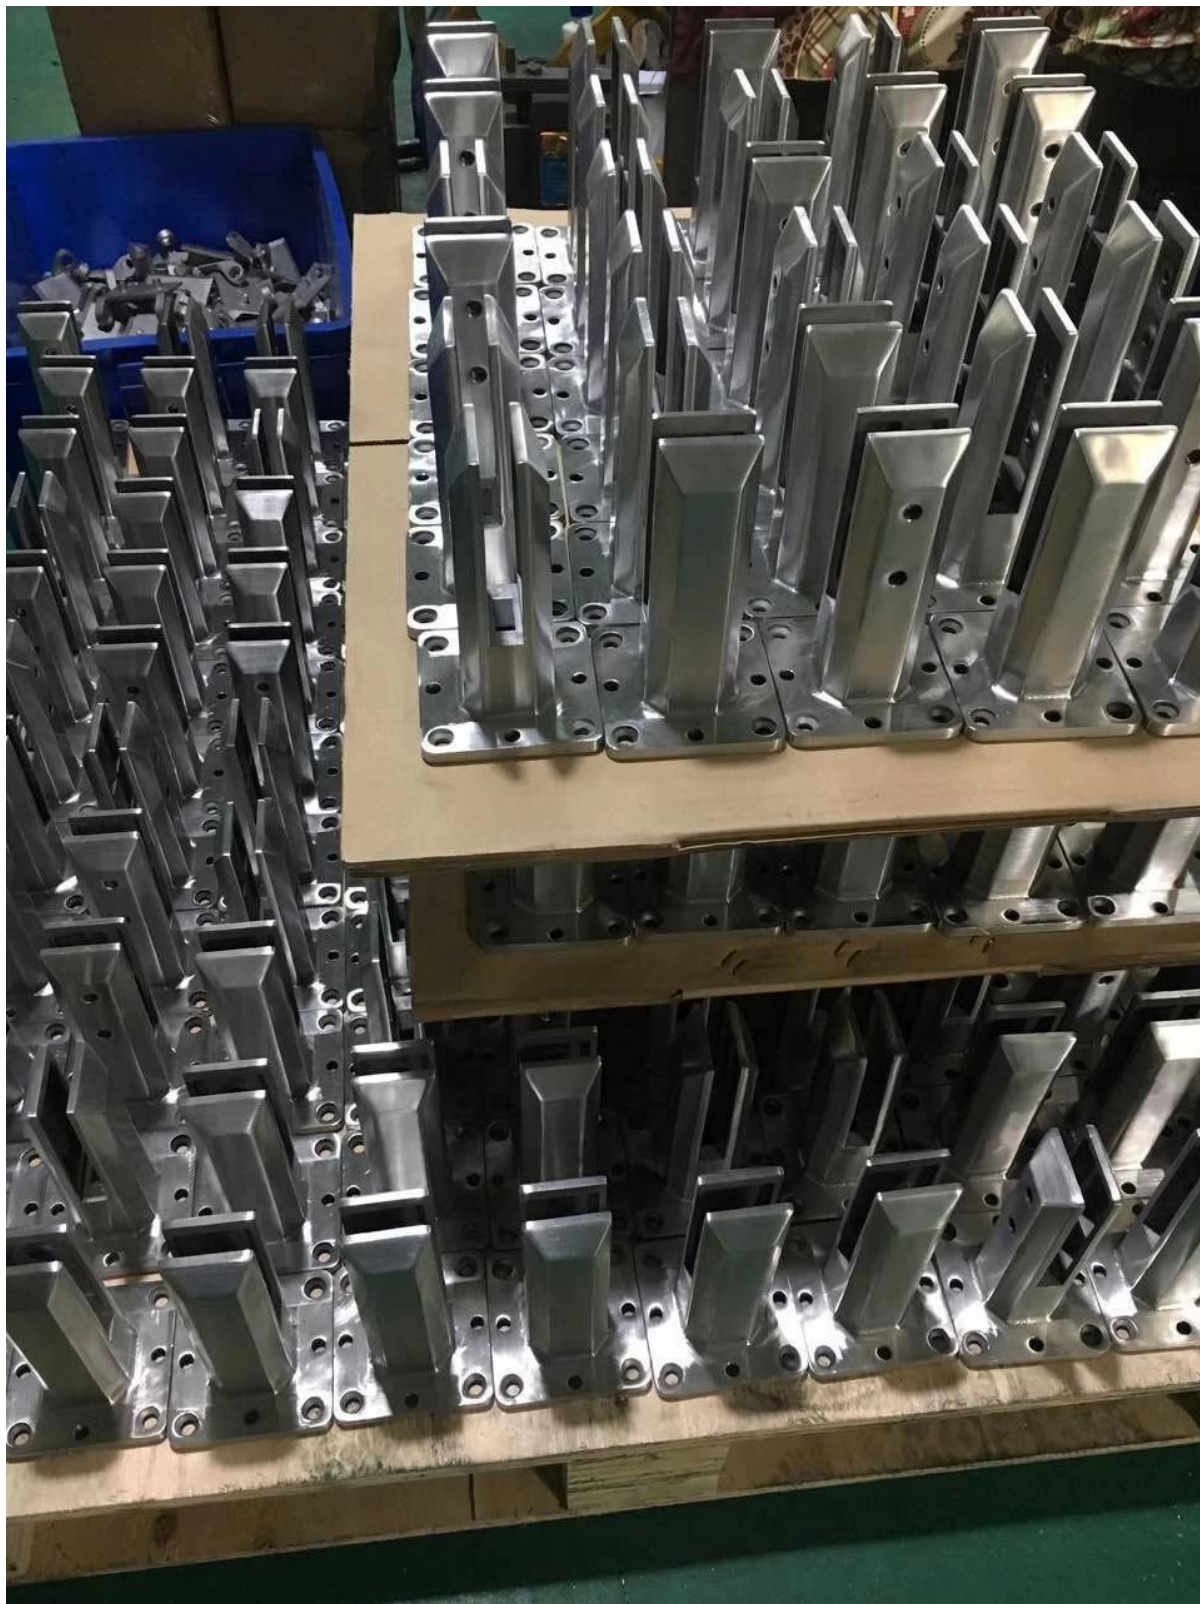

Nykyaikainen kodin sisustus duplex 2205 kehuksetön lasinen parvekkeen kaiteet kiinnittimet.

Ominaisuudet -

- Malli # SBM
- Neliön muotoinen pohjalevyn tyyppinen lasihana
- H = 168 mm
- Lasin paksuus 10-13,52 mm
- Kitkasovitus, ei tarvitse lasiaukkoja
- Pitkä kestävyys ja ruosteenesto

SBM Photo & piirtäminen -

KEBIL 科比奥®

Muita valittavissa olevia lasiholkkikiinnittimien malleja saat lisätietoja napsauttamalla kuvan alla. -

MODEL # SBM

MODEL # SCM

MODEL # RBM

MODEL # RCM

Glass spigot

Pakkaustiedot SBM-lasitappikiinnikkeille

1 kpl valkoiseen laatikkoon, 12 kpl laatikkoon, kartonkikoko 365 * 330 * 230 mm, 18,4 kg / pakkaus

2014/03/19

Projektikuvat Duplex 2205 -kehyksestä valmistetusta kehyksettömästä lasista valmistetusta parvekkeen kaiteet kiinnittimistä-