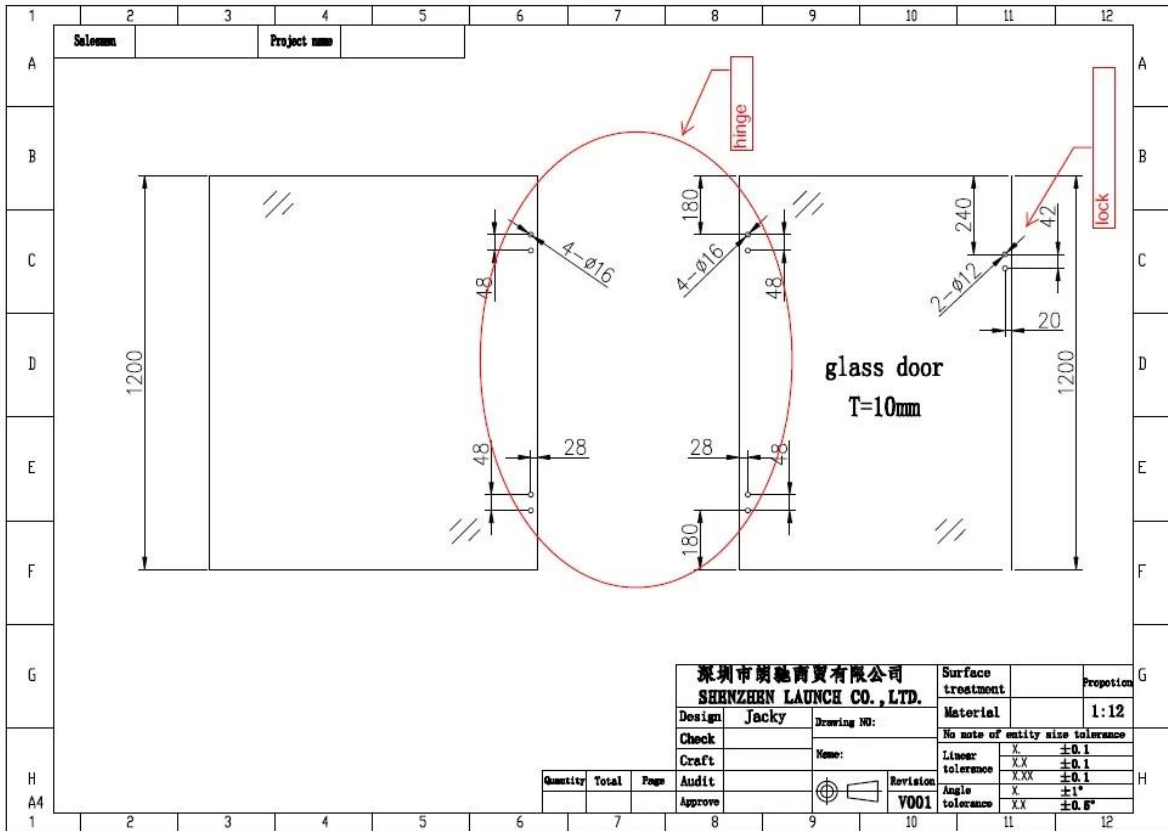

Shenzhen Launch tarjoaa ruostumattomasta teräksestä valmistettu duplex 2205 allas aita lasi portin salpa vahva korroosionkestävyys suolaisten uima-altaat, meri ympäröivä alue.

Duplex 2205 allas aita lasi portin salpa, lasi seinään ruostumattomasta teräksestä valmistettu magneettinen

2205 Pool Aidan lasin portin salpa käytettävissä -

Duplex

Lasi lukkojen ja lasien saranat

Duplex 2205 Pool Aita Lasi Gate Salpa uima-altaalle