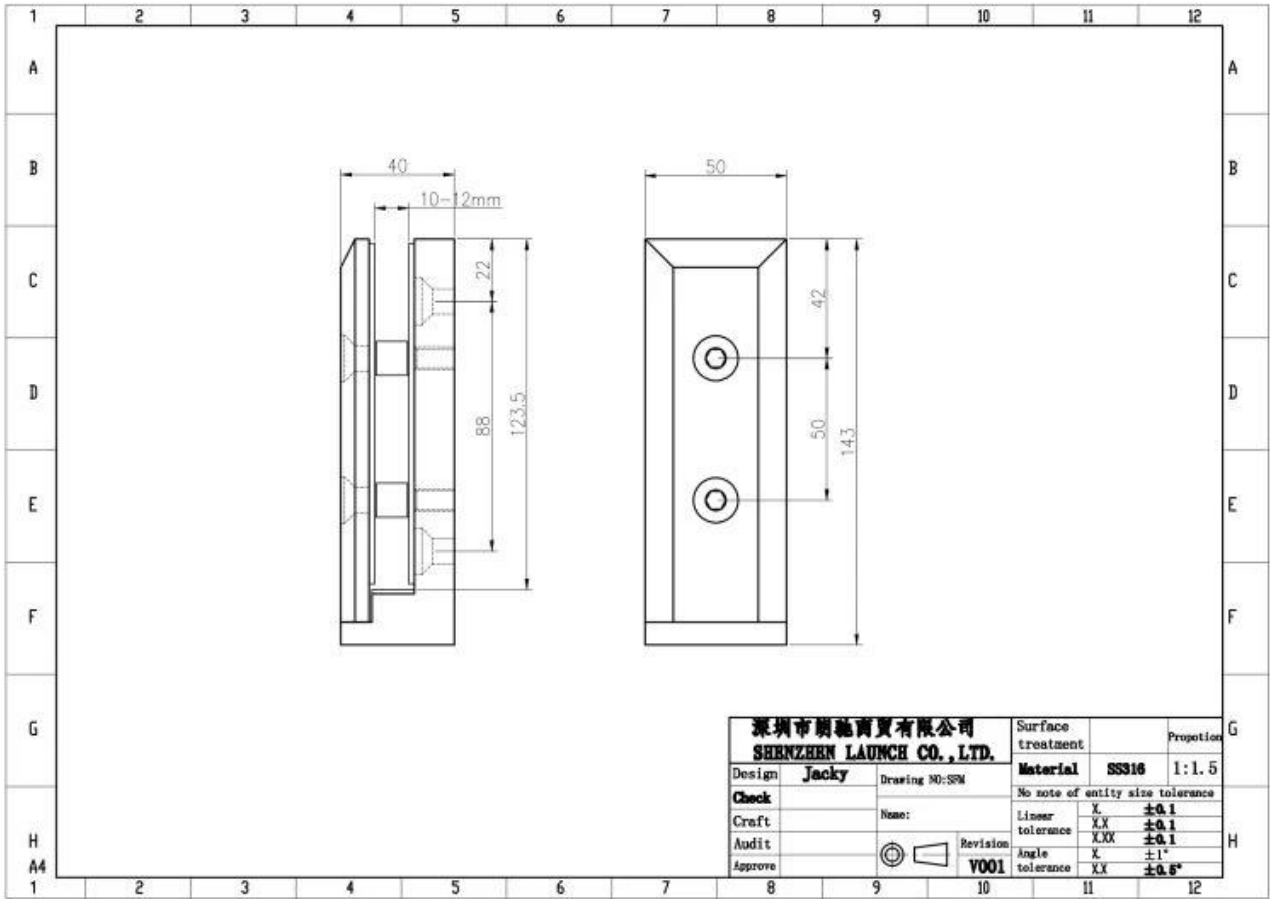

Tuotenäytä

The glass paneel Onporattukaksireiät päällä The pohjalle kytkeäkansa Tämlasi-spingot.

Ruuvitkytkeäkanssabetonitaipuutahto ollatarjotaan yhdessä.

Näytteet ovat saatavilla vartensinun testata.

Tekninen piirustus