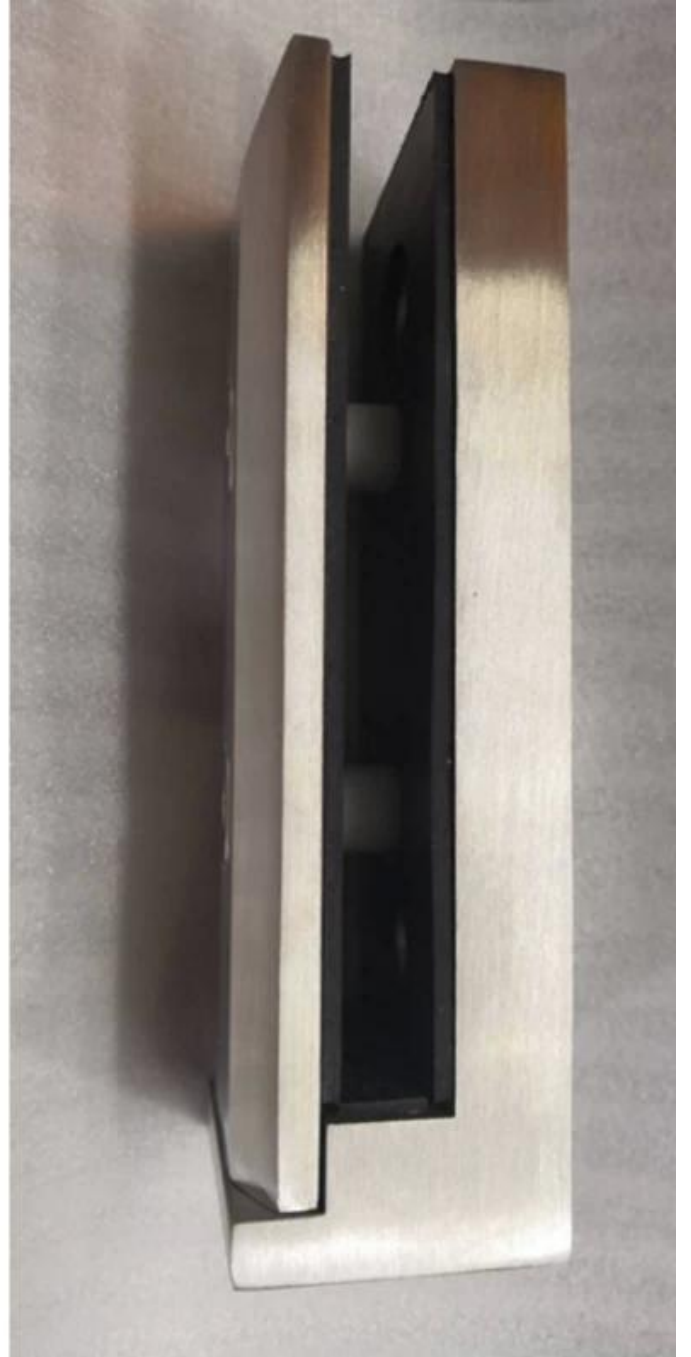

Tuotenäytä

The glass paneel Onporattukaksireiät päällä The pohjalle kytkeäkansa Tämlasi-spingot.

Ruuvitkytkeäkanssabetonitaipuutahto ollatarjotaan yhdessä.

Näytteet ovat saatavilla vartensinun testata.

Tekninen piirustus