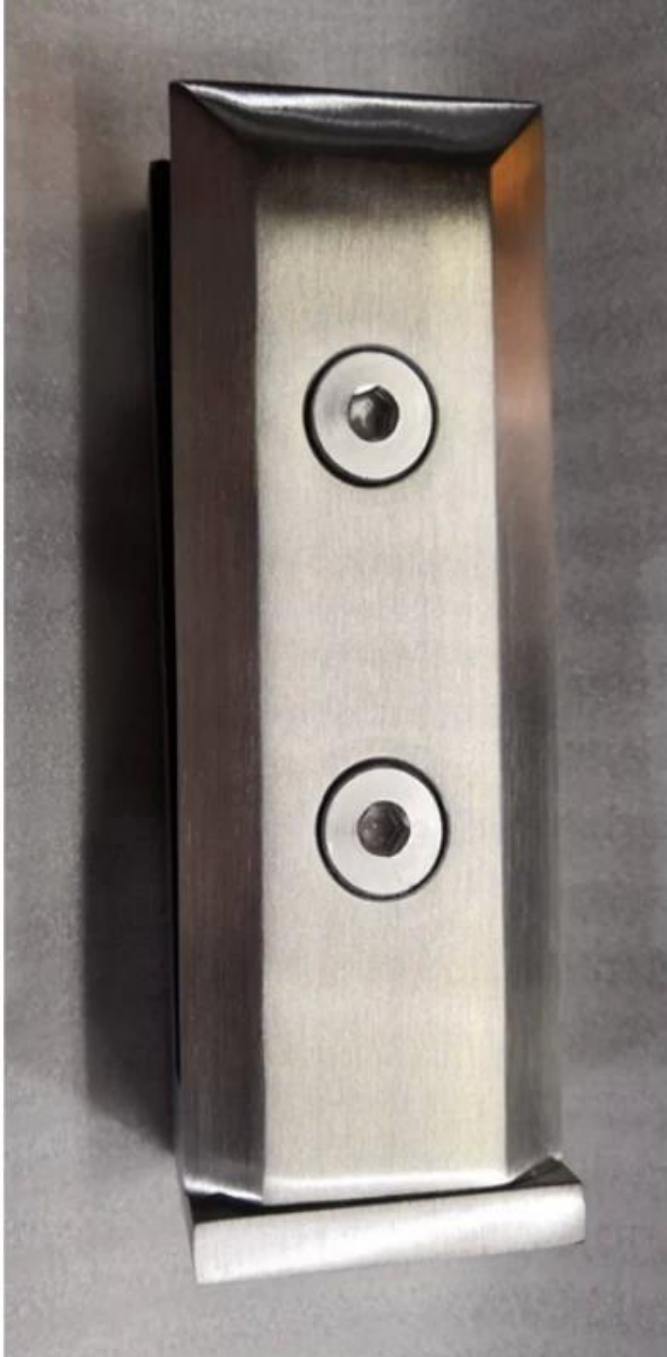

Tuotenäytä

The glass paneel Onporattukaksireiät päällä The pohjalle kytkeäkansa Tämlasi-spingot.

Ruuvitkytkeäkanssabetonitaipuutahto ollatarjotaan yhdessä.

Näytteet ovat saatavilla vartensinun testata.

Tekninen piirustus