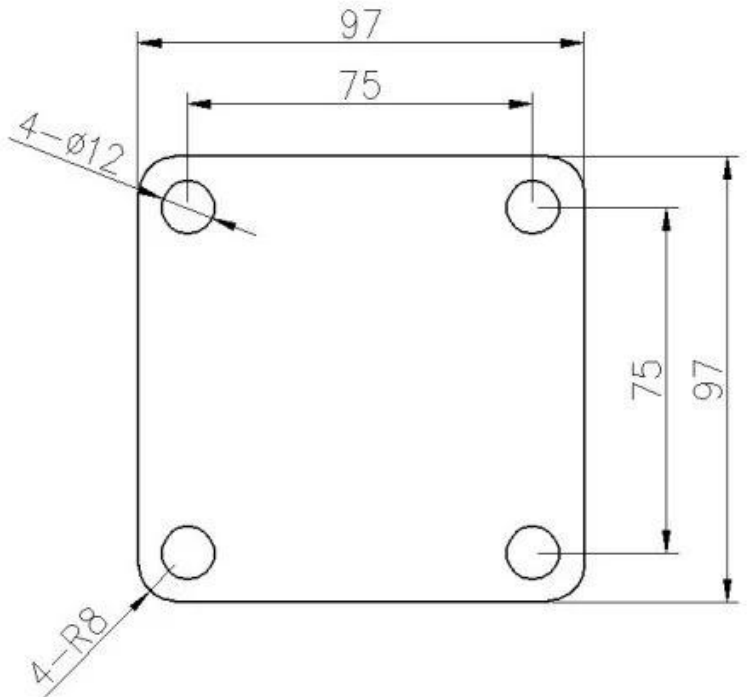

Duplex 2205 ruostumattomasta teräksestä valmistettu lasilevyvartenkehystön uima-uima-allasmiekkailu

Tuotenäytä

Satiinipinta

Matt musta pinta

Tekninenpiirustus

Sovelluskuva

Muut liitännäiset lasit

Surface finish
Satin