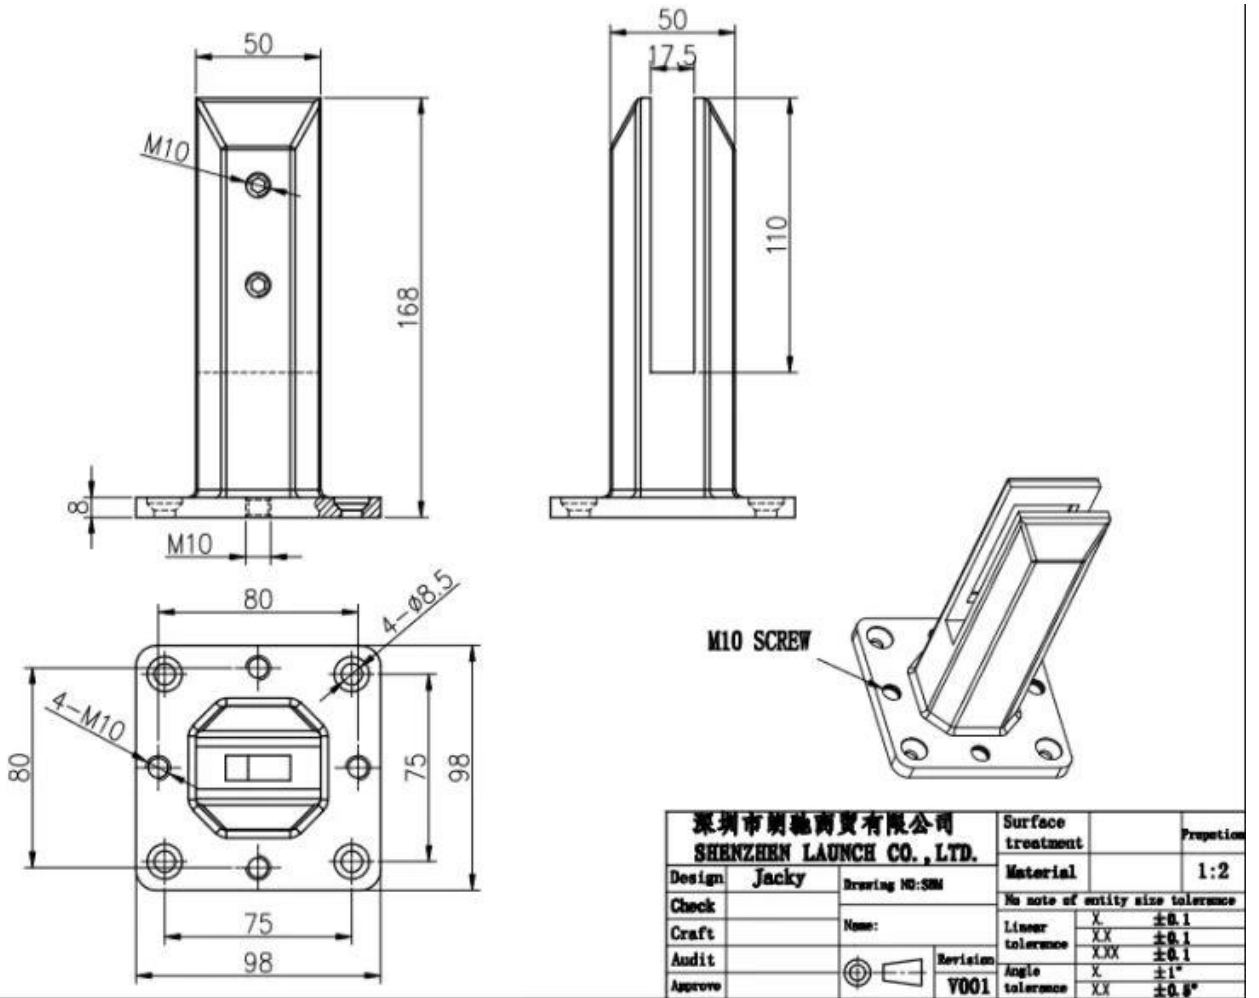

Duplex 2205 ruostumattomasta teräksestä valmistettu lasilevyvartenkehystön uima-uima-allasmiekkailu

Tuotenäytä

Satiinipinta

Matt musta pinta

Tekninenpiirustus

Sovelluskuva

Muut liitännäiset lasit

Surface finish
Satin