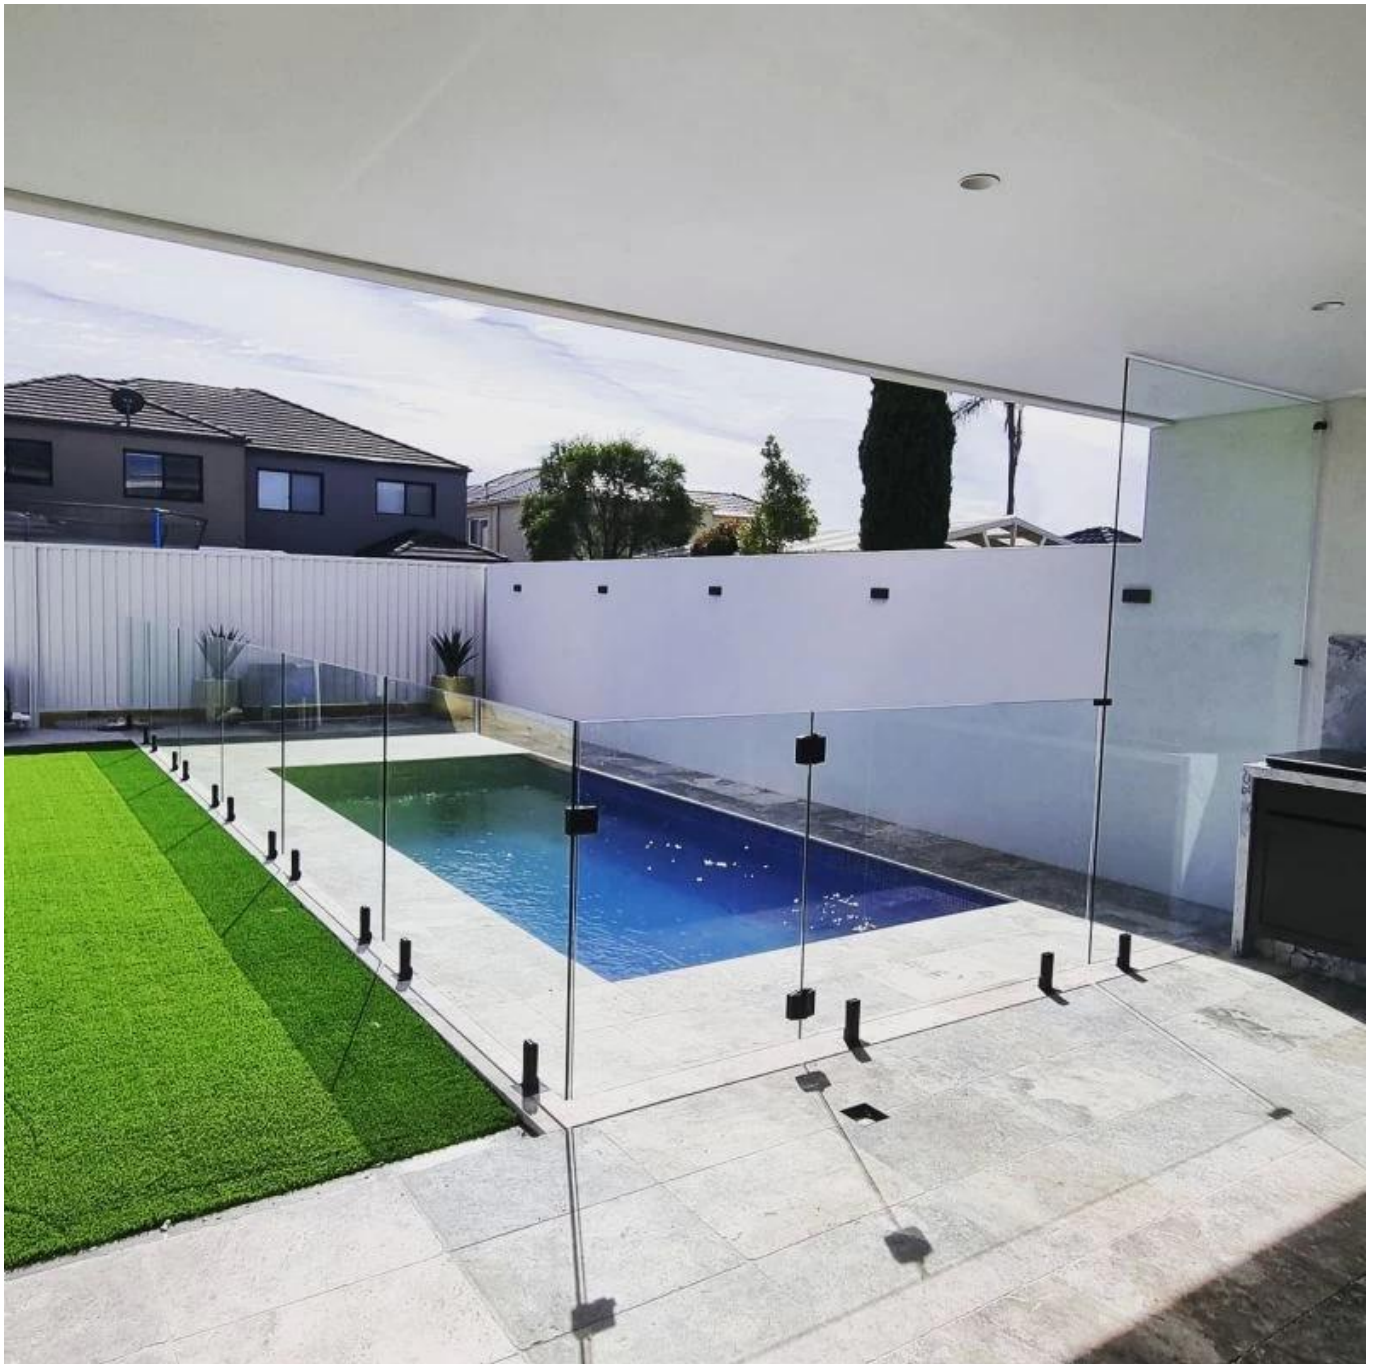

Duplex 2205 ruostumattomasta teräksestä valmistettu lasilevyvartenkehystön uima-uima-allasmiekkailu

Tuotenäytä

Satiinipinta

Matt musta pinta

Tekninenpiirustus

Sovelluskuva

Muut liitännäiset lasit

Surface finish
Satin