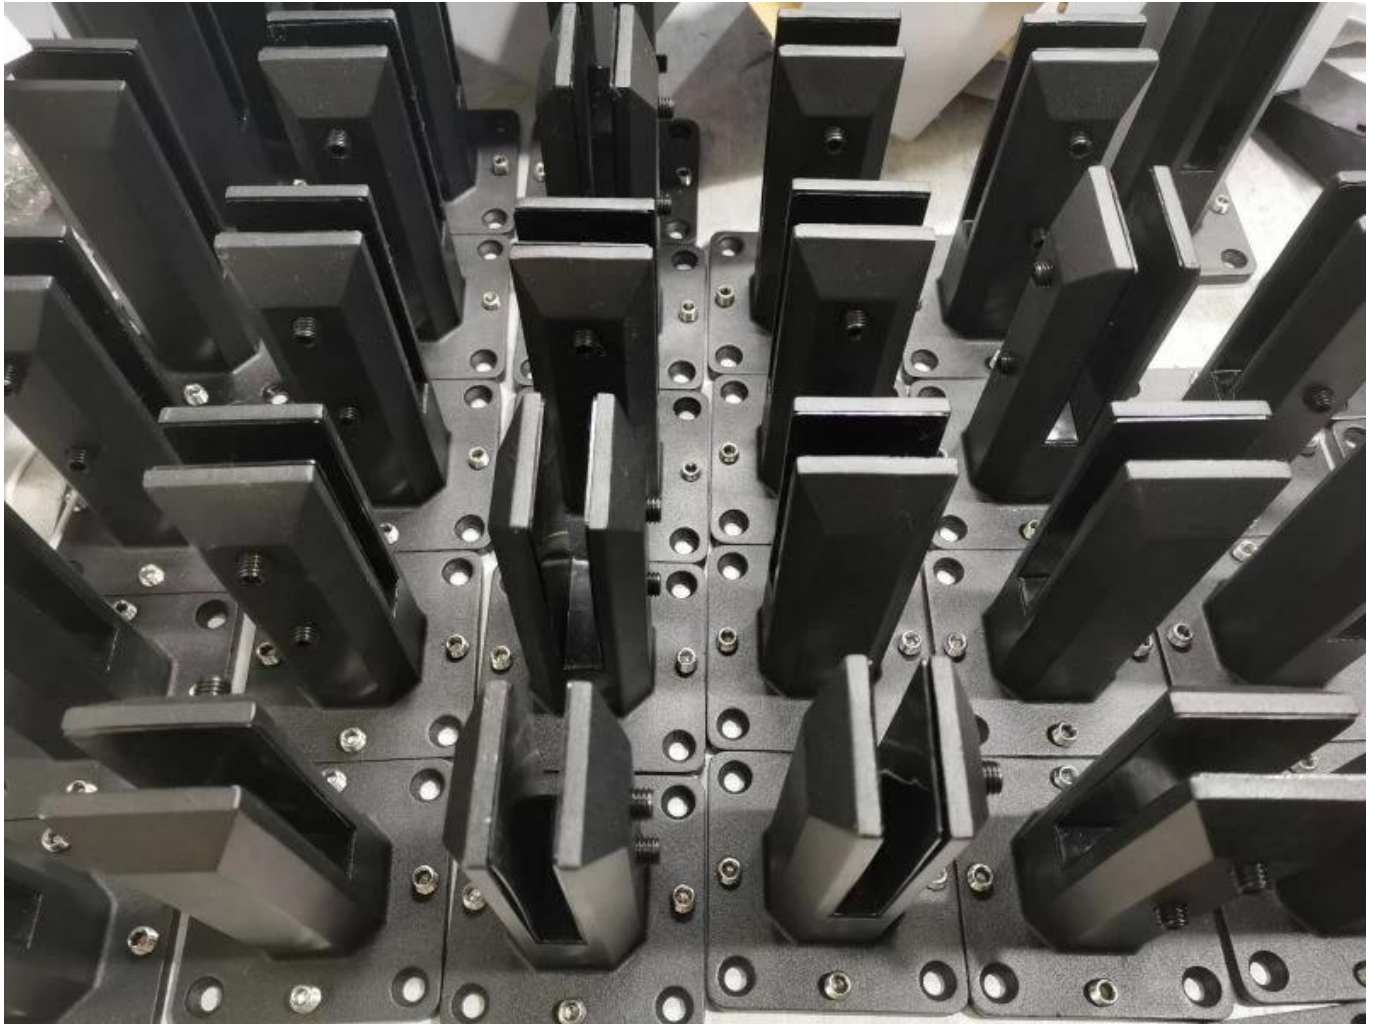

Duplex 2205 ruostumattomasta teräksestä valmistettu lasilevyvartenkehystön uima-uima-allasmiekkailu

Tuotenäytä

Satiinipinta

Matt musta pinta

Tekninenpiirustus

Sovelluskuva

Muut liitännäiset lasit

Surface finish
Satin