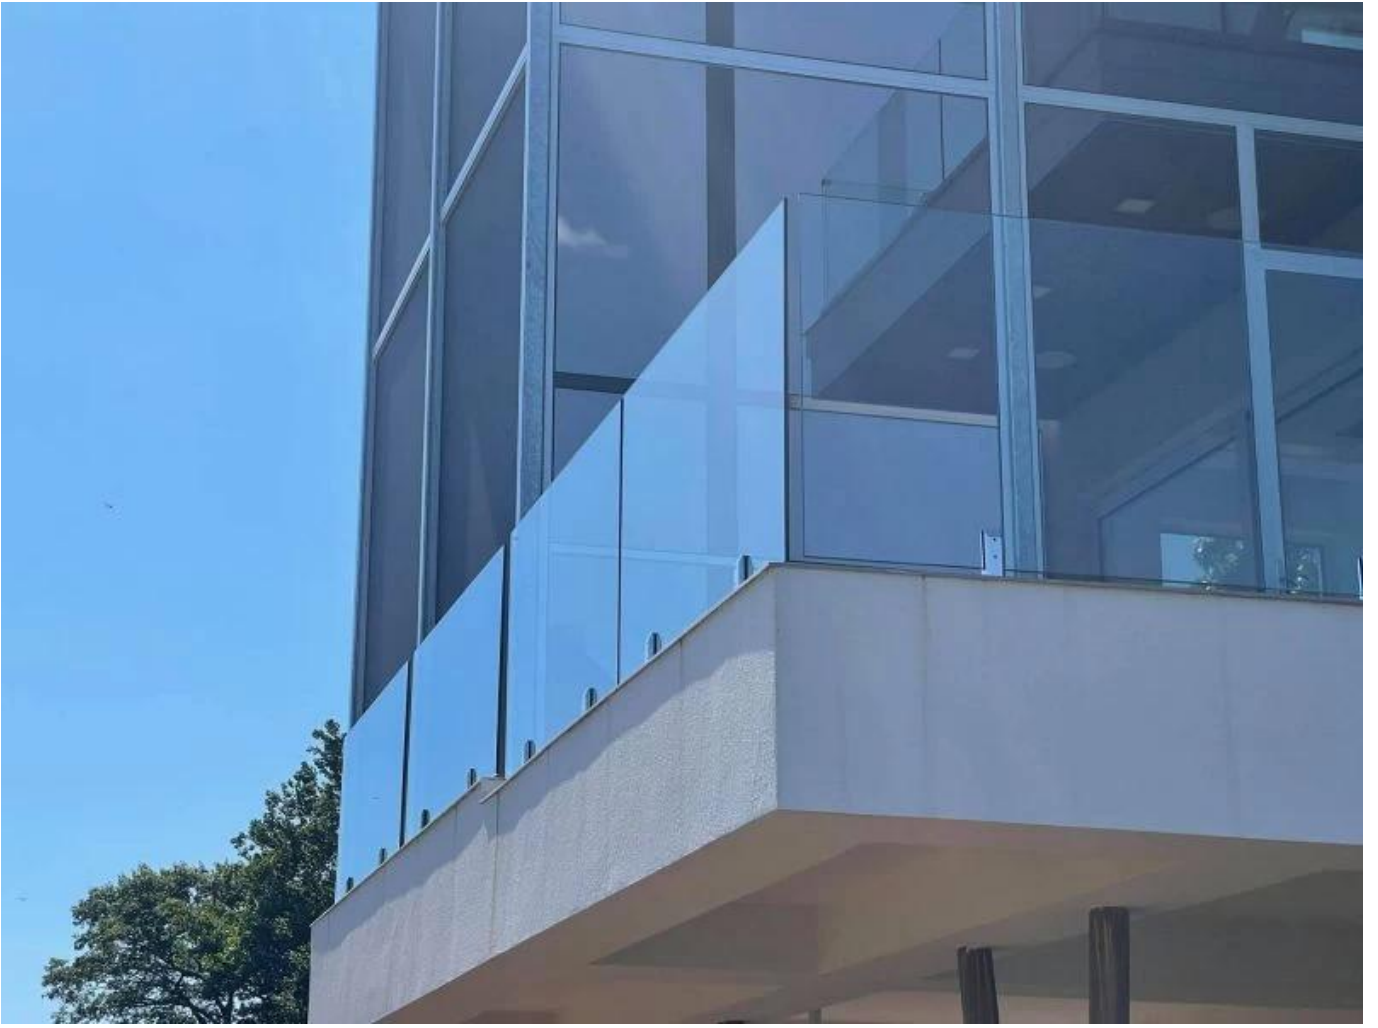

Duplex 2205 ruostumattomasta teräksestä valmistettu lasilevyvartenkehystön uima-uima-allasmiekkailu

Tuotenäytä

Satiinipinta

Matt musta pinta

Tekninenpiirustus

Sovelluskuva

Muut liitännäiset lasit

Surface finish
Satin