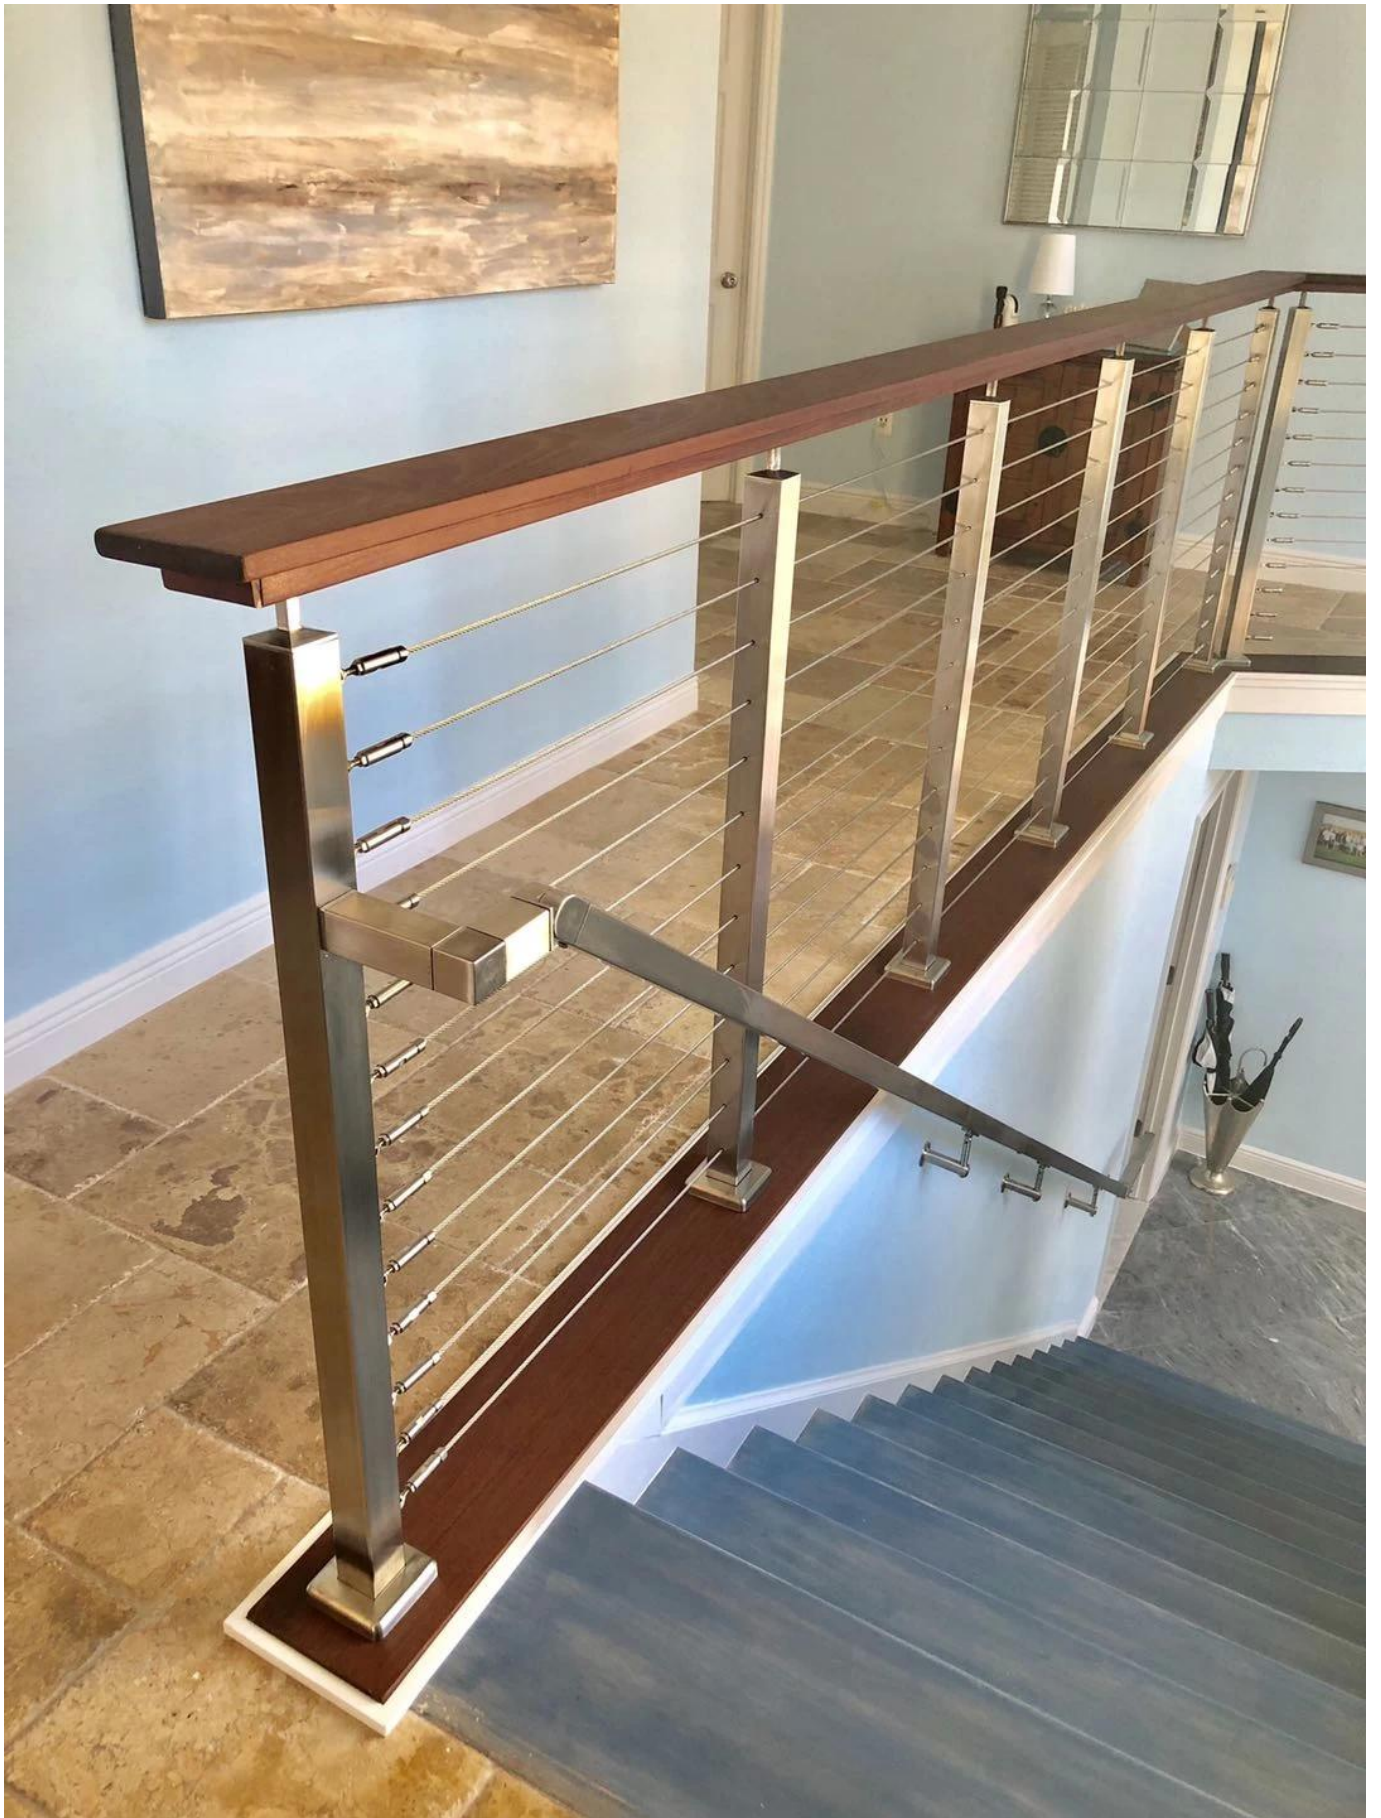

Erinomaiset modernit portaiden kaiteiden vaijeriliittimet ruostumattomasta kaapelikaiteesta kannen kaide

Kaapelilla täytetty ruostumattomasta teräksestä valmistettu kaidepylväs ruostumattomasta teräksestä valmistetulla kaiteella portaiden kaiteiden mallia varten

Kaapelilla täytetty ruostumattomasta teräksestä valmistettu kaidepylväs puisella kaiteella malliportaiden kaiteiden suunnitteluun

Ruostumaton kaapeli Rvaikeuksissa oleva sarja yhdistää kaikki tarvittavat tuotteet yksinkertaisen 38" asuinkorkeuden kaapelikaitejärjestelmän, jossa on 3-10 pylvästä. 42" tai 46" kaupallinen korkeus saatavana pyynnöstä.

Tärkeimmät ominaisuudet ja edut:

- Materiaali: merenkulun ruostumaton teräs 316
- Pintakäsittely: satiiniharjattu tai kiillotettu peilillä
- Asennustyyppi: kasvot tai sivulle asennettavat
- Ulottuvuus: kaide Dia 50,8 mm, kaiteen pylvään halkaisija 50,8 mm, putken paksuus 1,5 mm, korkeus muokattavissa
- Ulottuvuus: kaide 50 * 25mm, kaiteen pylvään halkaisija 50 * 50mm, putken paksuus 1,5 mm, korkeus muokattavissa
- Kaapelin halkaisija: 3mm / 4mm / 5mm / 6mm
- Lyhyt läpimenoaika
- Suosituin postiväli ja kiinnitystyyli
- Asuin- ja kaupalliset korkeudet saatavilla