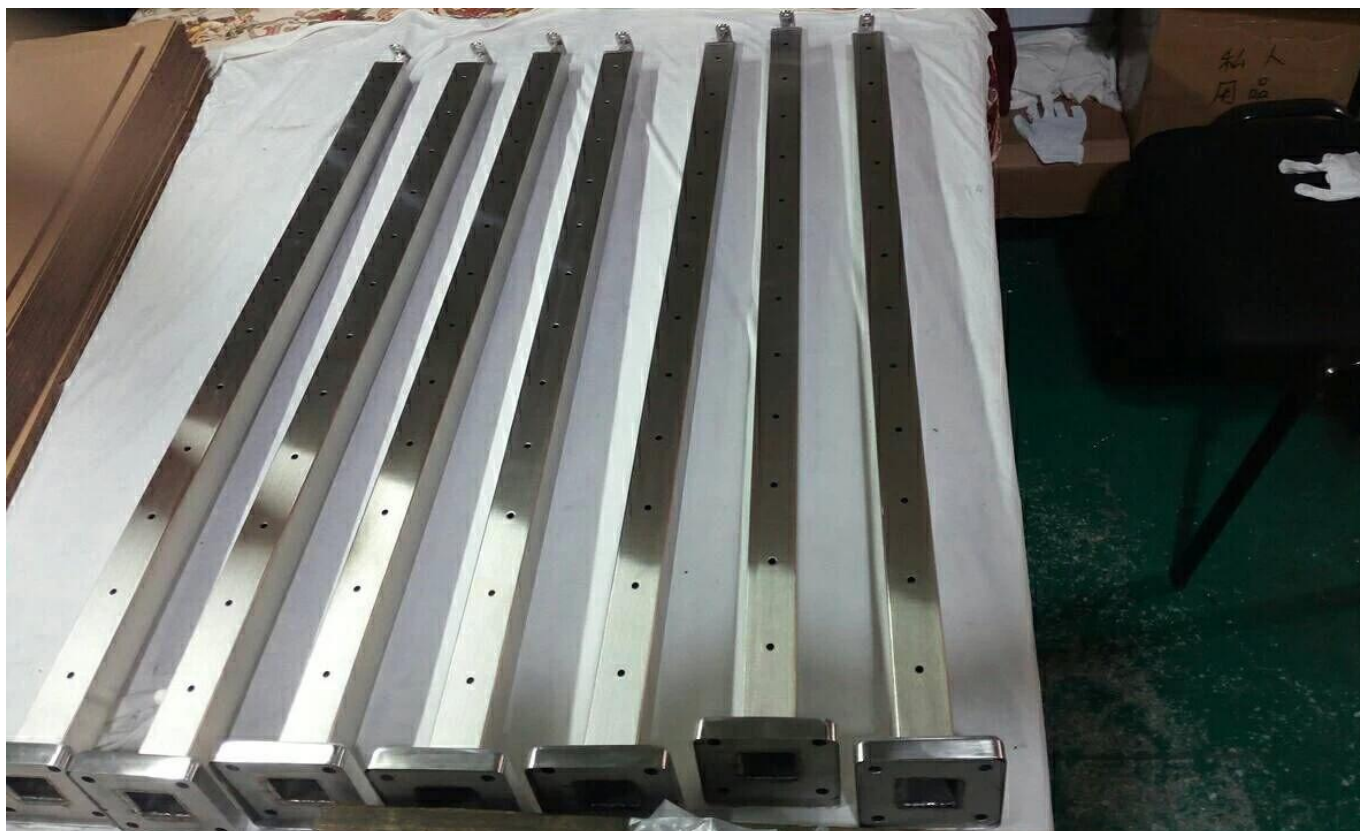

Erlaisia kaapeliliittimien malleja: