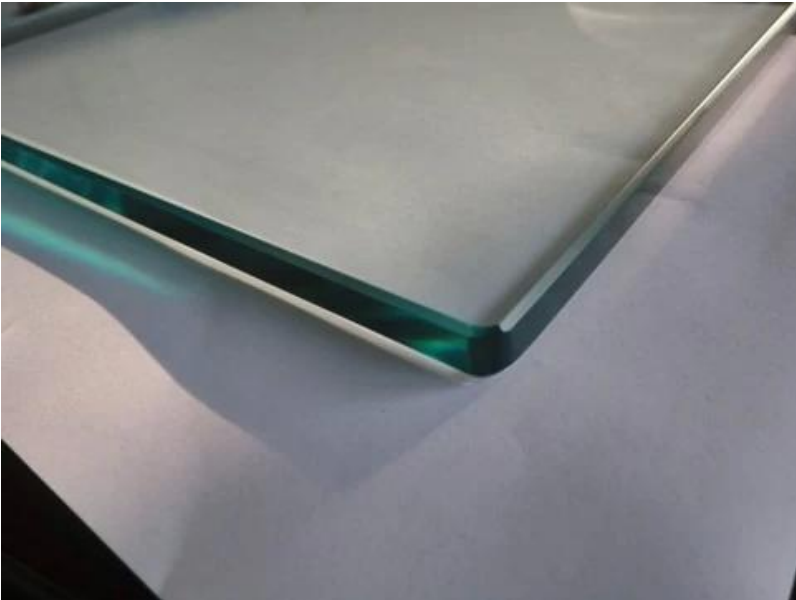

Lasipaneeli: