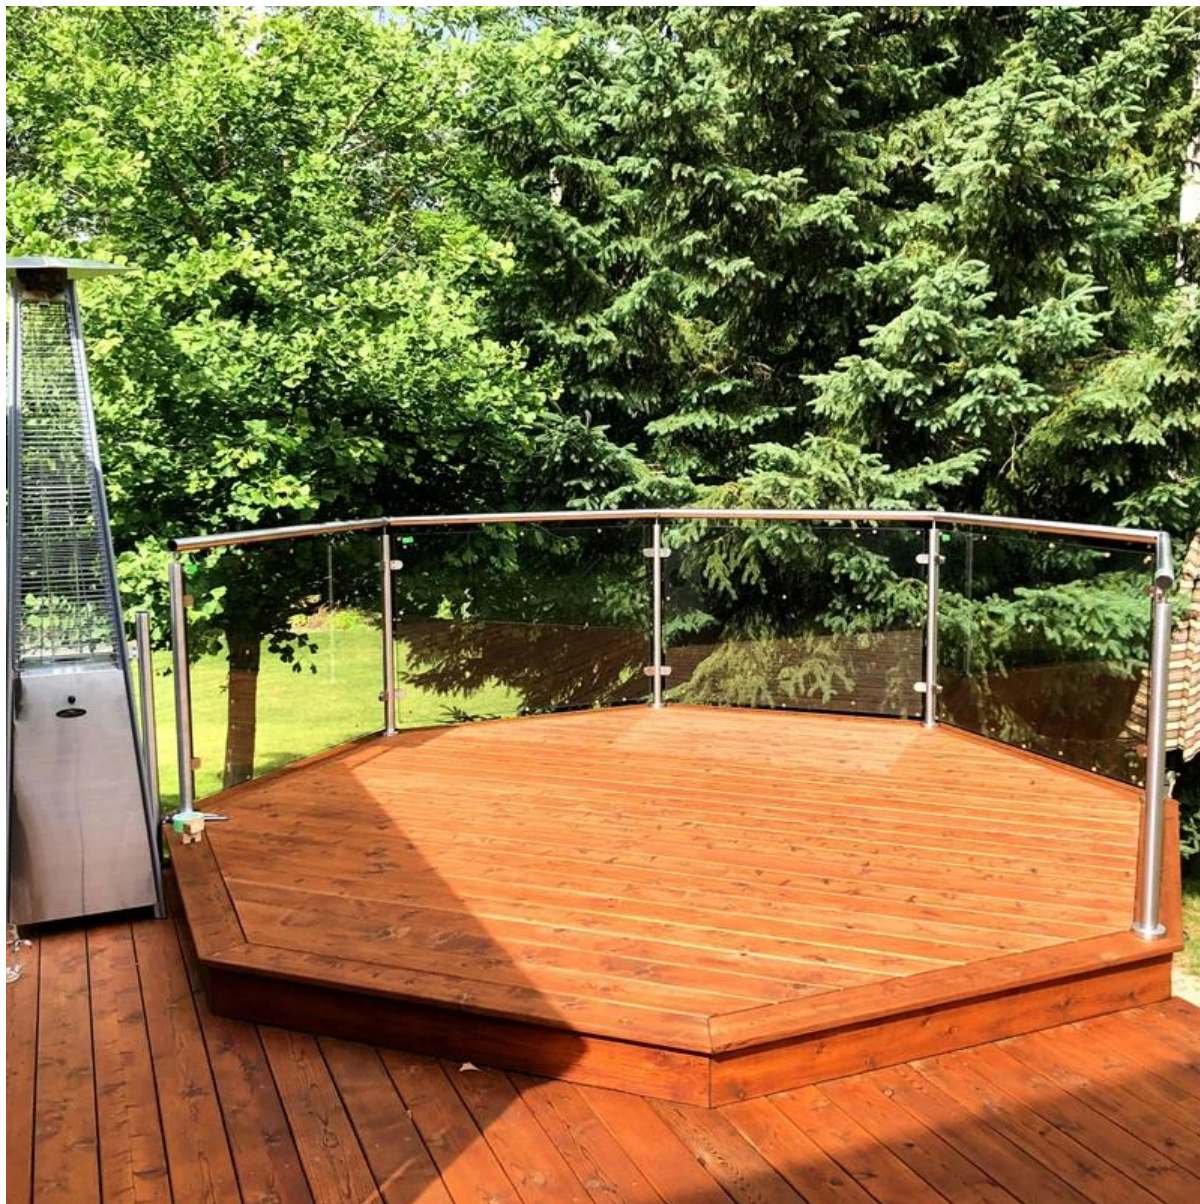

Ota yhteyttä nyt saadaksesi tarjouksen.