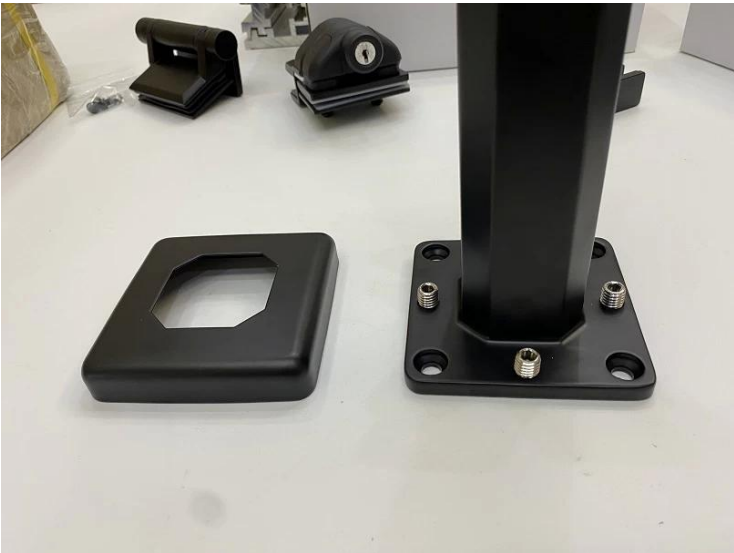

Lasikaitepuski: