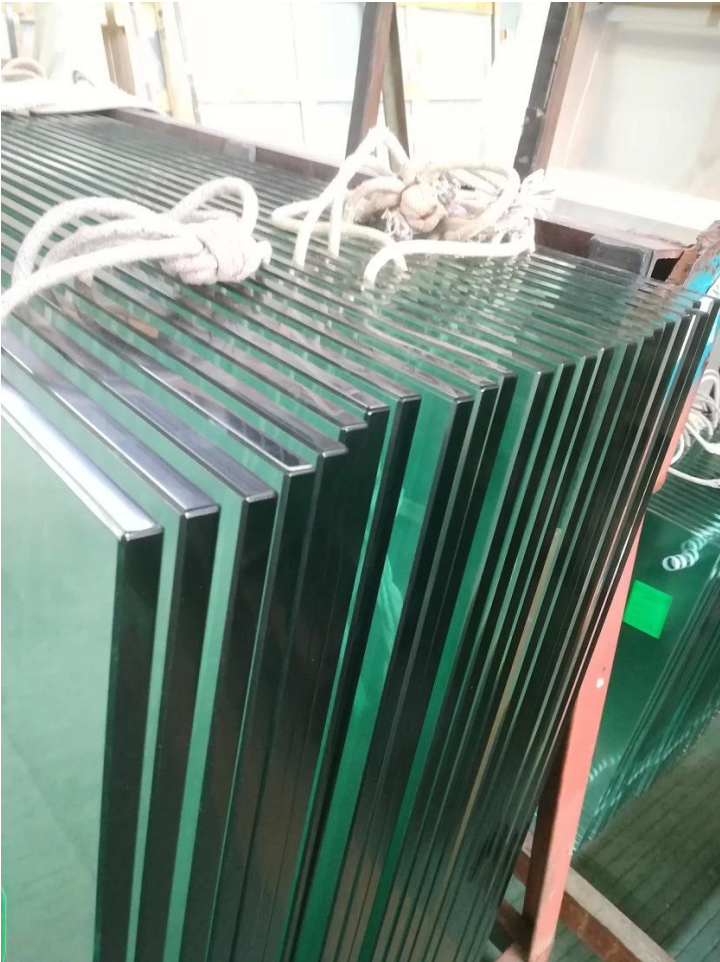

Tehdas Direct 2205 Balustrade Glass Kaitevarusteet Ruostumattomasta teräksestä valmistettu portaikko Kuljetallas kiillotettu kehyksetön spigot lasipuristin

Matta musta viimeistelylasikaite tappi:

tuotteen nimi	Tehdas Direct 2205 Balustrade Glass Kaitevarusteet Ruostumattomasta teräksestä valmistettu portaikko Kuljetallas kiillotettu kehyksetön spigot lasipuristin
Materiaali	Ruostumaton teräs 316 tai 2205
Suorittaa loppuun	Satiini harjattu, peili kiillotettu, musta tai kulta
Lasi	10-12 mm paksuus
Tekninen	Valu
Ankkuripultti	Mukaan lukien
Moqu	10kpl
Soveltaminen	Portaikko/parveke/kaite/terassi/kaiteet
OEM/ODM	Hyväksyttävä
Maksu	T/t; l/c näkyvissä; Western Union
Toimitus	Ocean Toimitus; lentokuljetus; pikatoimitus

Etu: SBM Spigot on suosittu lasinpidiketyyppi ja freamless lasikoide Style.Sitä käytetään laajasti uima -altaassa ja jossain korkean luokan talossa tai asuinpaikka, joka voi tarjota sinulle avoimen ja mukavan näkökentän. Asennuksesta on helppo korjata lasi kiristämällä ruuveja.

Asia selväkuvatpuolestasepinta-Hoito:

Lasikaitepuski:

Lasioven saranat:

Lasipihdit:

Karkaistu lasipaneelit:

Projektin valokuvat:

Tervetuloa Ota yhteyttä saadaksesi lisätietoja:

aatto