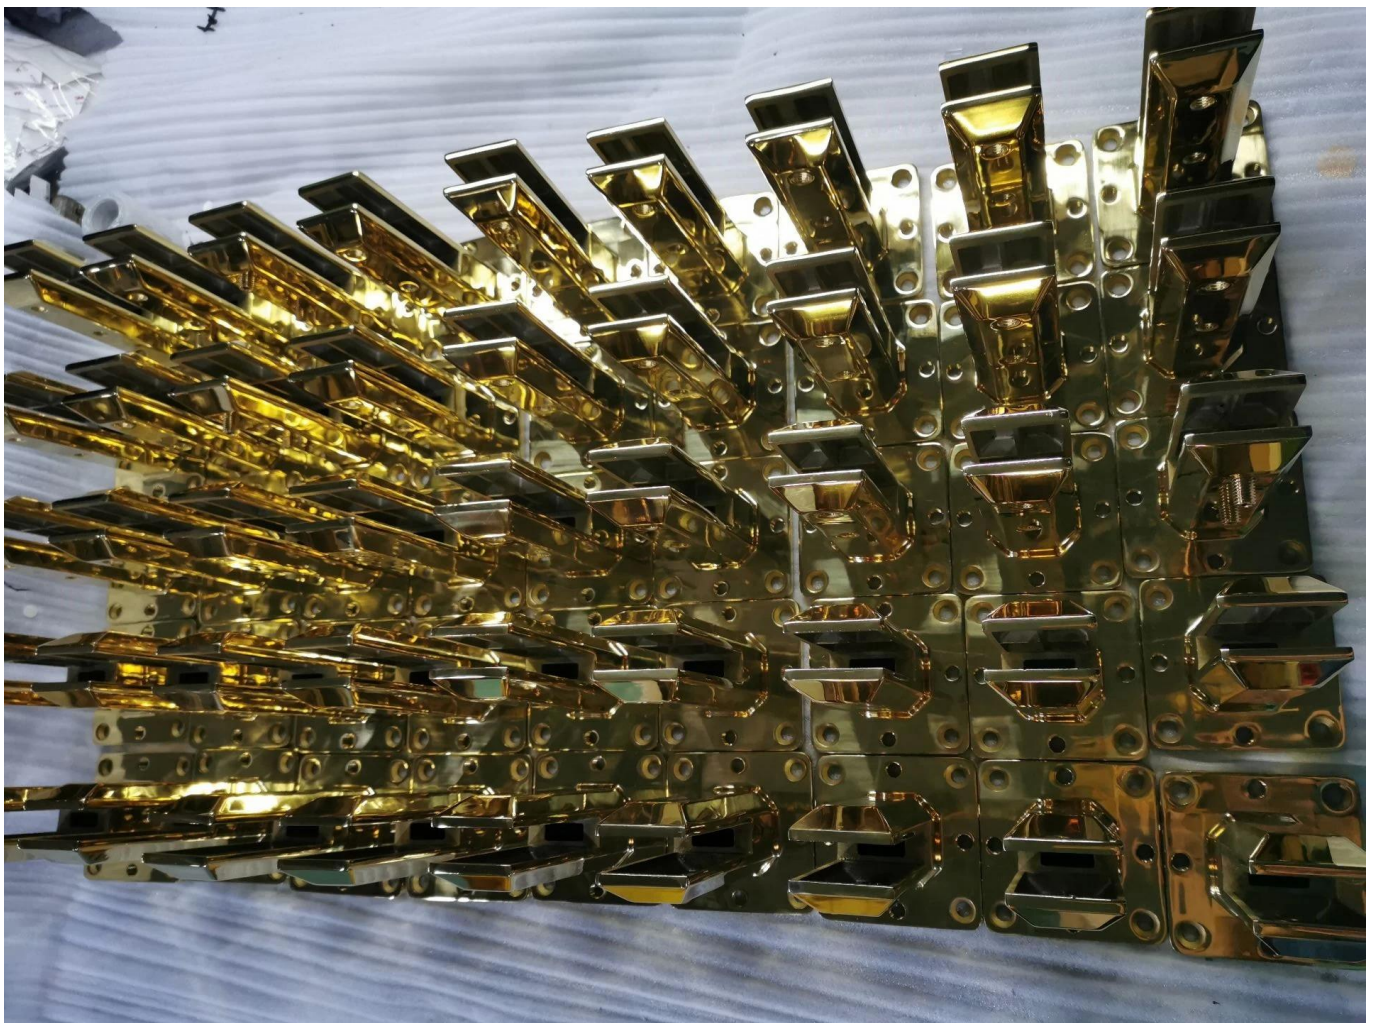

Tehdas Direct 2205 Balustrade Glass Kaitevarusteet Ruostumattomasta teräksestä valmistettu portaikko Kuljetallas kiillotettu kehyksetön spigot lasipuristin

Matta musta viimeistelylasikaite tappi:

tuotteen nimi	Tehdas Direct 2205 Balustrade Glass Kaitevarusteet Ruostumattomasta teräksestä valmistettu portaikko Kuljetallas kiillotettu kehyksetön spigot lasipuristin
Materiaali	Ruostumaton teräs 316 tai 2205
Suorittaa loppuun	Satiini harjattu, peili kiillotettu, musta tai kulta
Lasi	10-12 mm paksuus
Tekninen	Valu
Ankkuripultti	Mukaan lukien
Moqu	10kpl
Soveltaminen	Portaikko/parveke/kaite/terassi/kaiteet
OEM/ODM	Hyväksyttävä
Maksu	T/t; l/c näkyvissä; Western Union
Toimitus	Ocean Toimitus; lentokuljetus; pikatoimitus

Etu: SBM Spigot on suosittu lasinpidiketyyppi ja freamless lasikoide Style.Sitä käytetään laajasti uima -altaassa ja jossain korkean luokan talossa tai asuinpaikka, joka voi tarjota sinulle avoimen ja mukavan näkökentän. Asennuksesta on helppo korjata lasi kiristämällä ruuveja.