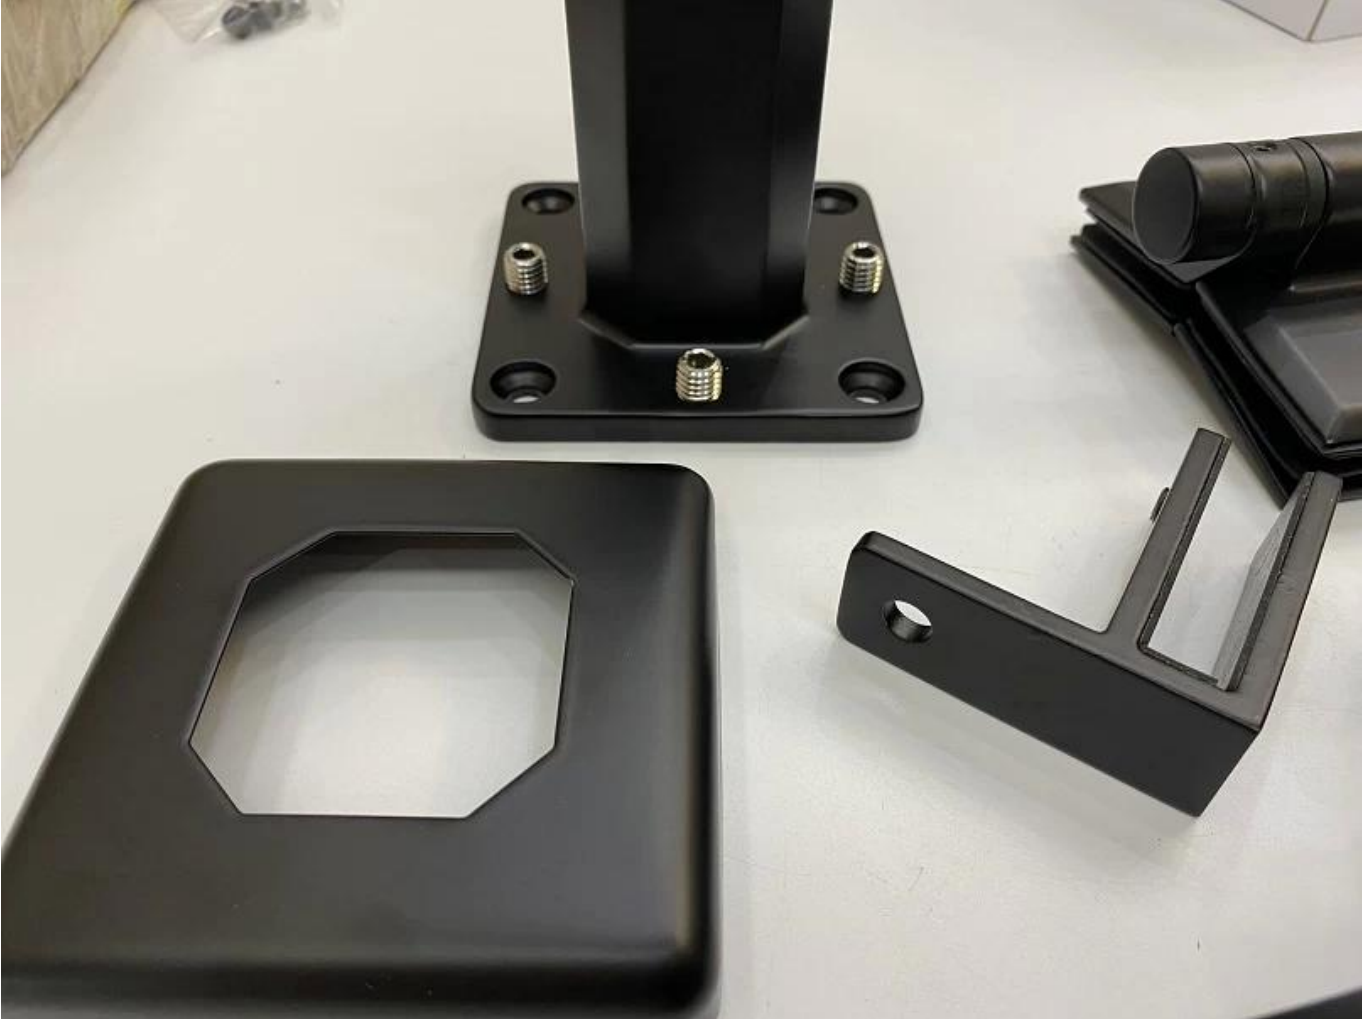

Etu: SBM Spigot on suosittu lasinpidiketyyppi ja freamless lasikoide Style.Sitä käytetään laajasti uima -altaassa ja jossain korkean luokan talossa tai asuinpaikka, joka voi tarjota sinulle avoimen ja mukavan näkökentän. Asennuksesta on helppo korjata lasi kiristämällä ruuveja.

Asia selväkuvatpuolestasepinta-Hoito: