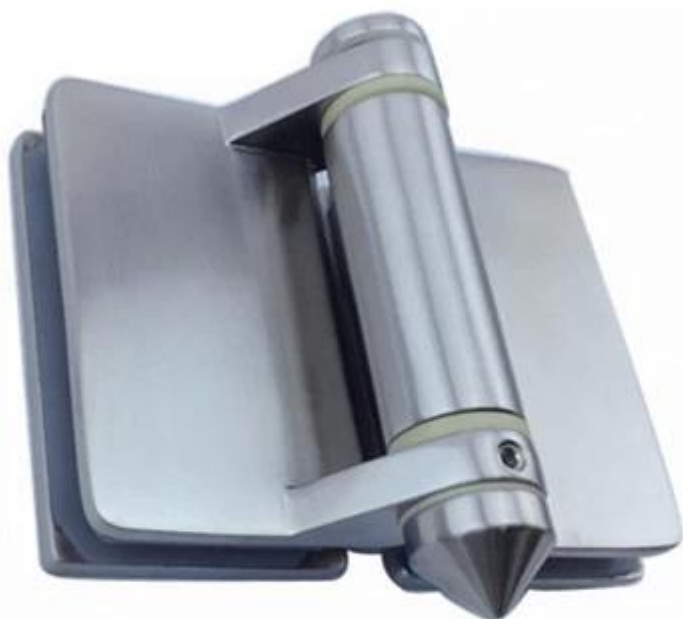

Factory hinta sarana Uimahallin

ruostumaton teräs 316

satiini harjattu ja peili kiillotettu, kaksi loppuaikaa valintaan

for hold 8mm 12mm paksu lasiovi

G-G2

Muut mallit kuten lasi kierroksen jälkeisen sarana ja lasi neliö postitse ja lasin seinään sarana myös saatavilla.