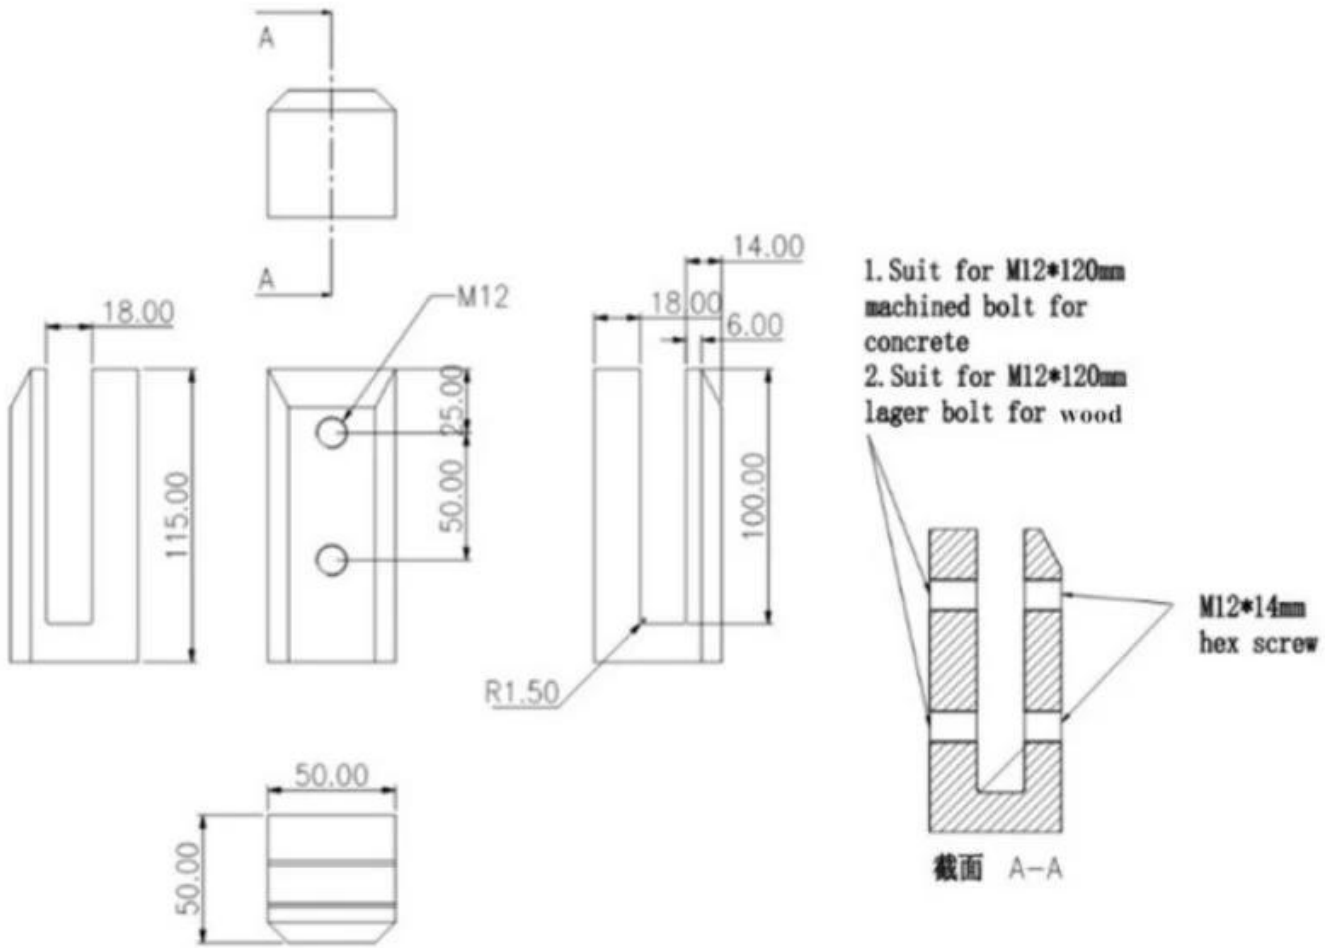

Tekninen piirustus

Pakkaus ja massatuotanto