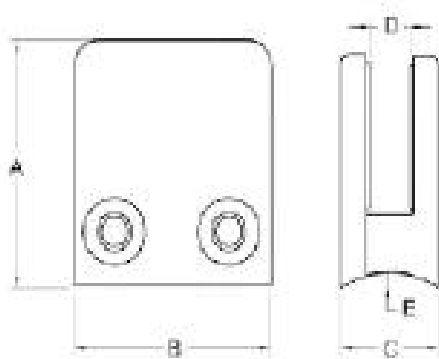

### G102 neliö lasi puristin

Lasin paksuus: for 8-10mm lasi

Muoto: neliön muotoinen;

Tasainen takaisin tai kaareva takaisin;

304/316 ruostumatonta terästä

polsied tai harjattu

MOQ 1 kpl

Shenzhen meri portti;

G102 koko: 44x44x25mm;

Model No.	A	B	C	D	E
G102	44	44	25	11	0

Satiini harjattu;

Peili kiillotettu;

Hanke  
Asennettu kaiteet ruostumattomasta teräksestä post

Neliö lasi puristin neliön virka ulkona parveke, kannella lasi kaide