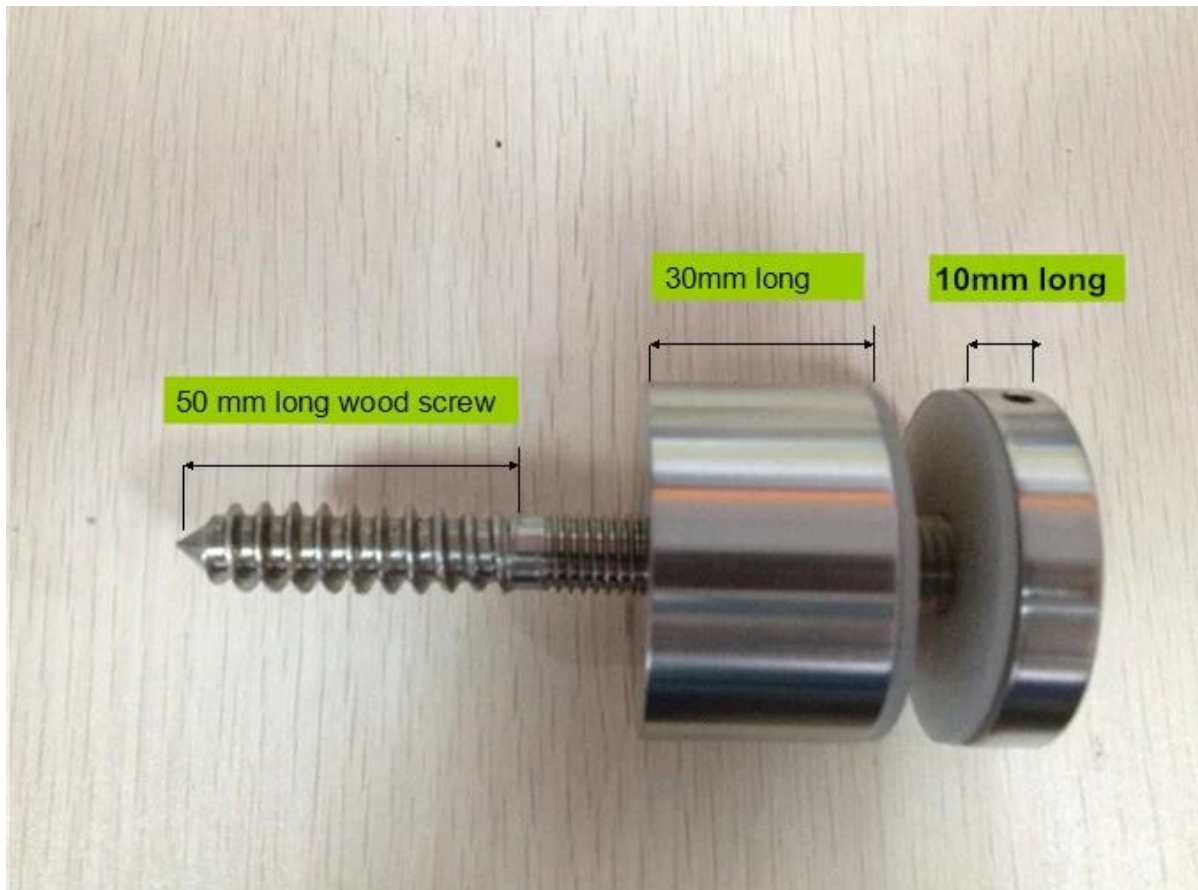

Joustava lasi pattitilanne pidike konkreettisia terasseille Kiinan tehdas

Standoff kiinnike, standoff tappi tai lasista pattitilanne on hyvä mahdollisuus yhteyden betonin terasseille ja karkaistu lasi.

Standoff pin SF-50 on suosituin suunnittelu, erityisesti luxry sisustuksessa, moderni kirkas karkaistu lasi aidat yhteys.

Kuvia Lasi standoff SF-50:

Mitat Lasin standoff pin.

Mitat voidaan muuttaa kohti asiakkaan vaatimusten.