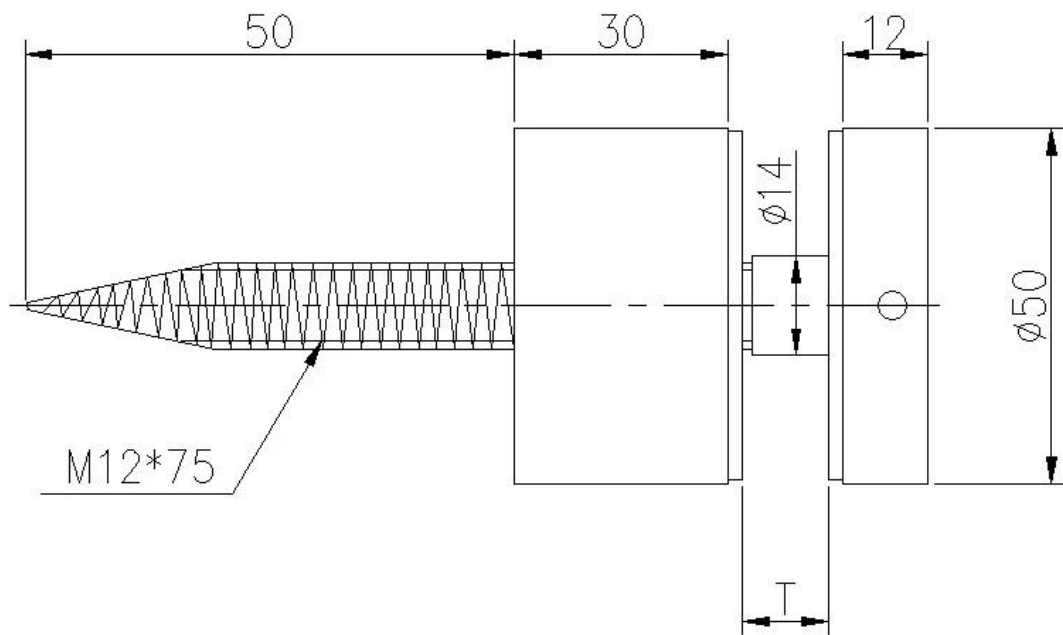

Standoff pin SF-50 on suosituin suunnittelu, erityisesti luxry sisustuksessa, moderni kirkas karkaistu lasi aidat yhteys.

Kuvia Lasi standoff SF-50:

Mitat Lasin standoff pin.

Mitat voidaan muuttaa kohti asiakkaan vaatimusten.