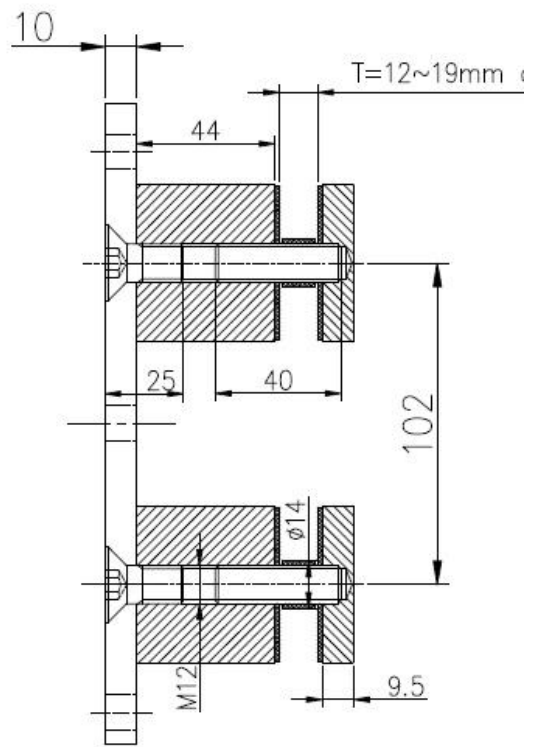

深圳市朗馳商貿有限公司

Asennus kuvat: