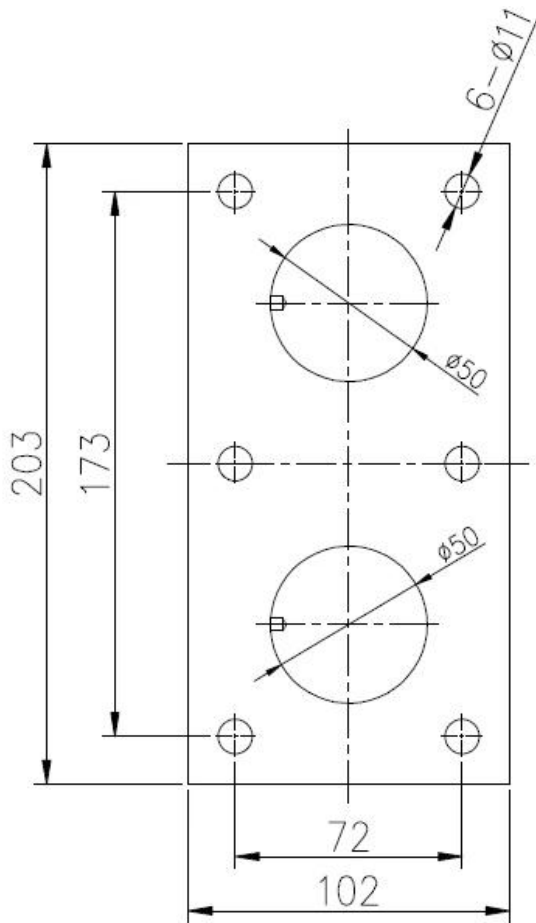

深圳市朗馳商貿有限公司

Asennus kuvat: