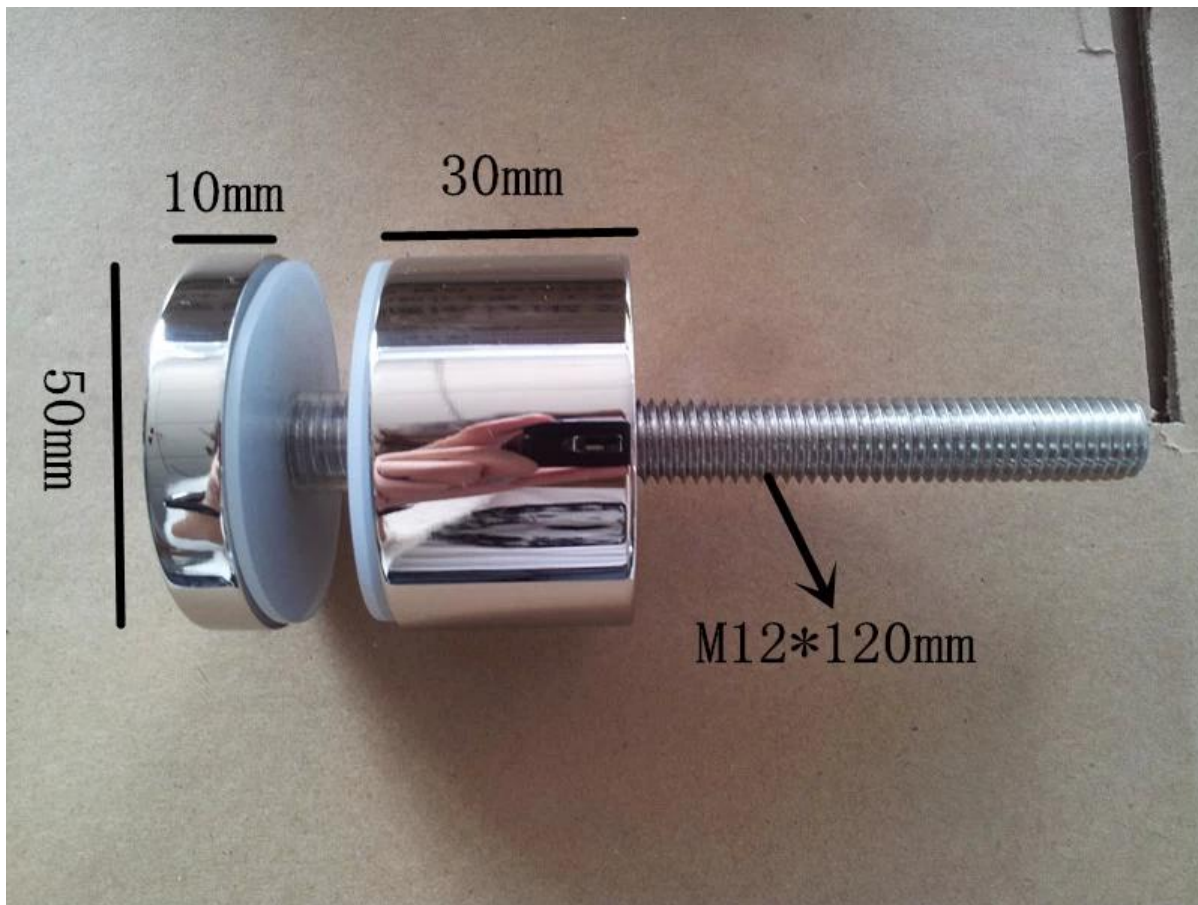

Joustava lasi pattitilanne pidike konkreettisia terasseille Kiinan tehdas

Standoff kiinnike, standoff tappi tai lasista pattitilanne on hyvä mahdollisuus yhteyden betonin terasseille ja karkaistu lasi.

Standoff pin SF-50 on suosituin suunnittelu, erityisesti luxry sisustuksessa, moderni kirkas karkaistu lasi aidat yhteys.

Kuvia Lasi standoff SF-50:

Mitat Lasin standoff pin.

Mitat voidaan muuttaa kohti asiakkaan vaatimusten.