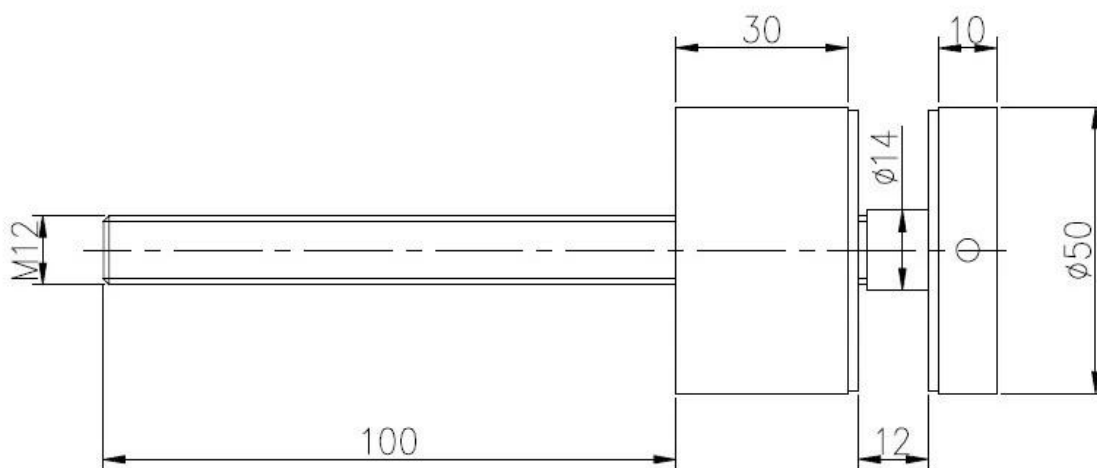

Joustava lasi pattitilanne pidike konkreettisia terasseille Kiinan tehdas

Standoff kiinnike, standoff tappi tai lasista pattitilanne on hyvä mahdollisuus yhteyden betonin terasseille ja karkaistu lasi.

Standoff pin SF-50 on suosituin suunnittelu, erityisesti luxry sisustuksessa, moderni kirkas karkaistu lasi aidat yhteys.

Kuvia Lasi standoff SF-50:

Mitat Lasin standoff pin.

Mitat voidaan muuttaa kohti asiakkaan vaatimusten.