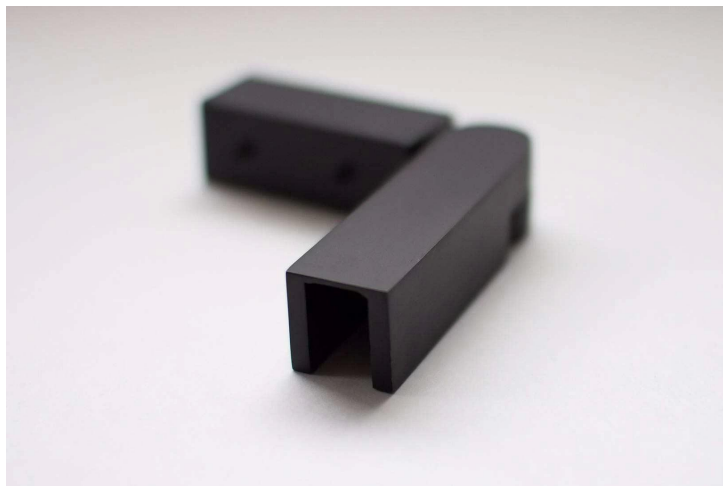

**Kehyksetön Parvekekaiteen Lasinen Kaide Säädettävä Kulma Kulma Lasin  
Kannatin Lasipuristin**

***Mattamusta galvanoitu viimeistely***

***Satiiniharjattu viimeistely***

**Mattamusta pulverimaalattu pinta**

tuotteen nimi

**Kehyksetön Parvekekaiteen Lasinen Kaide Säädettävä Kulma Kulma Lasin  
Kannatin Lasipuristin**

Materiaali	AISI 304, AISI 316, Duplex2205
Suorittaa loppuun	Satiini, puola, matta musta
Asennus	Lasin kiinnitys
Sovellus	Lasi-aita
Toiminto	Säädettävä aste
Tyyppi	Lasista lasiin
Lasin paksuus	12 mm paksu karkaistu lasi

Lisää Lasi Kaide Puristimet Design Saatavilla:

**180 asteen lasikiinnike**

**Seinäkiinnityslasikiinnike**

**90 asteen kulmalasikiinnike**

**säädettävä seinästä lasikiinnike lasikiinnike**

**Tervetuloa ottamaan yhteyttä lisätietojen saamiseksi:**