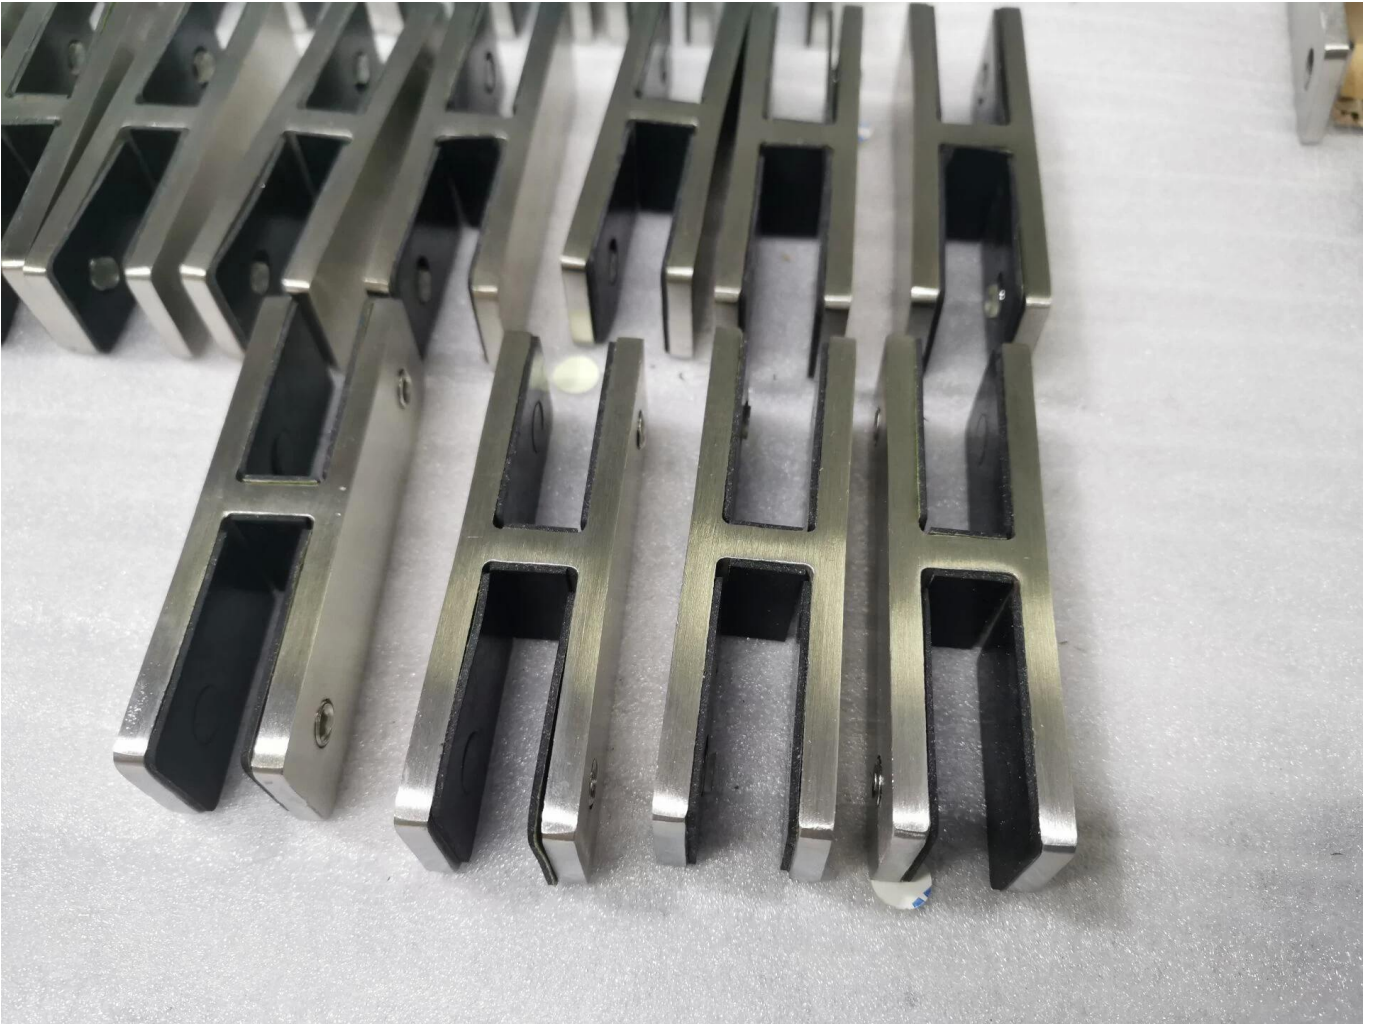

tuotteen nimi

**Kehyksetön Parvekekaiteen Lasinen Kaide Säädettävä Kulma Kulma Lasin  
Kannatin Lasipuristin**

Materiaali	AISI 304, AISI 316, Duplex2205
Suorittaa loppuun	Satiini, puola, matta musta
Asennus	Lasin kiinnitys
Sovellus	Lasi-aita
Toiminto	Säädettävä aste
Tyyppi	Lasista lasiin
Lasin paksuus	12 mm paksu karkaistu lasi

Lisää Lasi Kaide Puristimet Design Saatavilla:

**180 asteen lasikiinnike**

**Seinäkiinnityslasikiinnike**

**90 asteen kulmalasikiinnike**

**säädettävä seinästä lasikiinnike lasikiinnike**

**Tervetuloa ottamaan yhteyttä lisätietojen saamiseksi:**