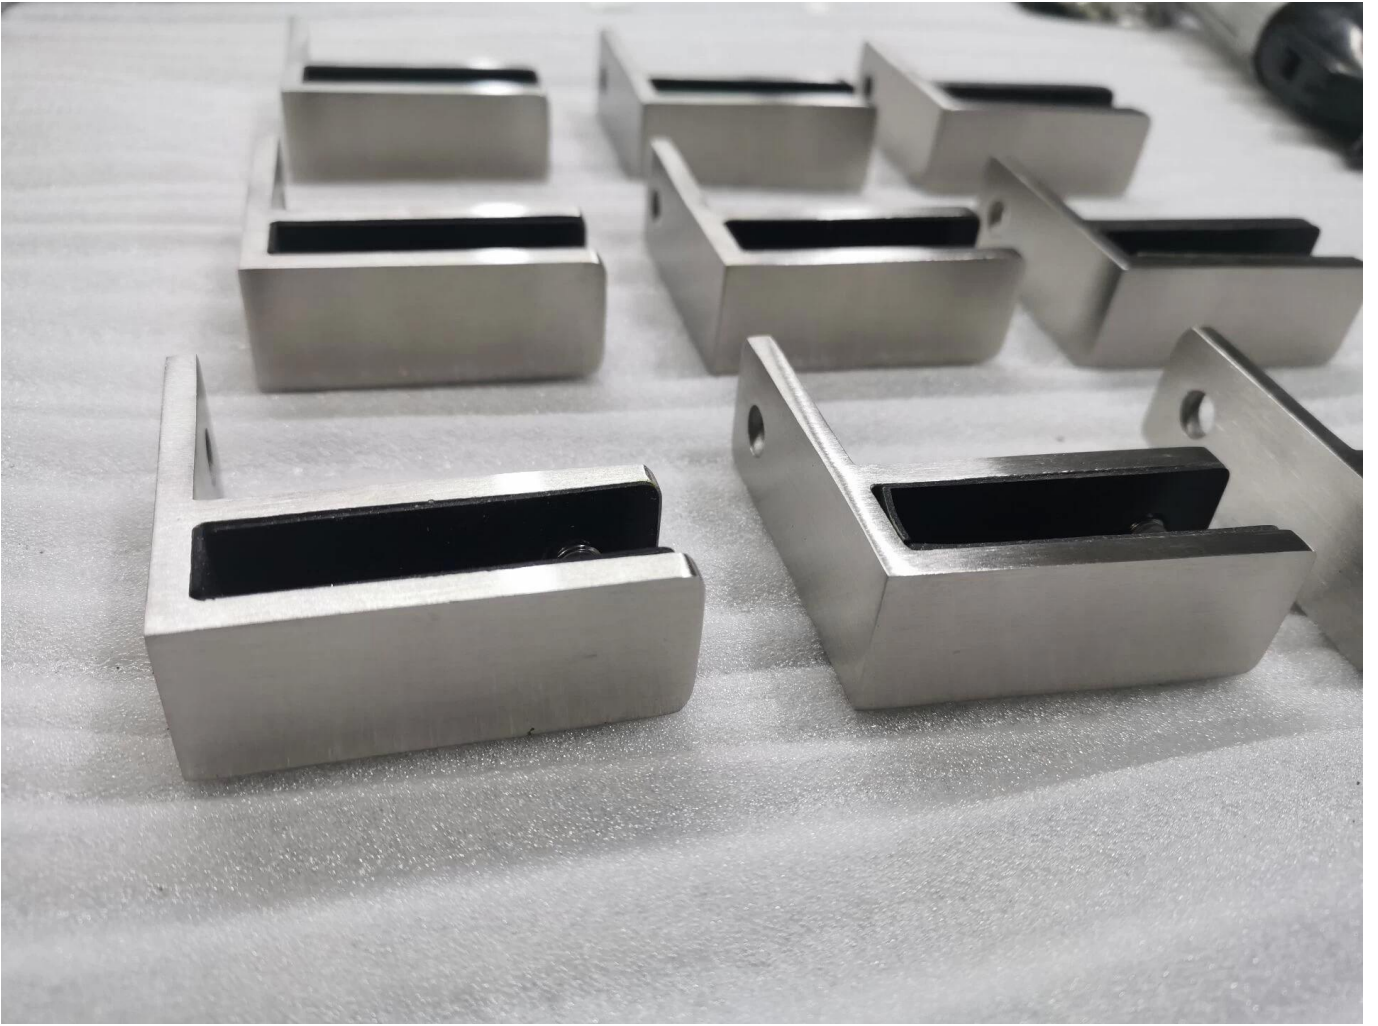

tuotteen nimi

**Kehyksetön Parvekekaiteen Lasinen Kaide Säädettävä Kulma Kulma Lasin  
Kannatin Lasipuristin**

Materiaali	AISI 304, AISI 316, Duplex2205
Suorittaa loppuun	Satiini, puola, matta musta
Asennus	Lasin kiinnitys
Sovellus	Lasi-aita
Toiminto	Säädettävä aste
Tyyppi	Lasista lasiin
Lasin paksuus	12 mm paksu karkaistu lasi

Lisää Lasi Kaide Puristimet Design Saatavilla:

**180 asteen lasikiinnike**

**Seinäkiinnityslasikiinnike**

**90 asteen kulmalasikiinnike**

**säädettävä seinästä lasikiinnike lasikiinnike**

**Tervetuloa ottamaan yhteyttä lisätietojen saamiseksi:**