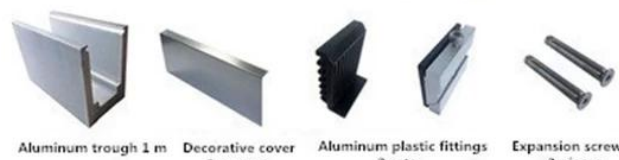

Alumiinipohja U-profililä lasikaiteiden kaiteelle, musta väri:

Saatavilla Mallit:

LCH-A01 / A02: ilman verhoa / verholla käytettäväksi 20-21,52 mm lasin kanssa

LCH-A01

20 mm to 21.52 mm tempered glass

1 m aluminium groove contains the following accessories (excluding glass)

Aluminum trough 1 m Waterproof tape 2 meters Aluminum plastic fittings 3 sets Expansion screws 3 pieces

LCH-A02

20 mm to 21.52 mm tempered glass

1 m aluminium groove contains the following accessories (excluding glass)

Aluminum trough 1 m Decorative cover 2 meters Aluminum plastic fittings 3 sets Expansion screws 3 pieces

LCH-B01 / A02: ilman verhoa / verholla käytettäväksi 16 mm - 17,52 mm lasin kanssa

LCH-B01

16 mm to 17.52 mm tempered glass