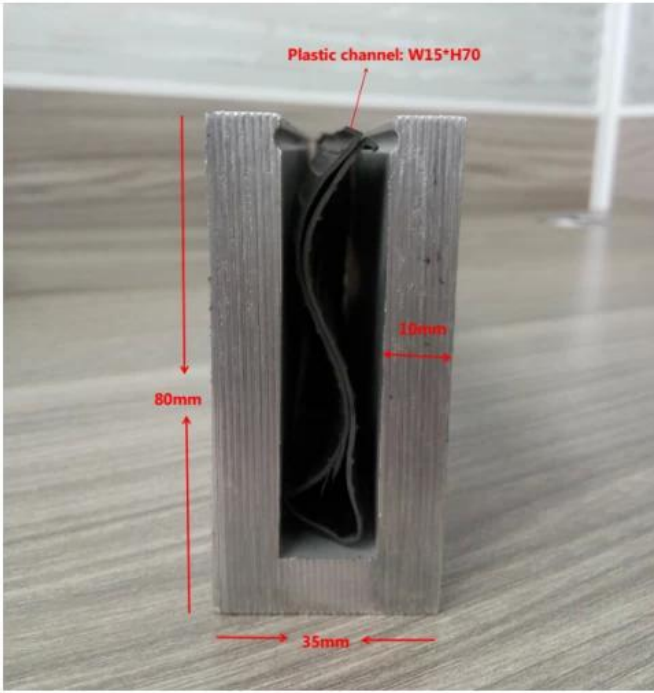

Waterproof tape 2 meters

Aluminum plastic fittings 3 sets

Expansion screws 3 pieces

LCH-D02

12 mm to 13.14 mm tempered glass

1 m aluminium groove contains the following accessories (excluding glass)

Aluminum trough 1 m

Decorative cover 2 meters

Aluminum plastic fittings 3 sets

Expansion screws 3 pieces

Sekä kaupallisiin että asuinrakennuksiin
Sekä tukku- että vähittäiskaupalle (olemme valmistaja)

ENEMMÄN TYYPPITÄ ALUMINIUM U-KANAVAA LASIEN RAISOINTIIN:

Small profile: for glass thickness 10-12.76mm

Big profile: for glass thickness 20-30mm

PAIKAPUTKEN KAIDE:

UKK

1. Oletko tehdas?

Kyllä, olemme tehtaalla.

2. Tarjoatteko ilmaisia näytteitä?

Kyllä, tarjoamme ilmaisia näytteitä, mutta asiakkaiden on maksettava pikamaksut.