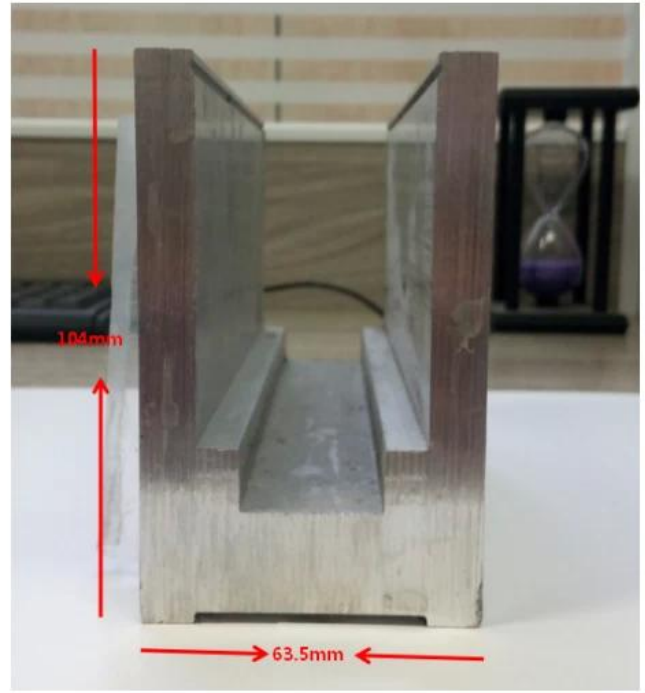

Waterproof tape 2 meters

Aluminum plastic fittings 3 sets

Expansion screws 3 pieces

LCH-D02

12 mm to 13.14 mm tempered glass

1 m aluminium groove contains the following accessories (excluding glass)

Aluminum trough 1 m

Small profile: for glass thickness 10-12.76mm

Big profile: for glass thickness 20-30mm

PAIKAPUTKEN KAIDE:

UKK

1. Oletko tehdas?

Kyllä, olemme tehtaalla.

2. Tarjoatteko ilmaisia näytteitä?

Kyllä, tarjoamme ilmaisia näytteitä, mutta asiakkaiden on maksettava pikamaksut.