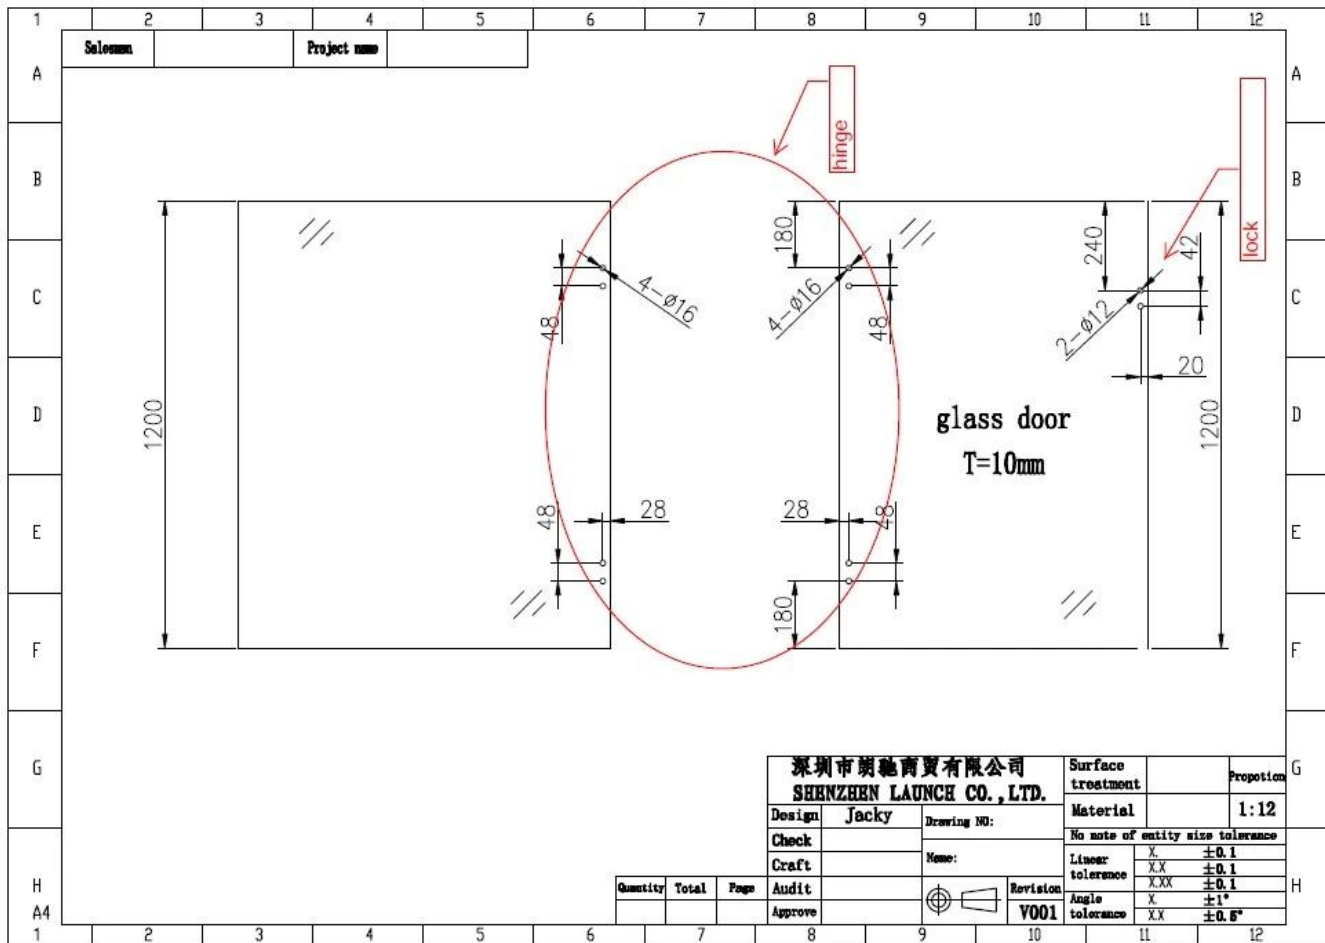

Frameless Glass Pool aidan portti 180 asteen lasi lasioven saranat, joita käytetään 8 mm 10 mm 12 mm 13,52 mm paksuuslasit.

Ominaisuudet-

- Malli: G-G
- Tyyppi: Lasi lasin sarana
- Materiaali: Ruostumaton teräs 316
- Viimeistele: Satin, peili, matta musta
- Kuormituskyky: 35kg per pari
- Lasipaksuus: 8-13,52mm
- tarvitsevat lasi reikiä piirustuksen mukaan
- Glass Scigot, Lasi-salpa, lasipurkit ovat myös saatavilla

Lisää malleja lasi oven saranoita alla -

Lasi seinään sarana-

Lasi pyöreä postin sarana-

Lasilevyn piirustus vaaditaan lasilevyille

Tuotantokuvat lasi oven saranat-

Projektin kuvia uima-altaan aidasta kevään lasin saranat-