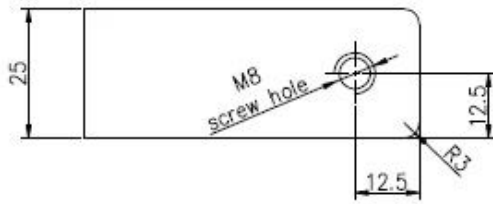

KEBIL 科比奥®

Tekninen Piirustus

Glass TO GLASS HOLDER 90°

Glass TO WALL HOLDER 90°

Hankekuvat

WEIcome Ota yhteyttä saadaksesi lisätietoja:

Wendy

Sähköposti: sales04@launch-china.cn