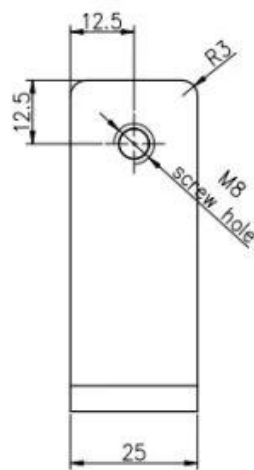

KEBIL 科比奥®

Tekninen Piirustus

Glass TO GLASS HOLDER 90°

Glass TO WALL HOLDER 90°

Hankekuvat

WEIcome Ota yhteyttä saadaksesi lisätietoja:

Wendy

Sähköposti: sales04@launch-china.cn