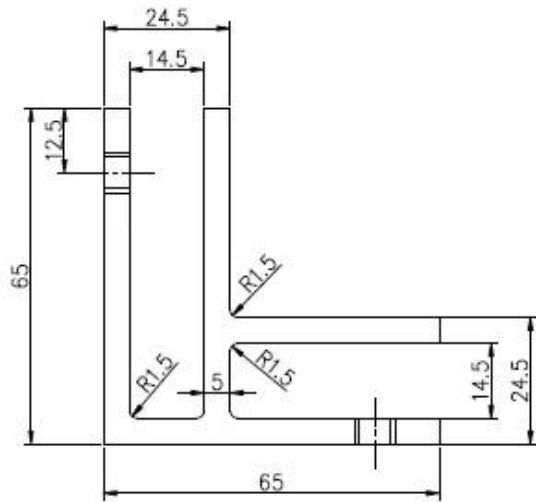

KEBIL 科比奥®

Tekninen Piirustus

Glass TO GLASS HOLDER 90°

Glass TO WALL HOLDER 90°

Hankekuvat

WEIcome Ota yhteyttä saadaksesi lisätietoja:

Wendy

Sähköposti: sales04@launch-china.cn