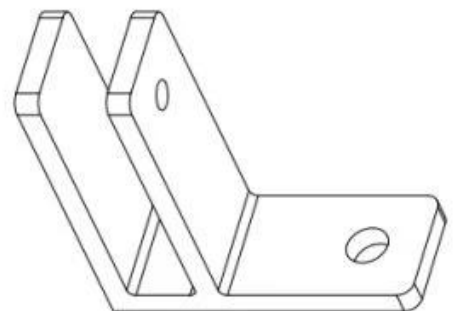

KEBIL 科比奥®

Tekninen Piirustus

Glass TO GLASS HOLDER 90°

Glass TO WALL HOLDER 90°

Hankekuvat

WEIcome Ota yhteyttä saadaksesi lisätietoja:

Wendy

Sähköposti: sales04@launch-china.cn