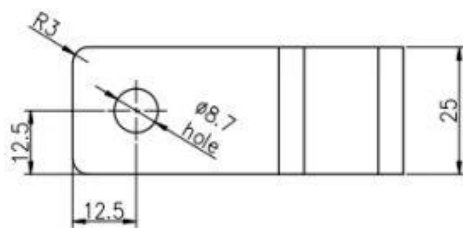

KEBIL 科比奥®

Tekninen Piirustus

Glass TO GLASS HOLDER 90°

Glass TO WALL HOLDER 90°

Hankekuvat

WEIcome Ota yhteyttä saadaksesi lisätietoja:

Wendy

Sähköposti: sales04@launch-china.cn