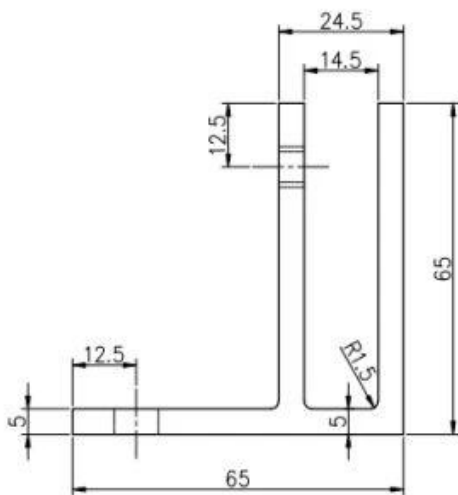

KEBIL 科比奥®

Tekninen Piirustus

Glass TO GLASS HOLDER 90°

Glass TO WALL HOLDER 90°

Hankekuvat

WEIcome Ota yhteyttä saadaksesi lisätietoja:

Wendy

Sähköposti: sales04@launch-china.cn