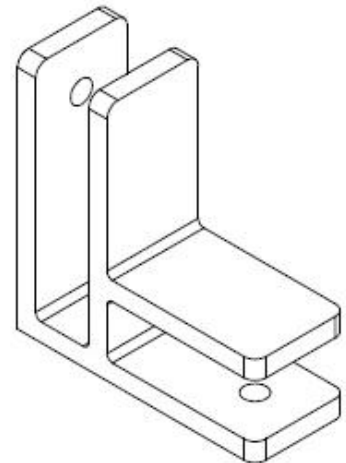

Kehyksetön lasilevy 90 asteen kulma lasin kiinnityslasit

Tärkeinominaisuudet

- Valmistettu korkealaatuisesta 316 ruostumattomasta teräksestä
- Viimeistele: Satin harjattu, peili kiillotettu, musta jauhepäällyste tai musta galvanoitu
- Työskentele 10-12 mm: n paksuuslasipaneelilla
- Kitkatyyppi, ei lasia tarvittavia reikiä

KEBIL 科比奥®

Tekninen Piirustus

Glass TO GLASS HOLDER 90°

Glass TO WALL HOLDER 90°

Hankekuvat

WEIcome Ota yhteyttä saadaksesi lisätietoja:

Wendy

Sähköposti: sales04@launch-china.cn