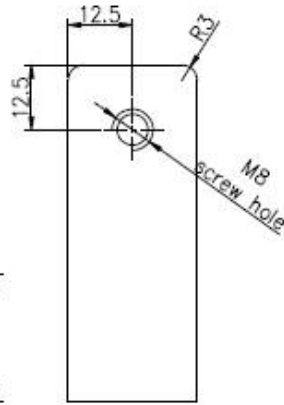

KEBIL 科比奥®

Tekninen Piirustus

Glass TO GLASS HOLDER 90°

Glass TO WALL HOLDER 90°

Hankekuvat

WEIcome Ota yhteyttä saadaksesi lisätietoja:

Wendy

Sähköposti: sales04@launch-china.cn