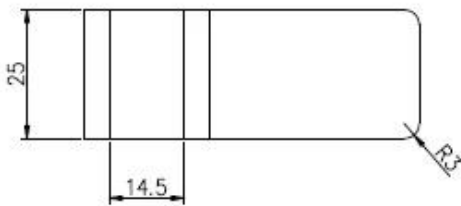

KEBIL 科比奥®

Tekninen Piirustus

Glass TO GLASS HOLDER 90°

Glass TO WALL HOLDER 90°

Hankekuvat

WEIcome Ota yhteyttä saadaksesi lisätietoja:

Wendy

Sähköposti: sales04@launch-china.cn