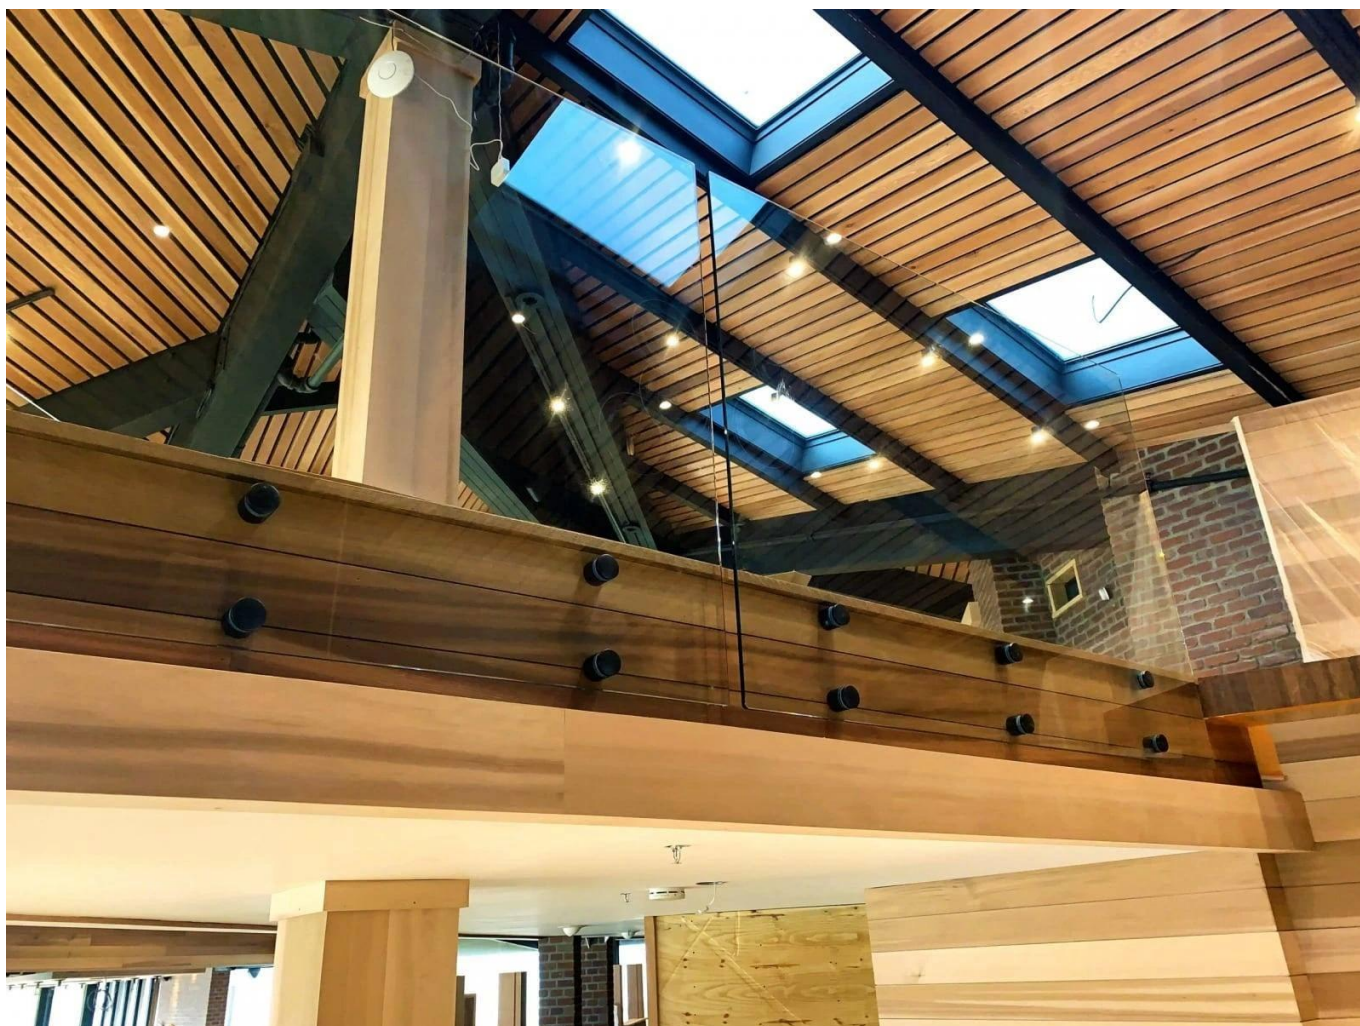

Kehyksetön lasilevy ruostumattomasta teräksestä valmistetut lasiset budater

Tekniset tiedot:

Ruostumaton teräslasi standoff-muotoilu on erittäin suosittu kehyksetön lasin kaiteet portaikkoon ja parvekkeen kaiteisiin. Se on erittäin helppo asentaa ja voit nauttia näkymä vapaasti.

Ruostumaton teräslasi standoff wpuuruuviAsennetaan puinen substraattiin:

Ruostumattomasta teräksestä valmistettu lasisontausta musta mattavärinen:

Ruostumattomasta teräksestä valmistettu lasipaketti:

Stainless Steel Glass Standoff-kaideprojekti: