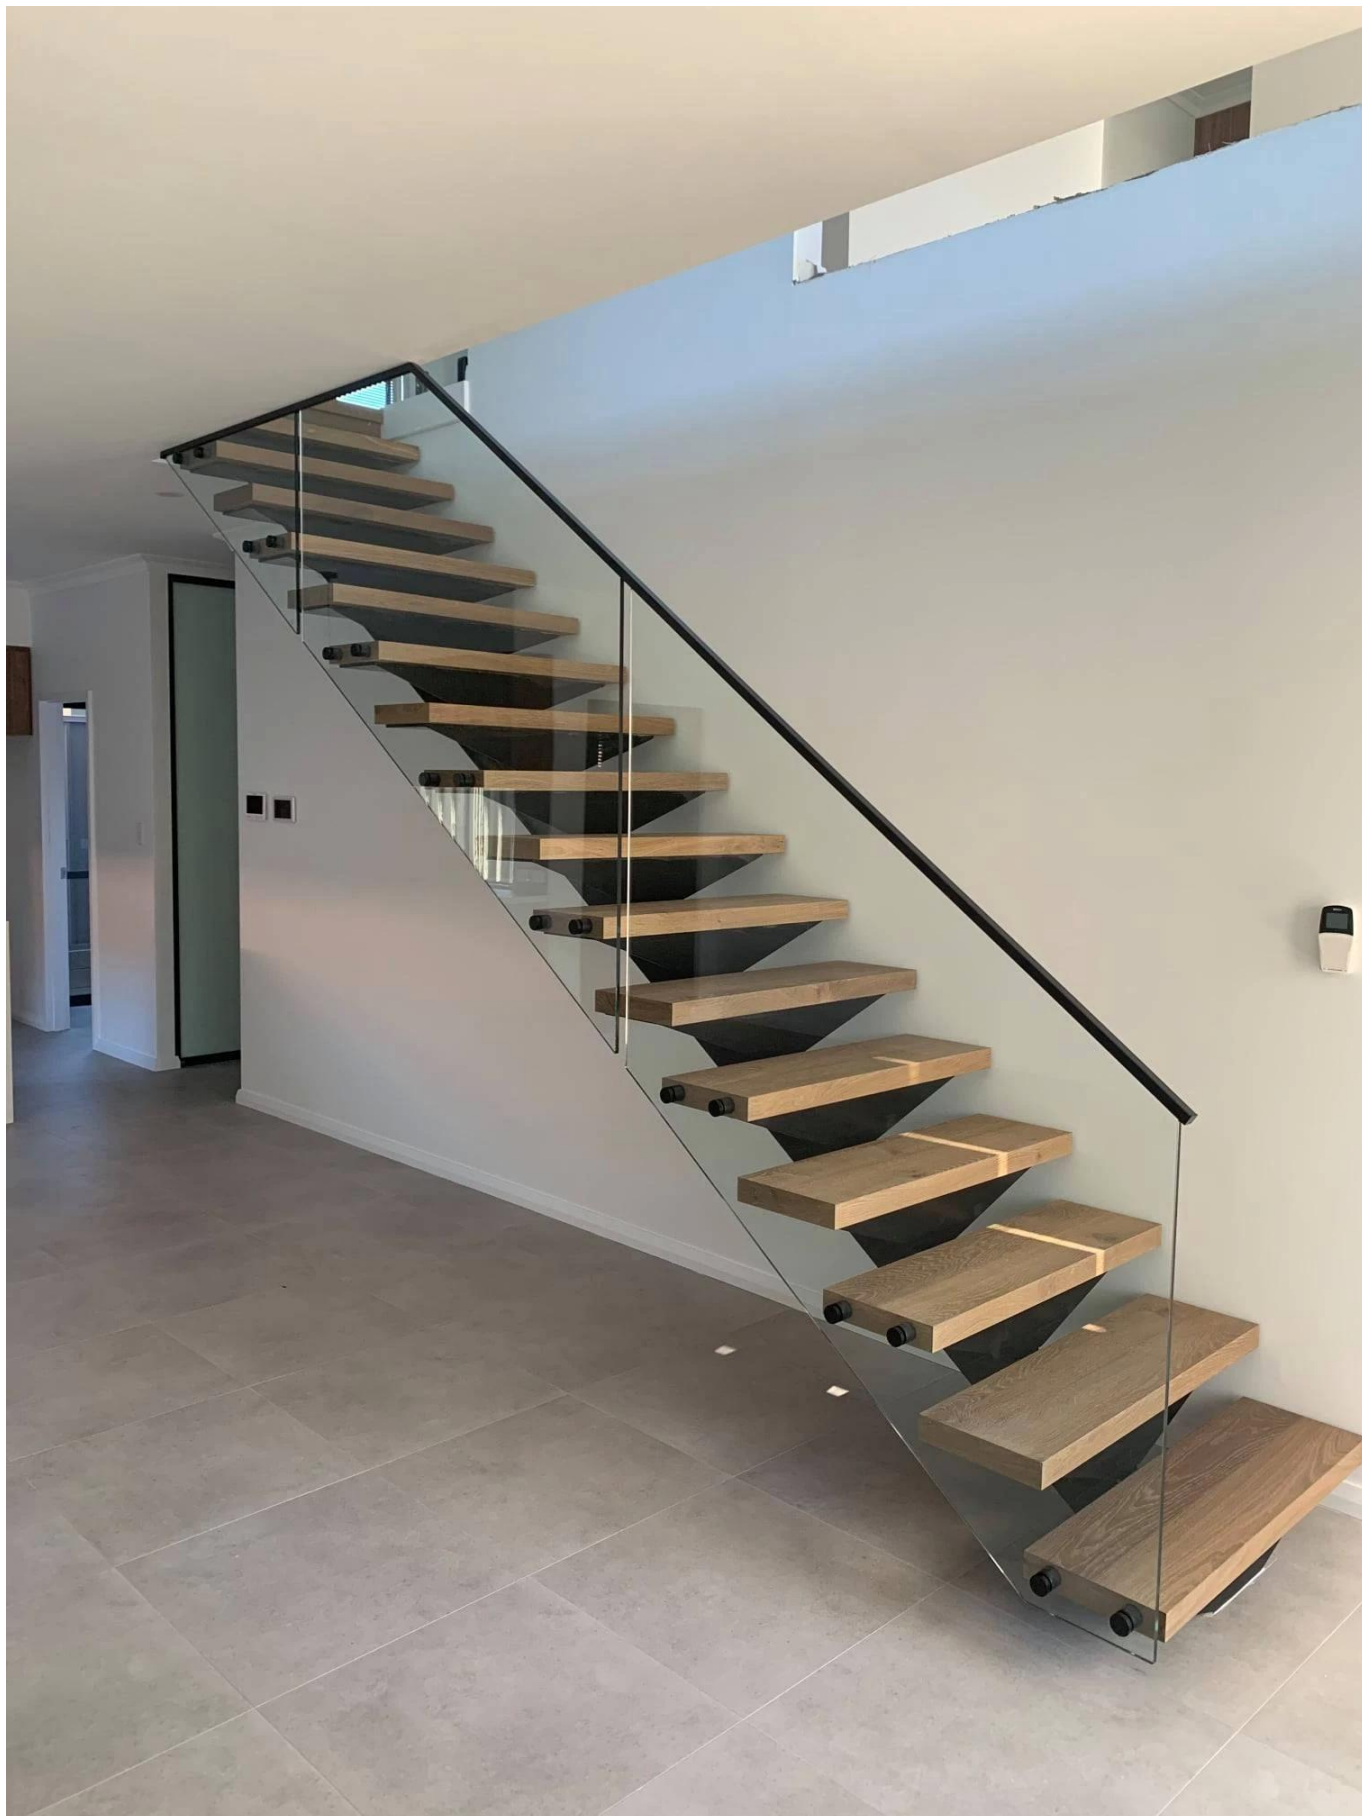

4) Lasi pattitilanne + alkuun uritettu kaide mustalla värillä.

MORE GLASS STANDOFF KANNATIN mallia: