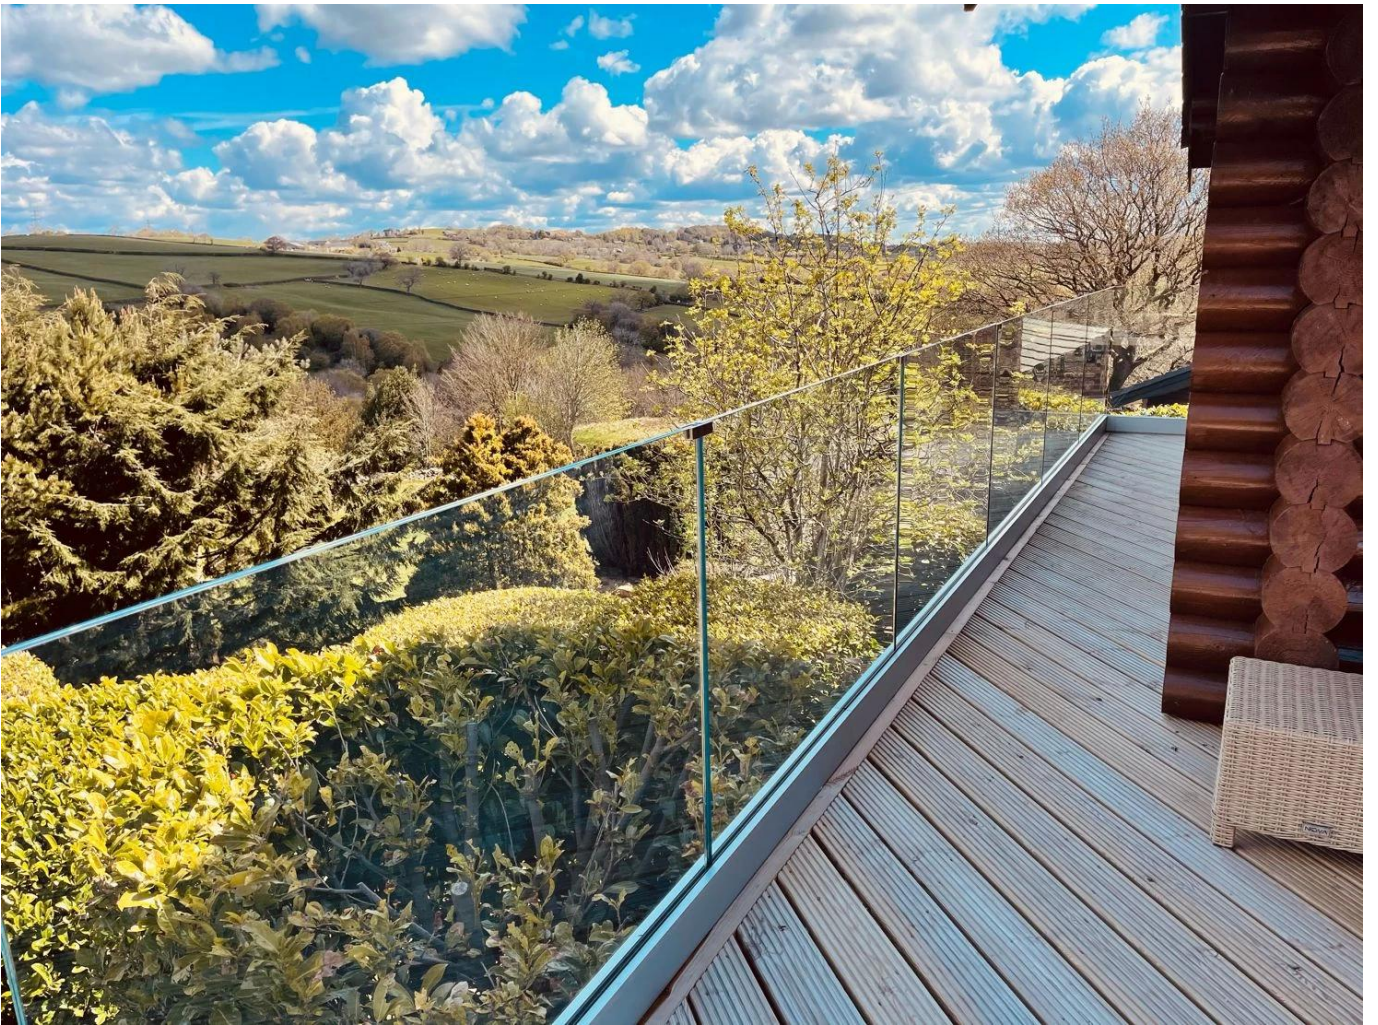

KEBIL 科比奥®

Kuvaus:

Jopa ilman yläkisko tai lasi-korkki, voit ylläpitää kohdistusta ja lisätä lujuutta lasilevyjärjestelmään lasipaneelin stabilisaattoreilla.

Asennetaan lasipaneelien keskipitkän alueen varrella, jokainen tyylikäs stabilointia käsittelee vierekkäisiä lasilevyjä paikallaan.

Valmistettu käytännöllisesti katsoen korroosionkestävästä 316 ruostumattomasta teräksestä, lasipaneelin stabilisaattorit ovat täydellisiä sisä- ja ulkoprojekteihin.

45-180 astetta, on vaihtoehtoja jokaiseen kulmaan kaiteen kokoonpanossa. Valitse tyyli, jotka sinun on tehtävä täydellinen viimeistely kosketus nykyaikaiseen lasilevyyn