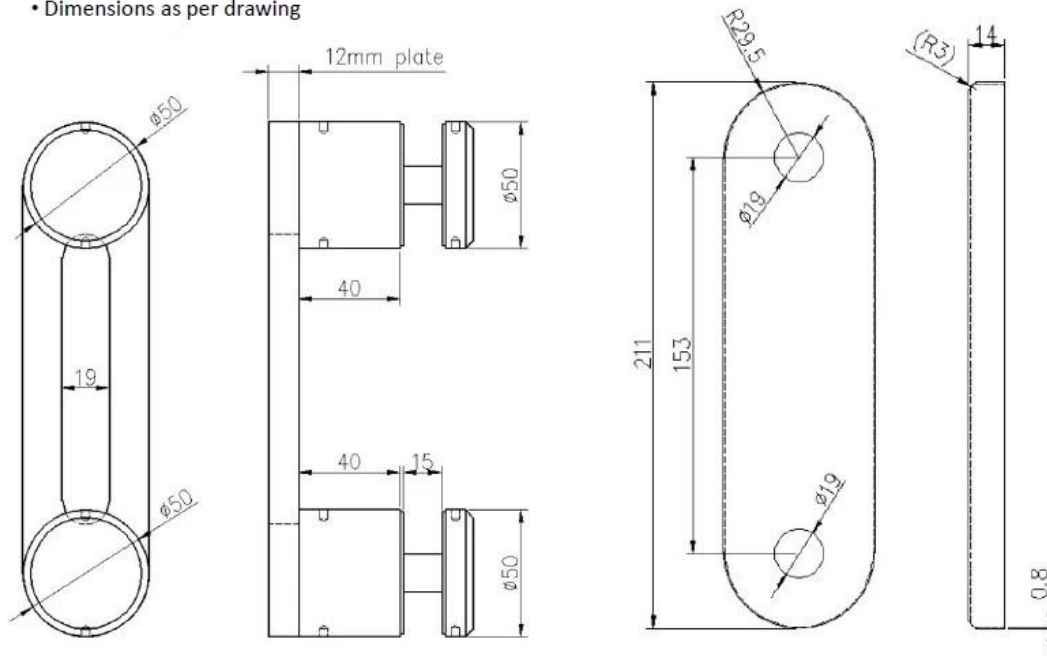

## Kehyksetön portaiden kaide tai parveke-aidan lasin erotussovittimet

Tuote nimi	Kehyksetön portaiden kaide tai parveke-aidan lasin erotussovittimet
Malli määrä	SF-50G
Materiaali	Ruostumaton teräs 316
Pintakäsittely	Satiini harjattu tai peilikiillotettu
Ulottuvuus	Halkaisija 50 * 12 (mm) korkki, 50 * 40 (mm) runko.
Pohjalevyn mitat	211 * 50 * 12 (mm)
Lasin paksuuteen	15mm
MOQ	10 palaa

### Tuote Näytä:

Peili kiillotettu kiiltävä raskaan lasin erotus

**Raskaan lasin erotusadapteri käytettäväksi 15 mm paksun lasikaiteen kanssa**

**Tekninen piirustus:**

**Specs. For SS 2-ble Buttons Attachment  
System 50mm (w) by 8" (h)**

- stainless steel 316 , polished
- Dimensions as per drawing

**Projektin valokuvat:**

Kehyksetön portaiden kaide tai parveke-aidan lasin erotussovittimet

**Ota yhteyttä nyt saadaksesi lisätietoja!**

**Sähköposti: [sales03@launch-china.cn](mailto:sales03@launch-china.cn)**