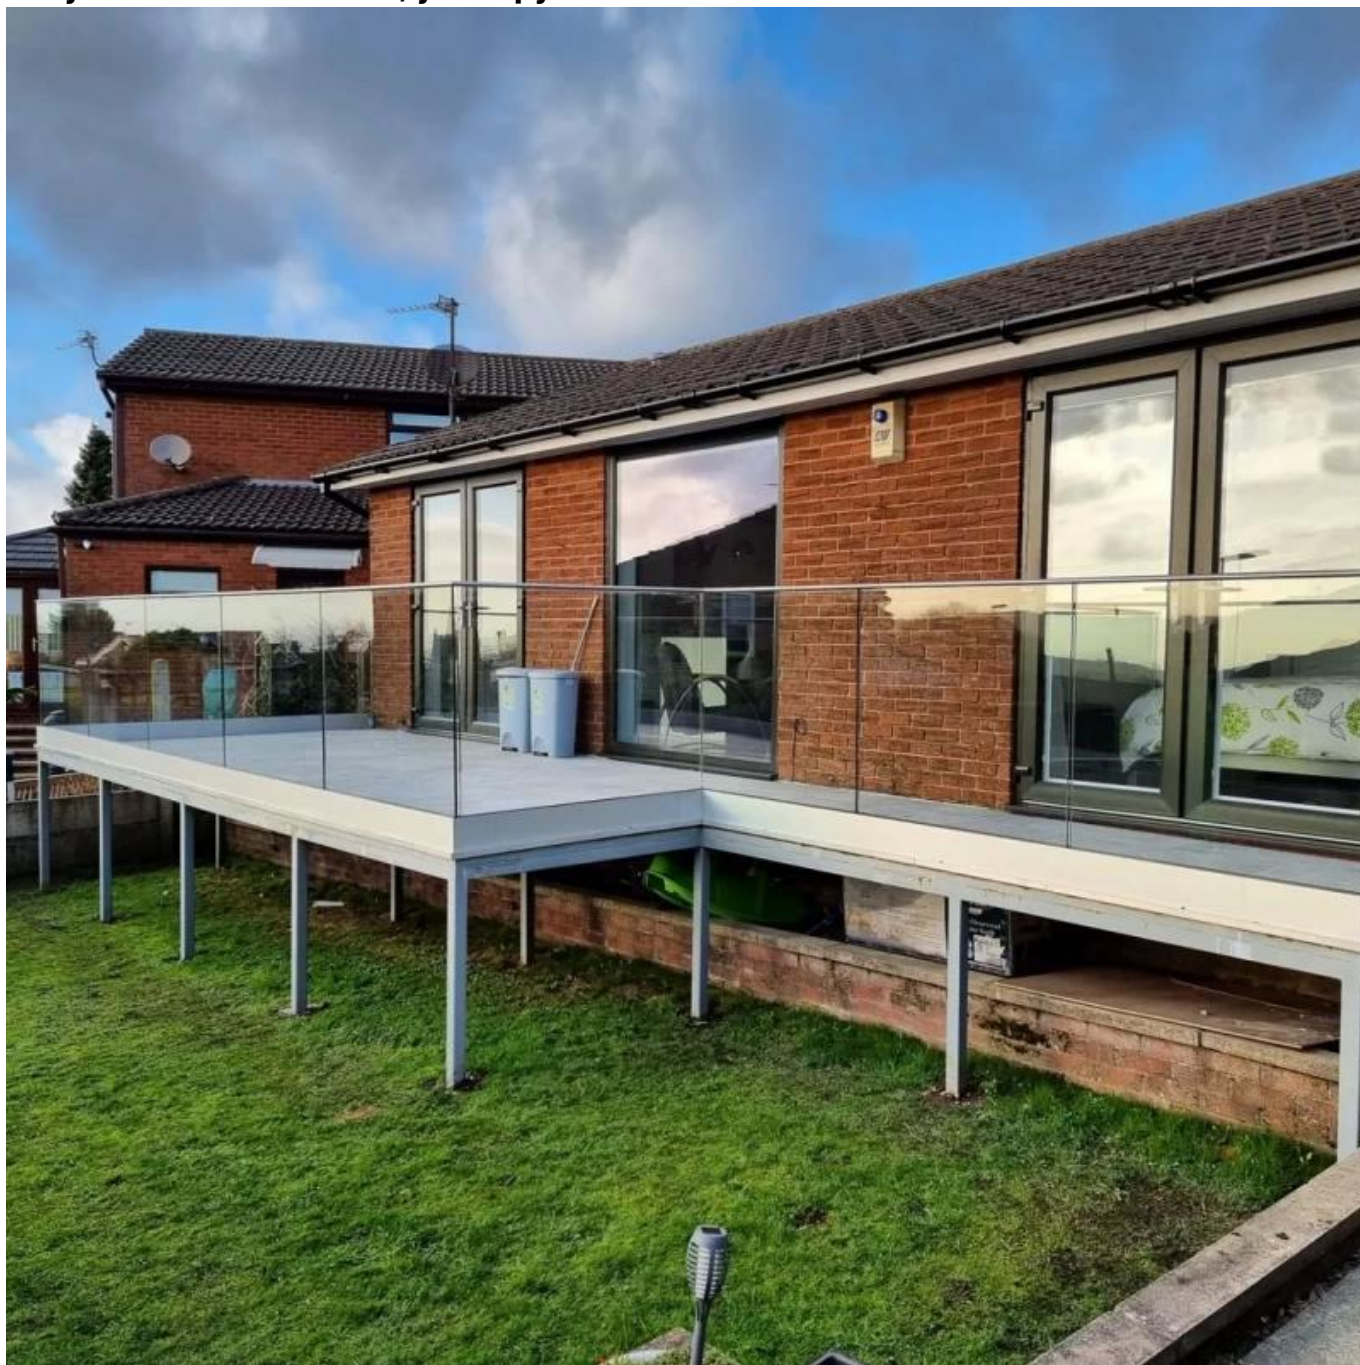

Pohja alumiini U-kanava, jossa pyöreä ruostumaton teräs

Kehyksetön kaiteet Rail Alumiini U Channel Glass Raitan laitteisto

1m aluminum channel contains the following accessories

Waterproof tape
2 meters

Aluminum and plastic fittings
3 sets