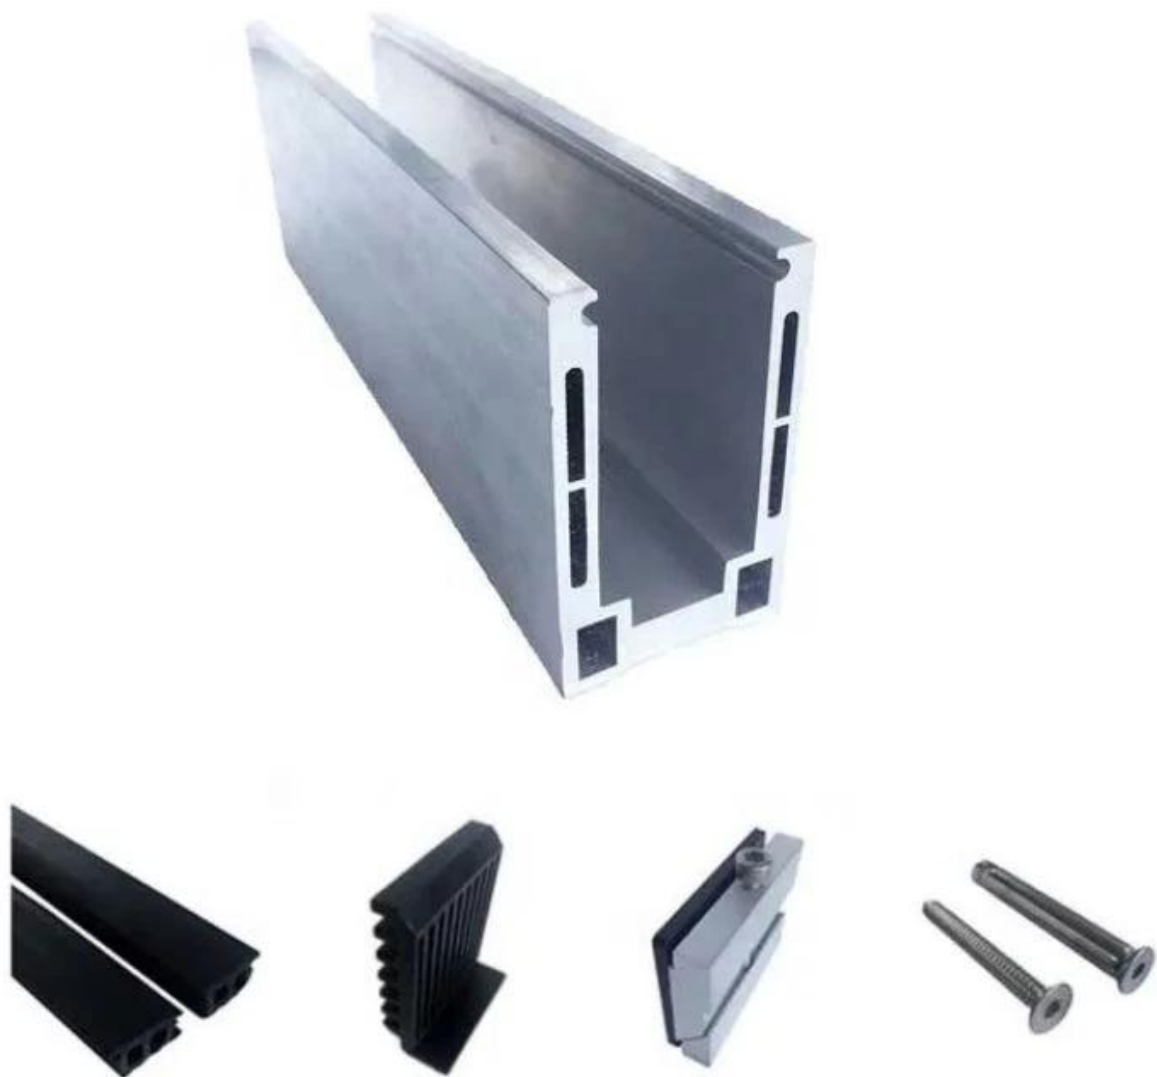

Pohja alumiini U-kanava, jossa pyöreä ruostumaton teräs

Kehyksetön kaiteet Rail Alumiini U Channel Glass Raitan laitteisto

1m aluminum channel contains the following accessories

Waterproof tape
2 meters

Aluminum and plastic fittings
3 sets

Expansion bolts
3 pieces

Alumiiniset lasikaiteet:

Kaideosa - Kellari	Materiaali	Mitat (mm)	Pinta	Sopii lasipaksuus (mm)
U kanava / u profilli	Alumiini alloy	102 * 62	Anodisointi / ruiskutusmaali	12-13.52
		102 * 67		8 + 1,52 + 8
		102 * 70.5		10 + 1,52 + 10
Sisällä System & Bolt	3 tai 4 metriä pituus			
Verhous	SUS 304 / SUS 316	102	Harjattu / peili	/
Kumi	Muovi	Eri	Musta	Kaikki

Alumiininen pohja u profiili lasikaiteen kaiteet musta Väri:

SaatavillaMallit:

LCH-A01 / A02: ilman / verhoamalla käytettäväksi 20 mm: n 21,52 mm: n lasin kanssa

LCH-A01

20 mm to 21.52 mm tempered glass

1 m aluminium groove contains the following accessories (excluding glass)

Aluminum trough 1 m Waterproof tape 2 meters Aluminum plastic fittings 3 sets Expansion screws 3 pieces

LCH-A02

20 mm to 21.52 mm tempered glass

1 m aluminium groove contains the following accessories (excluding glass)