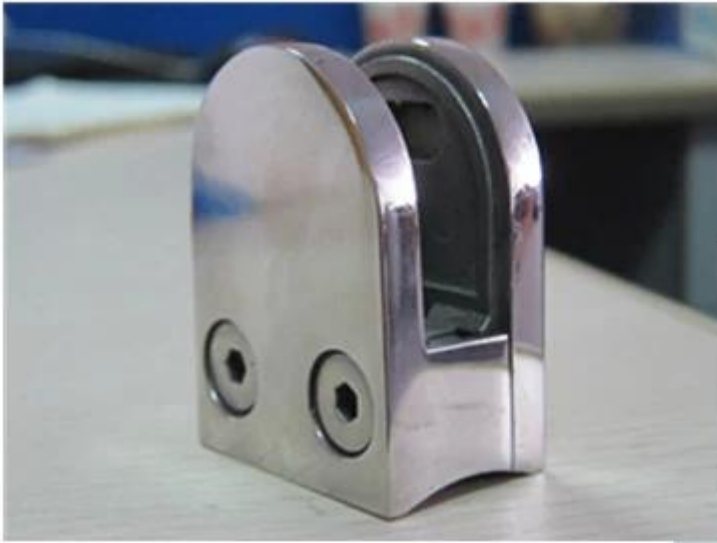

G103R

pakkaaminen Lasikiinnike