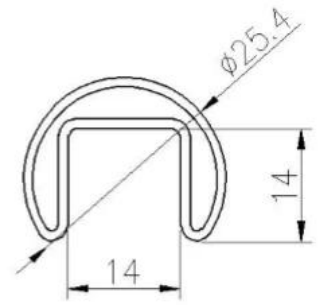

5 malleja lasi- aita 2205 hana saatavilla

Sivusiivistyssuunniteltu lasihana

SFM

Lattiaan kiinnitettävä pohjalevyn lasihana ja porakruunu

Aukko putki ruostumaton teräs alkuun kaide ja tarvikkeet:

25 × 21MM, GROOVE 14 × 14MM

Surface treatment: satin brushed / mirror polished

25*21 tube

Model: SQ2521

DIAMETER 25.4MM, GROOVE 14 × 14MM

Surface treatment: satin brushed / mirror polished

Model: RD2525

Lasi Saranat & salvat:

Glass Hinge

KEBIL 科比奥®

Glass to glass hinge

Glass to wall hinge

Glass to round post hinge

Glass Latch

KEBIL 科比奥®

Glass to glass latch 180 degree

Glass to glass latch 90 degree