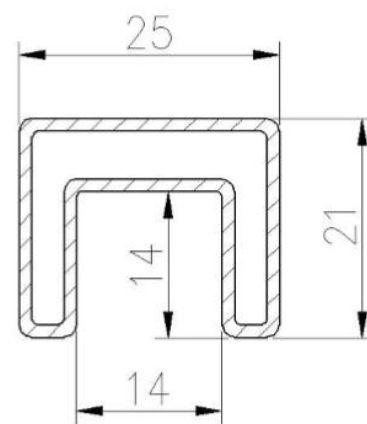

Lasikaide ruostumattomasta teräksestä valmistettu kaidekiinnike sivulle asennettu lasihana parvekekaiteelle

Nimi	Lasikaide ruostumattomasta teräksestä valmistettu kaidekiinnike sivulle asennettu lasihana parvekekaiteelle
Materiaali	SUS316, Ni> 10,0%
Viedä loppuun	Peili / Satiini
Koot	330 korkeus; 68 mm leveä
Lasin paksuus	8-13,52 mm lasi, ei tarvitse porata reikiä
Nettopaino	2,5 kg
Asennettu	sivulle asennettu

5 malleja lasi- aita 2205 hana saatavilla

Sivusiivistyssuunniteltu lasihana

SFM

Lattiaan kiinnitettävä pohjalevyn lasihana ja porakruunu

Aukko putki ruostumaton teräs alkuun kaide ja tarvikkeet:

25 × 21MM, GROOVE 14 × 14MM

Surface treatment: satin brushed / mirror polished

25*21 tube

Model: SQ2521

DIAMETER 25.4MM, GROOVE 14 × 14MM

Surface treatment: satin brushed / mirror polished

Model: RD2525

Lasi Saranat & salvat:

Glass Hinge

KEBIL 科比奥®

Glass to glass hinge

Glass to wall hinge

Glass to round post hinge

Glass Latch

KEBIL 科比奥®

Glass to glass latch 180 degree

Glass to glass latch 90 degree