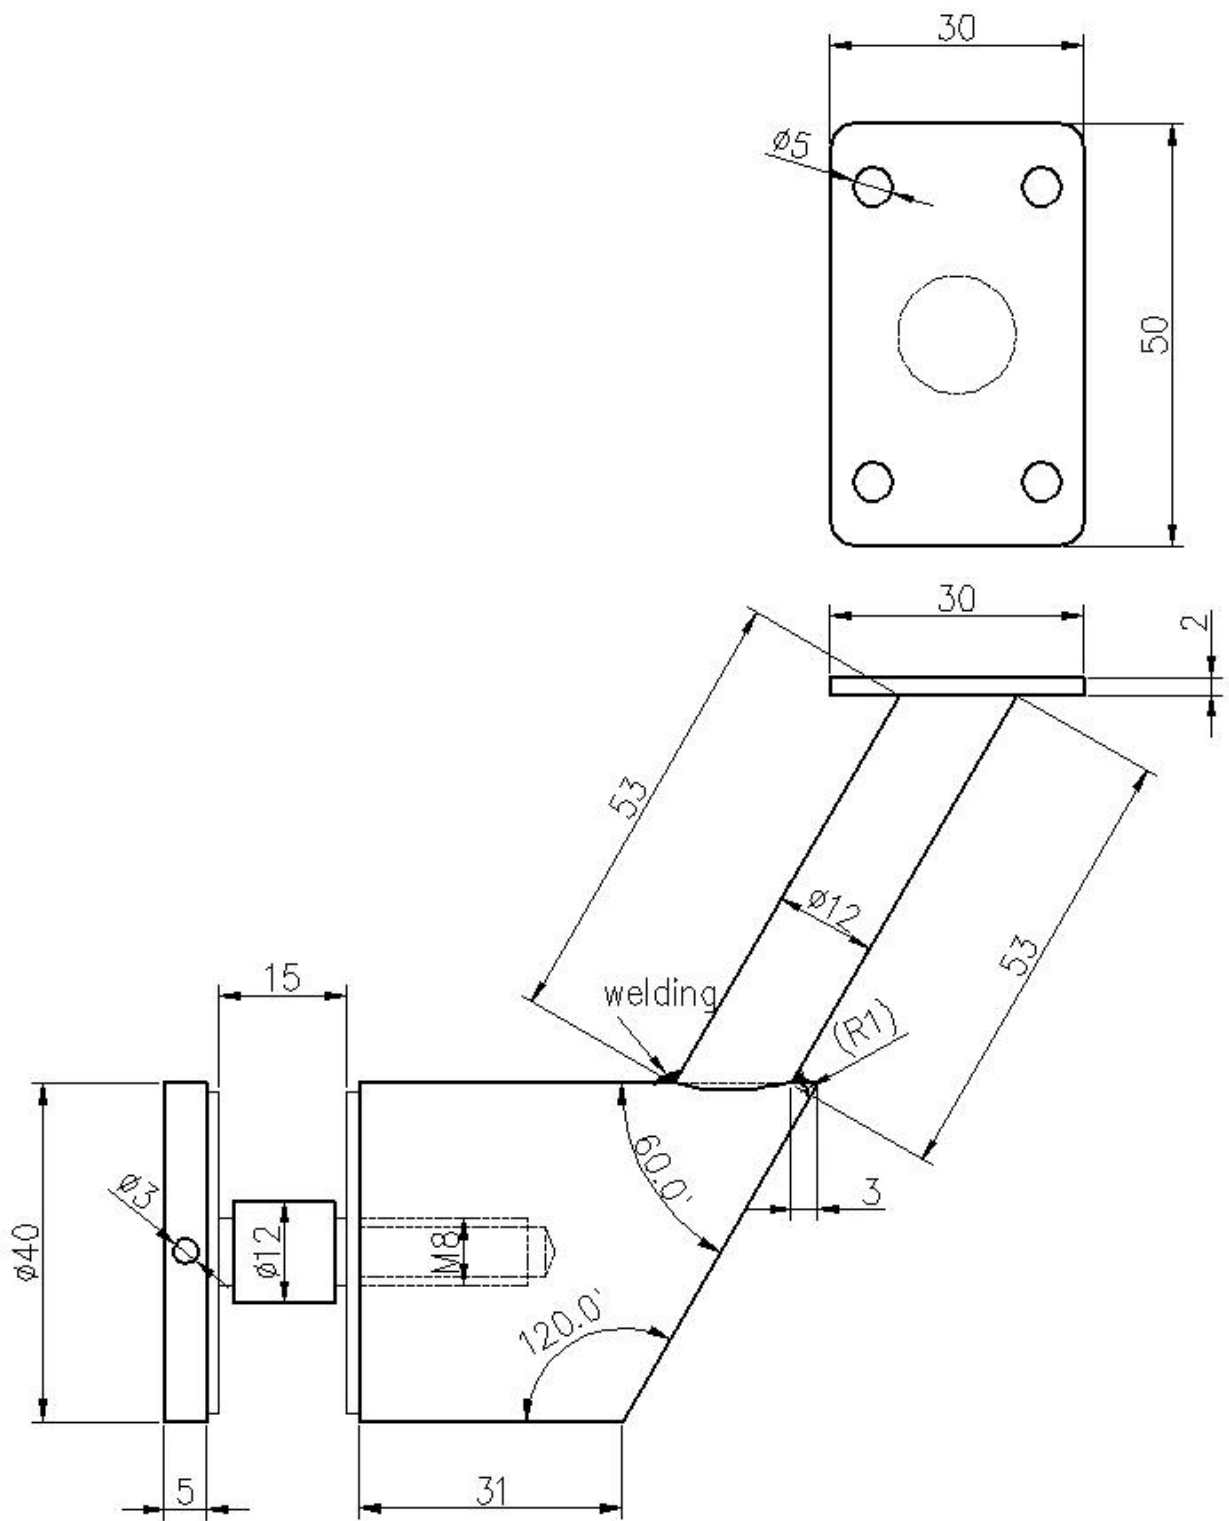

**Mukautettu muotoilu Lasi asennettu porraskäytävä 20 mm: n lasillekaidejärjestelmät.**

**Tekniset tiedot lasi asennetuille portaalle Kaiteet-kiinnikkeet -**

Malli nro.	P710
Tekniikka	Valmistettu tarkkuusvalu
Mitat	Piirustuksen mukaan
Lasipaksuus	15- 20 mm
Lasi reikiä	Edellytetään
Moq	100 kpl

**Valokuvat lasiteline Kandraailin pidikkeet-**

**1). Round / Square HandRail Tube-**

2). Square HandRail Tube -`

Tuotanto Phtotos Mukautettu muotoilu Matte Musta lasi Mount HandRail Bracket Holders -