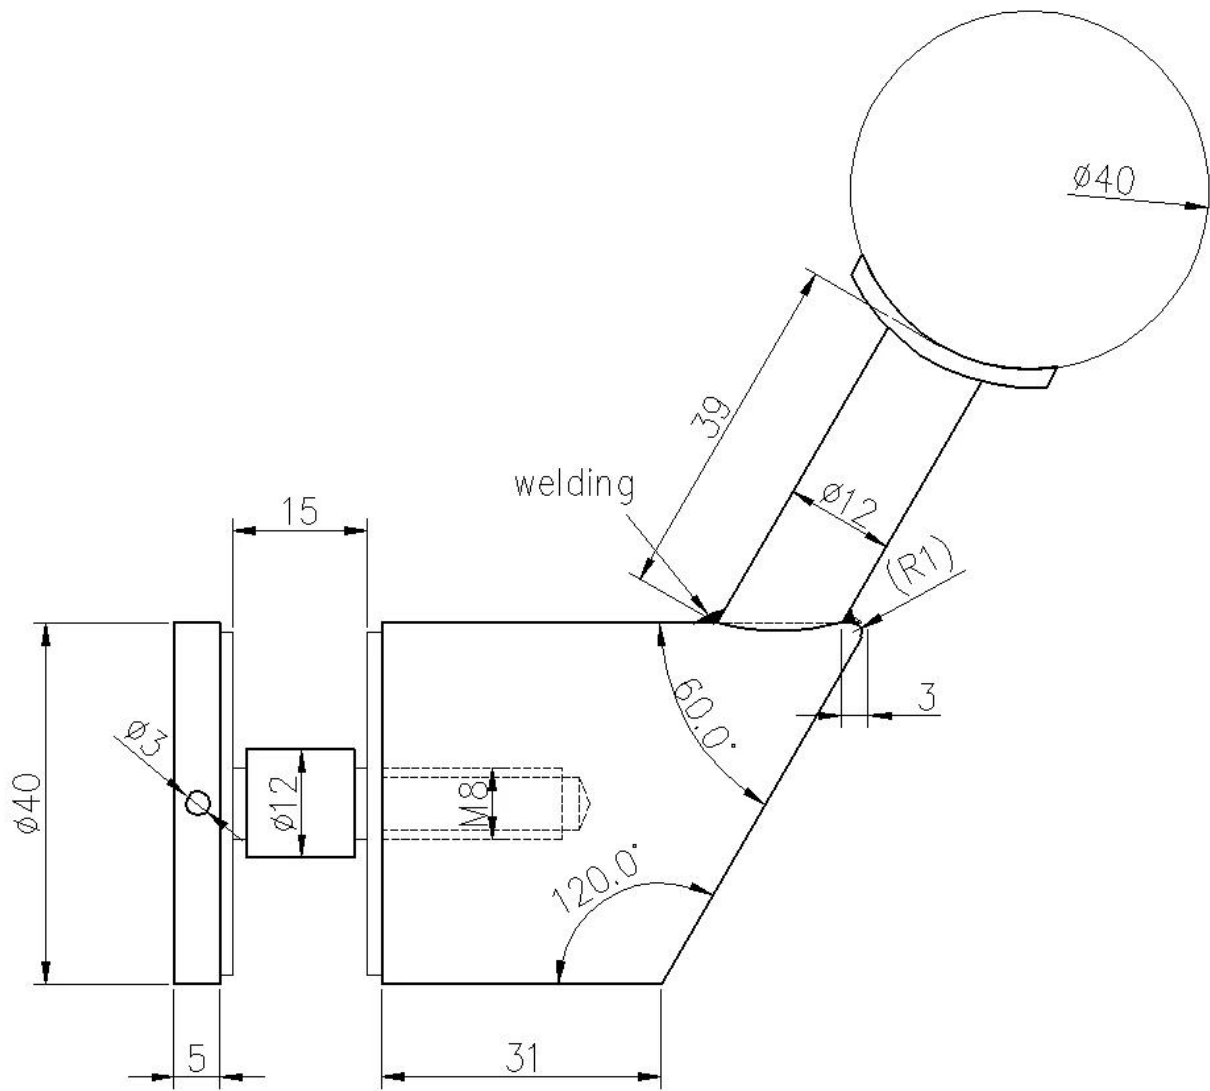

**Mukautettu muotoilu Lasi asennettu porraskäytävä 20 mm: n lasillekaidejärjestelmät.**

**Tekniset tiedot lasi asennetuille portaalle Kaiteet-kiinnikkeet -**

Malli nro.	P710
Tekniikka	Valmistettu tarkkuusvalu
Mitat	Piirustuksen mukaan
Lasipaksuus	15- 20 mm
Lasi reikiä	Edellytetään
Moq	100 kpl

**Valokuvat lasiteline Kandraailin pidikkeet-**

**1). Round / Square HandRail Tube-**

2). Square HandRail Tube -`

Tuotanto Phtotos Mukautettu muotoilu Matte Musta lasi Mount HandRail Bracket Holders -