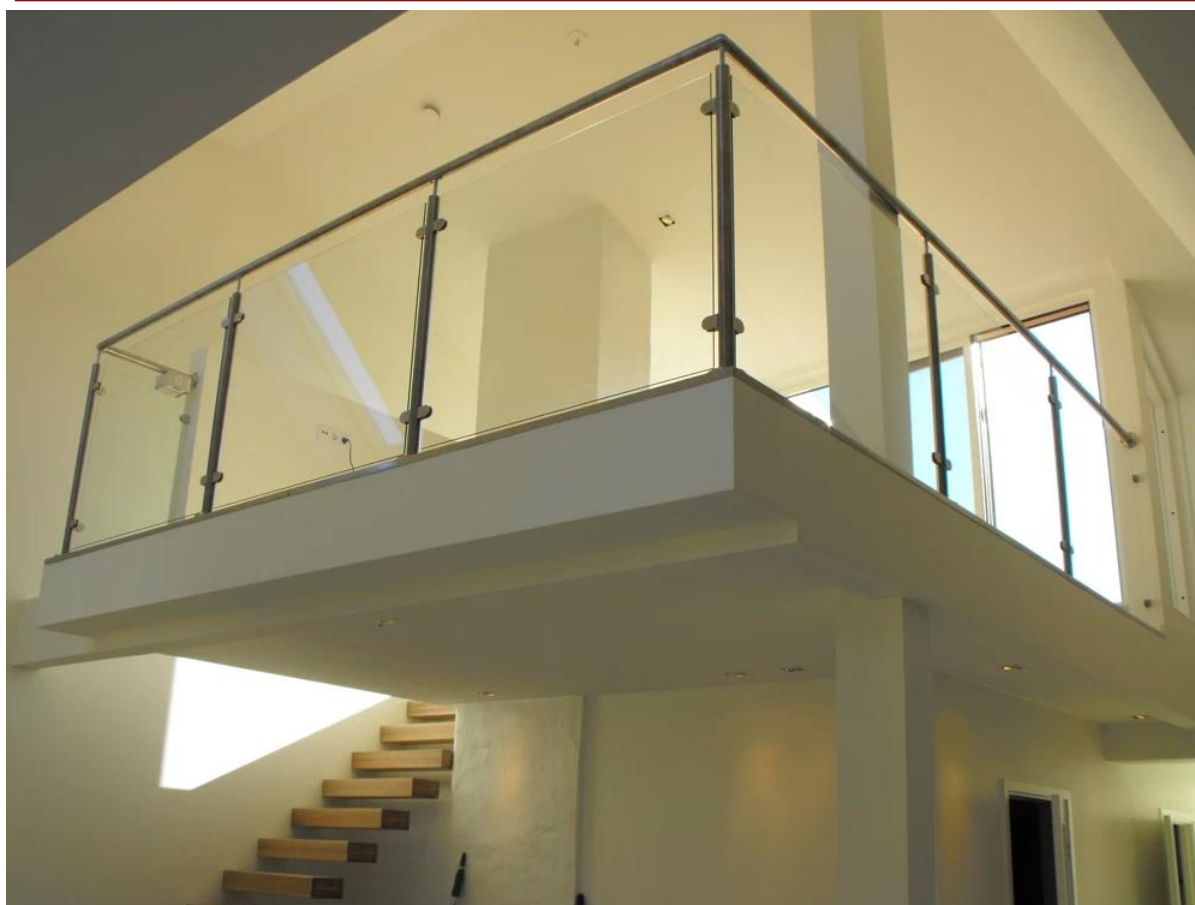

Lasi Kaitteet Kaitteet Post Hankkeet