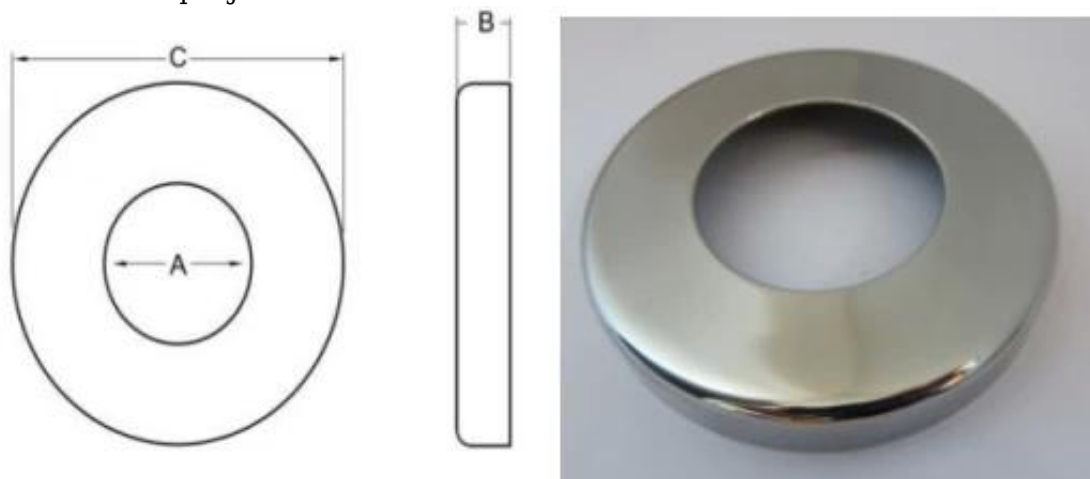

Lasi Kaiteen halkaisija 50,8 mm Ruostumaton teräs [Kaiteen kaideportti](#)

Tuotteen Kuvaus

Tuote Naminulle	Lasi kaide halkaisija 50,8 mm ruostumaton teräs kaiteet kaide aukko
materiaali	Ruostumaton teräs 304/316
Suurittaa loppuun	Peili kiillotettu tai satiinista harjattu
varten Glass Thickness	8-13 mm
Korkeus	1100mm tai asiakkaiden tarpeiden mukaan
3 tyyppiä	1) Lopeta viesti LCH-106 2) 180 asteen keskilinja LCH-107 3) 90 asteen kulma-asema LCH-108 Asiakkaan tutkinto on käytettävissä
Top Rail	1) Halkaisija 50,8 mm putki ylhäältä 2) Päätykappale yläosassa (ei vaadita yläkiskoa)
Asennus	Pinta-asennus tai ydinpora-asennus molemmille
minimi Tilausmäärä	yksi kappale
Näyte	Tarkista laatu ennen tilausta
Tehtaan tarkastus	Käytettävissä
myyty kuin Kit	Joo, valmis asennettavaksi.
varmennettu	Joo, mEET ja ylittää suojakiskon kuormitusvaatimukset
OME & ODM-palvelu	vailable

Balustrade Lähetä tiedot

Lasikuoren kaide-aukko, jossa on säädettävä kaiteen kiinnike.

Lasikuoren kaidejalka päätykannella.

Läpimitta 100mm pohjaan

新编号	旧编号	A	B	C
CP112/42.4	TI-100/43	42.4	25	100
CP112/50.8	TI-100/50.8	50.8	25	100