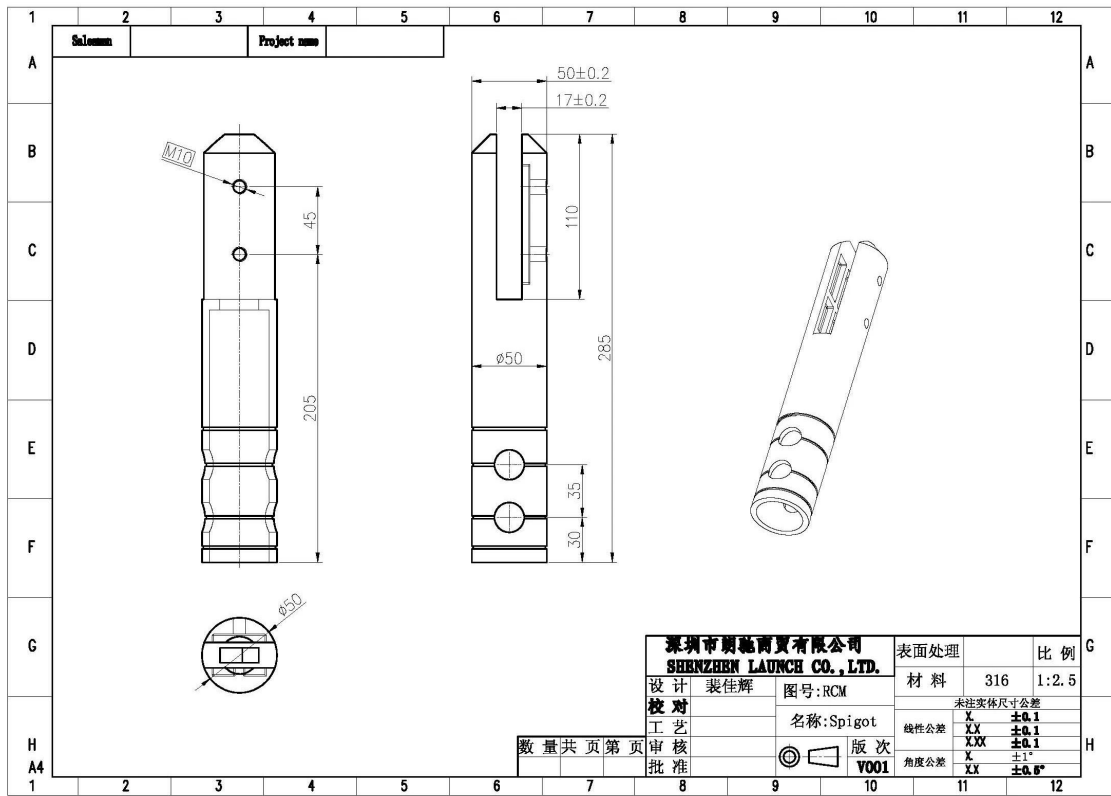

Lasikuitulaatan kiinnike Valmistaja, porauslasi

Tuotteen Kuvaus

Tuote Maminulle	Lasikaiteen varren valmistaja, ydinporaustulppa
materiaali	Ruostumaton teräs 316 / duplex 2205
Suurittaa loppuun	Peili kiillotettu / satiinista harjattu
varten Glass Thickness	8-13mm
Korkeus	285mm (90mm kiinnitys maahan)
Pyöreä pohjakoko	Halkaisija 100mm
Nettopaino	1.229kg / kpl
Valmistusmenetelmä	Casting (korkea laatu)
Pakkauksen tiedot	1) Yhdestä osasta yhteen kuplapussiin, sitten yhdeksi valkoiseksi laatikoksi 2) 12 kpl 365x330x230mm kartonkipakkaukseen 3) Pakkaaminen asiakkaiden vaatimuksina
hakemus	Uima-allas aita, parveke lasikisko, kannen kehyksetön lasikisko, portaat kaide design
Certifikationi	Joo. Meet Australia ja Uusi-Seelanti standardit
Sruntas	Käytettävissä
asentaa	Lattiatuki, ydinpora asennus
MOQ	Ei rajoitettu. Voit tilata työsi mukaan vaatimus.
OEM & ODM palvelu	Käytettävissä

Ruuvipuristin Destails

1) Porauslasiasennuksen tekninen piirustus

2) Porauslaseja

3) Lasiputki tehdas

Lasiosien turvallisuuspakkaus

1. Yhdestä osasta yhteen kuplapussiin, sitten yhteen valkoiseen laatikkoon.
12 kappaletta 365x330x230mm kartonkipakkaukseen.