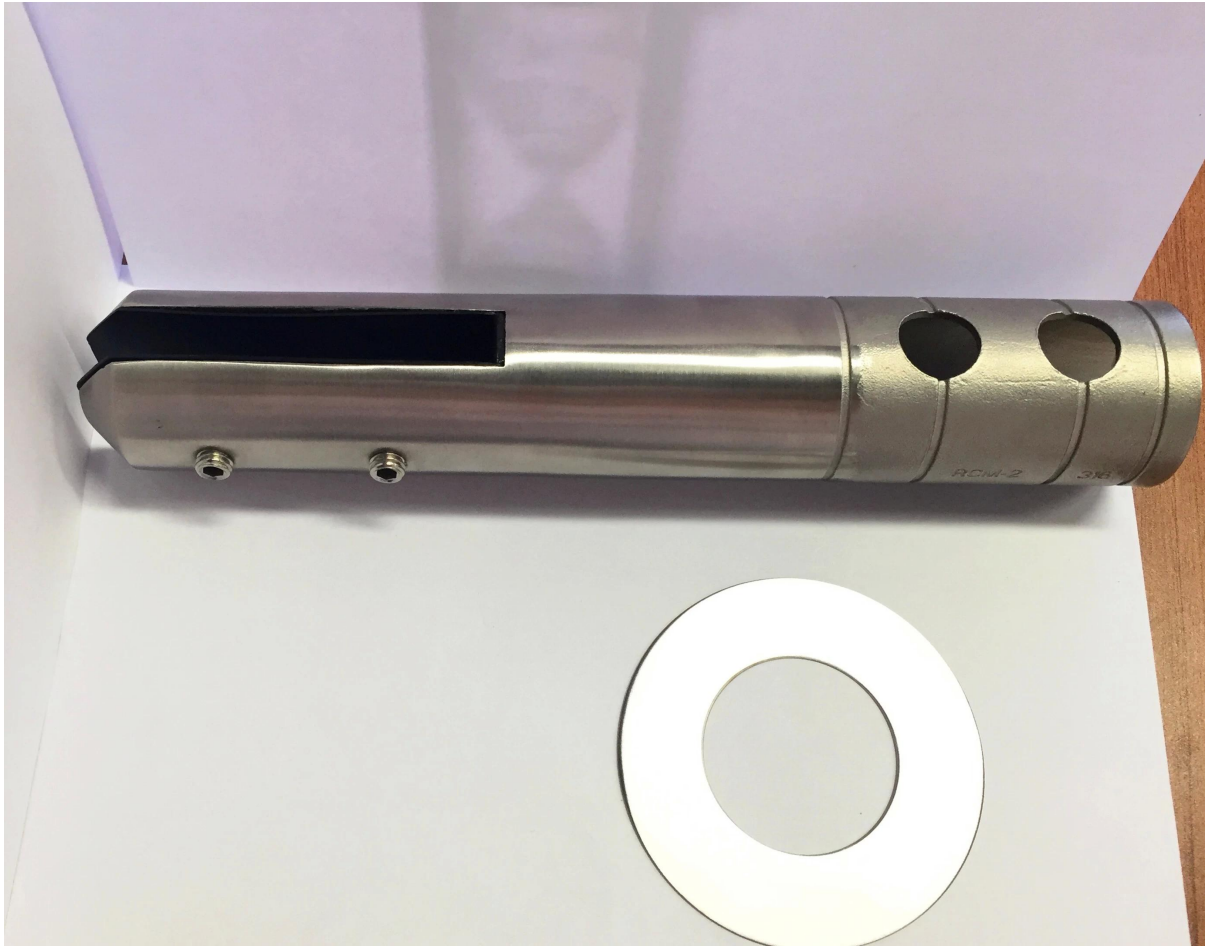

Lasikuitulaatan kiinnike Valmistaja, porauslasi

Tuotteen Kuvaus

Tuote Maminulle	Lasikaiteen varren valmistaja, ydinporaustulppa
materiaali	Ruostumaton teräs 316 / duplex 2205
Suurittaa loppuun	Peili kiillotettu / satiinista harjattu
varten Glass Thickness	8-13mm
Korkeus	285mm (90mm kiinnitys maahan)
Pyöreä pohjakoko	Halkaisija 100mm
Nettopaino	1.229kg / kpl
Valmistusmenetelmä	Casting (korkea laatu)
Pakkauksen tiedot	1) Yhdestä osasta yhteen kuplapussiin, sitten yhdeksi valkoiseksi laatikoksi 2) 12 kpl 365x330x230mm kartonkipakkaukseen 3) Pakkaaminen asiakkaiden vaatimuksina
hakemus	Uima-allas aita, parveke lasikisko, kannen kehyksetön lasikisko, portaat kaide design
Certifikationi	Joo. Meet Australia ja Uusi-Seelanti standardit
Sruntas	Käytettävissä
asentaa	Lattiatuki, ydinpora asennus
MOQ	Ei rajoitettu. Voit tilata työsi mukaan vaatimus.
OEM & ODM palvelu	Käytettävissä

Ruuvipuristin Destails

1) Porauslasiasennuksen tekninen piirustus

2) Porauslaseja

3) Lasiputki tehdas

Lasiosien turvallisuuspakkaus

1. Yhdestä osasta yhteen kuplapussiin, sitten yhteen valkoiseen laatikkoon.
12 kappaletta 365x330x230mm kartonkipakkaukseen.