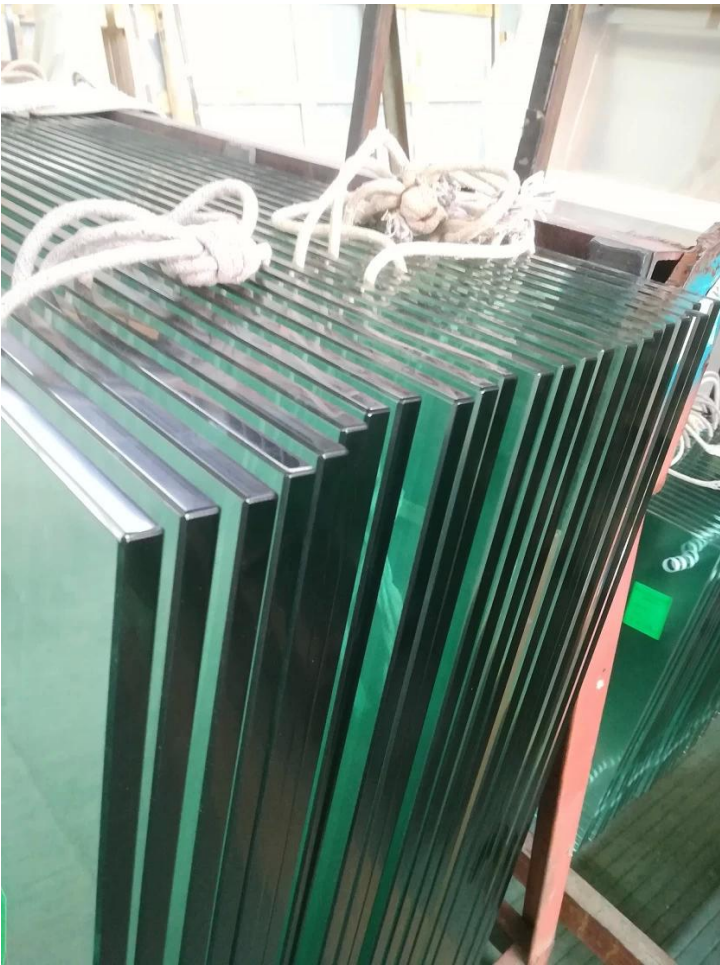

Lasikaiteet ptaitaisiin ja ulkoaitoihin ja uima-altaan reunaan, kiinteä pylvästyyppi

tuotteen nimi	Lasikaiteet portaisiin ja ulkoaitoihin ja uima-altaan reunaan, kiinteä pylvästyyppi
Materiaali	Ruostumaton teräs 316 or 2205
Suorittaa loppuun	Satiiniharjattu, peilikiillotettu tai musta
Lasille	10-12mm paksuus
Tekninen	Valu
Ankkuripultti	Mukaan lukien
MOQ	10 kpl
Sovellus	Portaat/parveke/kaiteet/terassi/kaide
OEM/ODM	Hyväksyttävä
Maksu	T/T;L/C At Sight;Western Union
Toimitus	Ocean Shipping; Lentokuljetus; Pikatoimitus

Etu:

SBM Spigot on suosittu lasipidikettyyppi ja saumaton lasikaide tyyli. Sitä käytetään laajalti uima-altaalla ja joissakin korkealuokkaisissa taloissa tai asuinpaikka, joka voi tarjota sinulle avoimen ja mukavan näkökentän. Asennuksen osalta lasin kiinnittäminen on helppoa ruuveilla.

Asia selvä kuvat varten the pinta- hoito:

Lasi Kaide Tappi:

Lasioven saranat:

Lasin kiinnikkeet:

Karkaistu lasipaneelit:

Projektin kuvat:

Tervetuloa ottamaan yhteyttä lisätietojen saamiseksi:

aatto