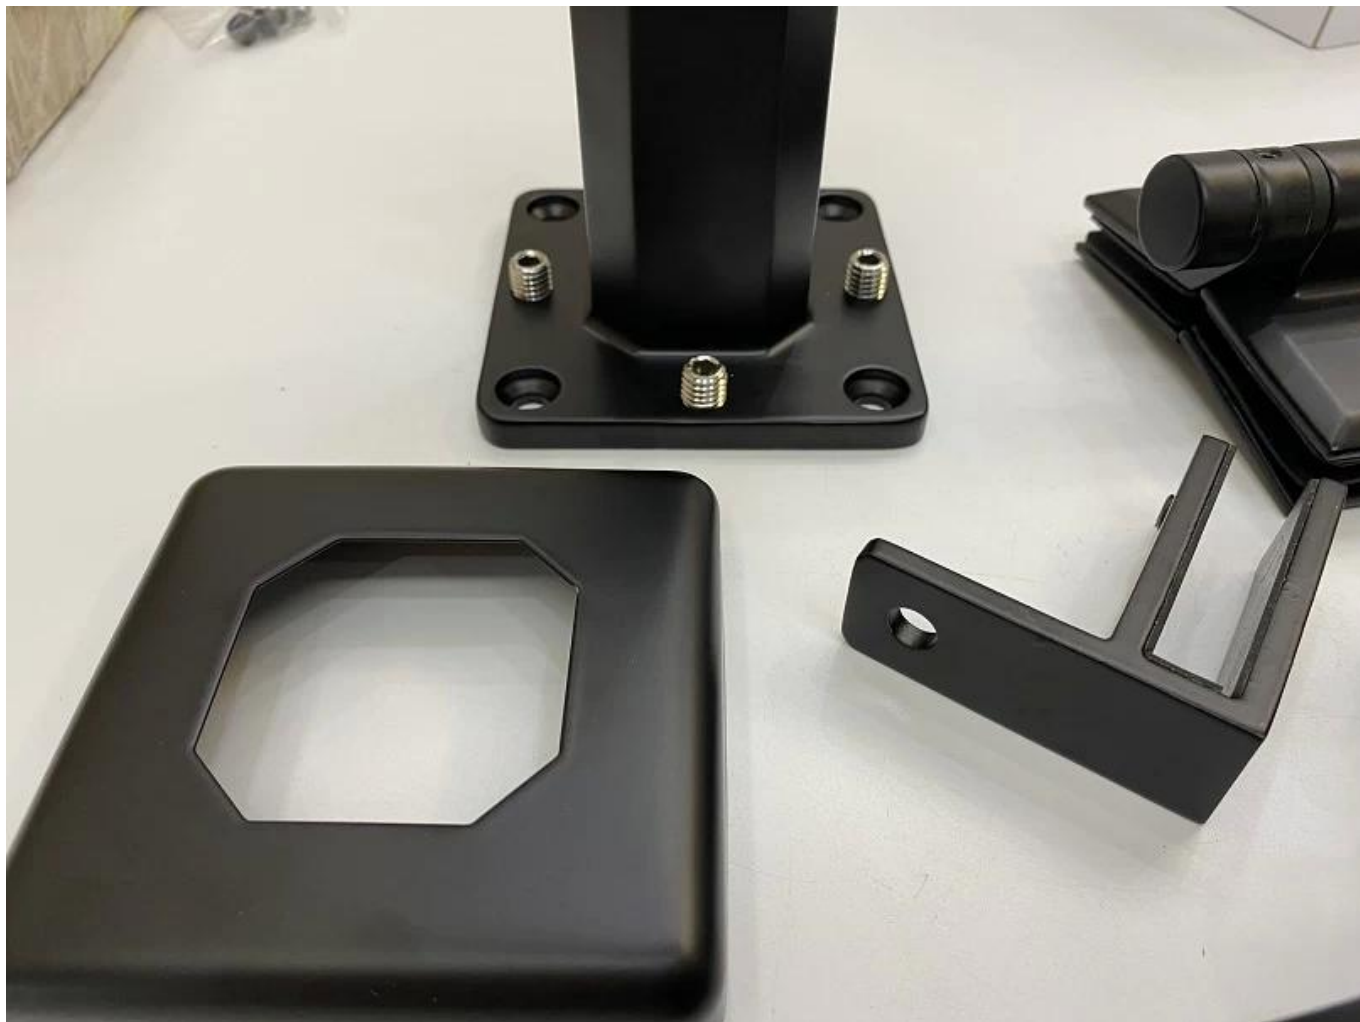

Etu:

SBM Spigot on suosittu lasipidikettyyppi ja saumaton lasikaide tyyli. Sitä käytetään laajalti uima-altaalla ja joissakin korkealuokkaisissa taloissa tai asuinpaikka, joka voi tarjota sinulle avoimen ja mukavan näkökentän. Asennuksen osalta lasin kiinnittäminen on helppoa ruuveilla.

Asia selvä kuvat varten the pinta- hoito:

Lasi Kaide Tappi: